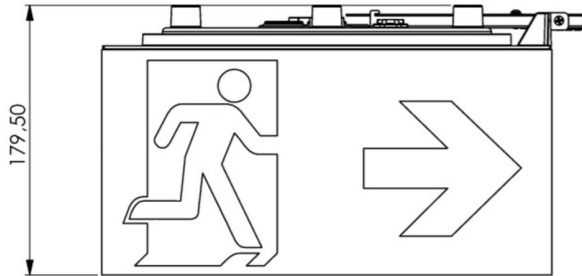

TEKNISK TEGNING

TILBEHØRSLISTE

- WKO -
- DSA-Y4M -
- DSA-Y4M-APA -

Fra: 17.07.2024 - Det tas forbehold om tekniske endringer og feil.