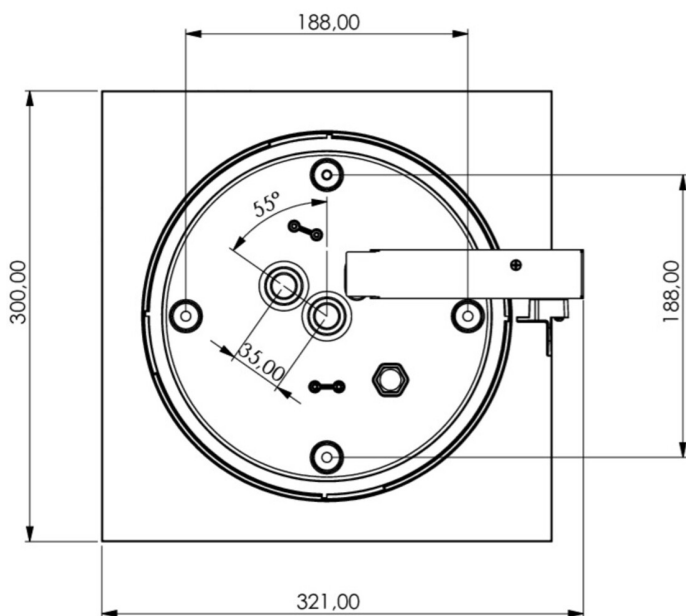

TEKNISK TEGNING

TILBEHØRSLISTE

- WKO -
- DSA-Y4M -
- DSA-Y4M-APA -

Fra: 17.07.2024 - Det tas forbehold om tekniske endringer og feil.