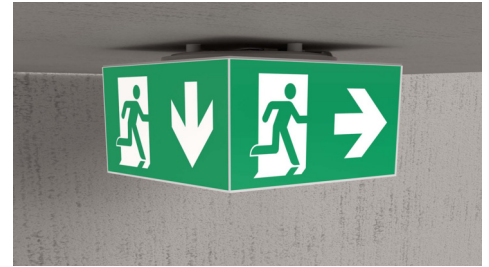

Art.-Nr: WHXD418WL
Utgangsskilt lys Enkelt batteri
Tak, Trådløs profesjonell, 8 timer, 30 m, IP65, plast, hvit

Mer informasjon

TEKNISKE DATA

Type armatur	Utgangsskilt lys
Monteringstype	Tak
Deteksjonsområde	30 m
piktogram	sett
Lyspærer	LED
Koffertmateriale	plast
Farge på huset	hvit
IP-beskyttelse)	IP65
Slagstyrke (IK)	4
Sertifisering	CE, WEEE, D-tegn
beskyttelses klasse	2
omsorg	Enkelt batteri
overvåkning	Wireless Professional
Brotid	8 timer
Driftsmodus	Standby kobling / permanent kobling
Inngangsspenning AC	230 V
Inngangsfrekvens	50 Hz
Maks effekt.	7,5 W
Ytelse DS	5,7 W
Ytelse BS	0,8 W
Omgivelsestemperatur DS	0 °C - 40 °C
Omgivelsestemperatur BS	0 °C - 40 °C
dybde	300 mm