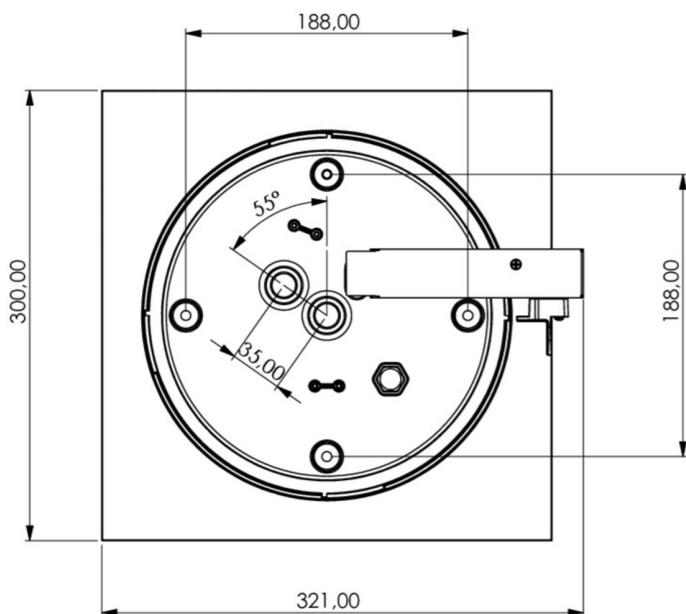

Vekt	1.62
Vekt inkludert emballasje	1.85
Tverrsnitt for tilkobling	2.5 mm²
Koblingsinngang	Ja
Blokkering av nødlys	Ja
Batteritilkobling	Støpsel
Dimmefunksjon	Ja
Lysstrømnettverk	250 lm
Lysstrøm nødsituasjon	245 lm
Tolltariffnummer	94056180
EAN	4260766559693

TEKNISK TEGNING