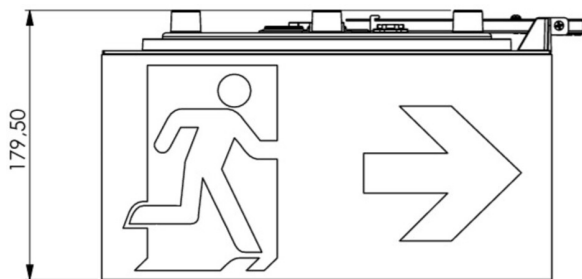

Vekt	1.62
Vekt inkludert emballasje	1.85
Tverrsnitt for tilkobling	2.5 mm²
Koblingsinngang	Ja
Blokkering av nødlys	Ja
Batteritilkobling	Støpsel
Dimmefunksjon	Ja
Lysstrømnettverk	250 lm
Lysstrøm nødsituasjon	245 lm
Tolltariffnummer	94056180
EAN	4260766559693

TEKNISK TEGNING