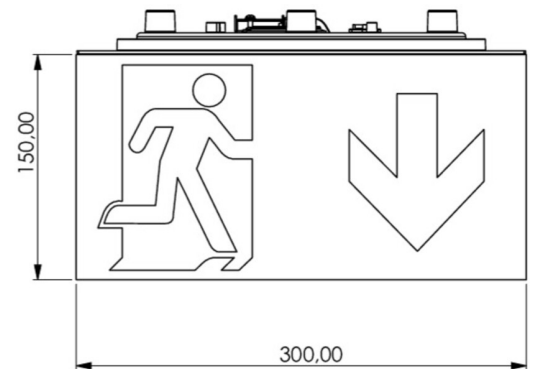

Vekt	1.62
Vekt inkludert emballasje	1.85
Tverrsnitt for tilkobling	2.5 mm²
Koblingsinngang	Ja
Blokkering av nødlys	Ja
Batteritilkobling	Støpsel
Dimmefunksjon	Ja
Lysstrømnettverk	250 lm
Lysstrøm nødsituasjon	245 lm
Tolltariffnummer	94056180
EAN	4260766559693

TEKNISK TEGNING