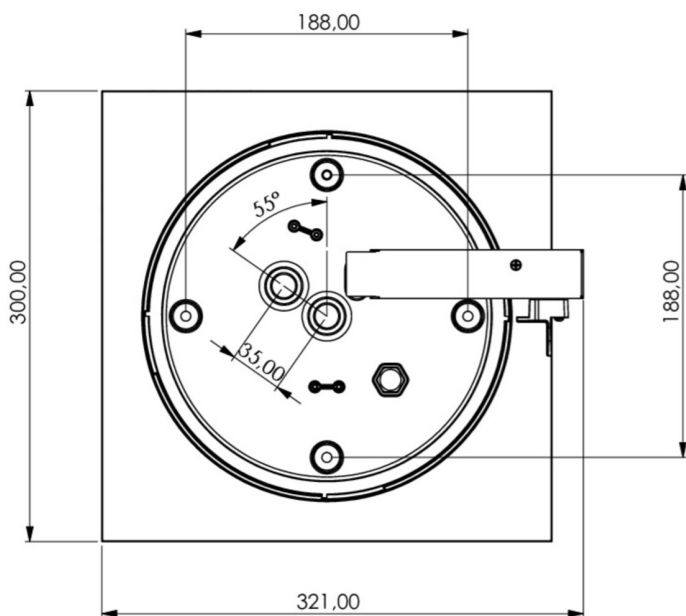

TECHNISCHE ZEICHNUNG

ZUBEHÖRLISTE

WKO -

DSA-Y4M - Seilabhängung

DSA-Y4M-APA - Seilabhängung

Stand: 17.07.2024 - Technische Änderungen und Irrtümer vorbehalten.