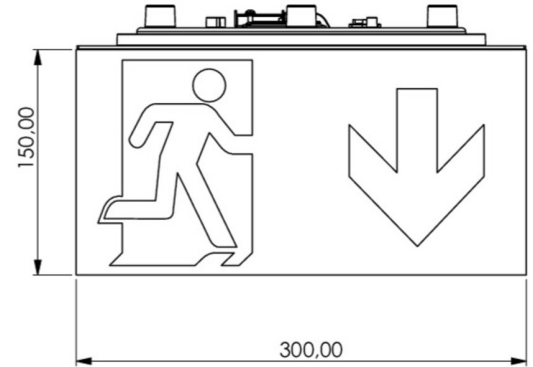

TECHNISCHE ZEICHNUNG

ZUBEHÖRLISTE

WKO -

DSA-Y4M - Seilabhängung

DSA-Y4M-APA - Seilabhängung

Stand: 17.07.2024 - Technische Änderungen und Irrtümer vorbehalten.