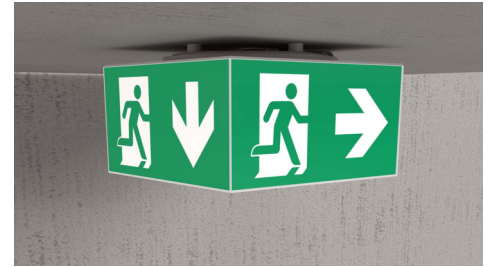

Art.-Nr: WHXD418WL-TT
Rettungszeichenleuchte Einzelbatterie
Decke, Wireless Professional, 8 h, 30 m, IP65, Kunststoff,
weiß

Moderne Rettungszeichen-Würfelleuchte zur Kennzeichnung der Flucht- und Rettungswege mit montagefreundlichem Bajonettverschluss. Sie kann direkt an die Decke montiert oder mit entsprechendem Zubehör abgehängt werden.

Durch die Würfelform ist diese Kunststoffleuchte von vier Seiten gut erkennbar. Ideal für Anwendungen bei Wegkreuzungen, wie z.B. in Kaufhäusern mit Regalgängen.

Mehr Informationen

TECHNISCHE DATEN

Leuchtentyp	Rettungszeichenleuchte
Montageart	Decke
Erkennungsweite	30 m
Piktogramm	Set
Leuchtmittel	LED
Gehäusematerial	Kunststoff
Gehäusefarbe	weiß
Schutzart (IP)	IP65
Schlagfestigkeit (IK)	4
Zertifizierung	CE, WEEE, D-Zeichen
Schutzklasse	2
Versorgung	Einzelbatterie
Überwachung	Wireless Professional
Überbrückungszeit	8 h
Betriebsart	Bereitschaftsschaltung / Dauerschaltung
Eingangsspannung AC	230 V
Eingangsfrequenz	50 Hz
Leistung max.	7,5 W
Leistung DS	5,7 W
Leistung BS	0,8 W