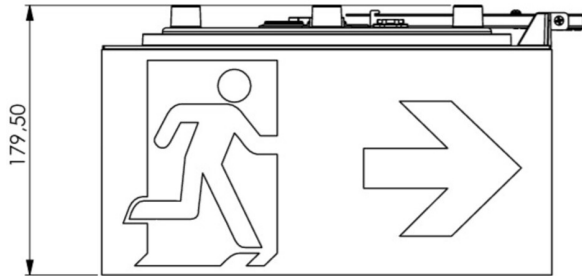

TECHNISCHE ZEICHNUNG

ZUBEHÖRLISTE

WKO -

DSA-Y4M - Seilabhängung

DSA-Y4M-APA - Seilabhängung

Stand: 17.07.2024 - Technische Änderungen und Irrtümer vorbehalten.