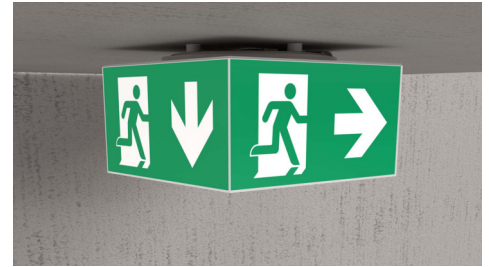

Art.-Nr: WHXD418SC
Utgangsskilt lys omsorg
Takkonstruksjon, Selvkontroll (SC), 8 timer, 30 m, IP65, plast, hvit

Moderne redningstegnlampe-kubelys for merking av rømnings- og redningsveier med en lettmontert bajonettlås. Den kan monteres direkte i taket eller henges opp med passende tilbehør.

Takket være sin kubeform er denne plastlampen lett synlig fra fire sider. Ideell for bruk på veikryss, for eksempel i varehus med midtganger.

Automatisk overvåking av sikkerhetslampen med SelfControl.

Planleggingssikkerhet tilbys med logisk forhåndsbestemte trykte piktogrammer.

De påførte piktogrammene samsvarer med DIN ISO 7010 (pil høyre, venstre og bunn).

Mer informasjon

www.rp-group.com/nb_NO/item/WHXD418SC

TEKNISKE DATA

Type armatur	Utgangsskilt lys
Monteringstype	Takkonstruksjon
Deteksjonsområde	30 m
piktogram	sett
Lyspærer	LED
Koffertmateriale	plast
Farge på huset	hvit
IP-beskyttelse)	IP65
Slagstyrke (IK)	4
Sertifisering	CE, WEEE, D-tegn
beskyttelses klasse	2
overvåkning	SelfControl (SC)
Brotid	8 timer
Batteri	LiFePO4 6,4 V/3,3 Ah
Maks effekt.	5,3 W
Ytelse DS	3,9 W
Ytelse BS	2 W