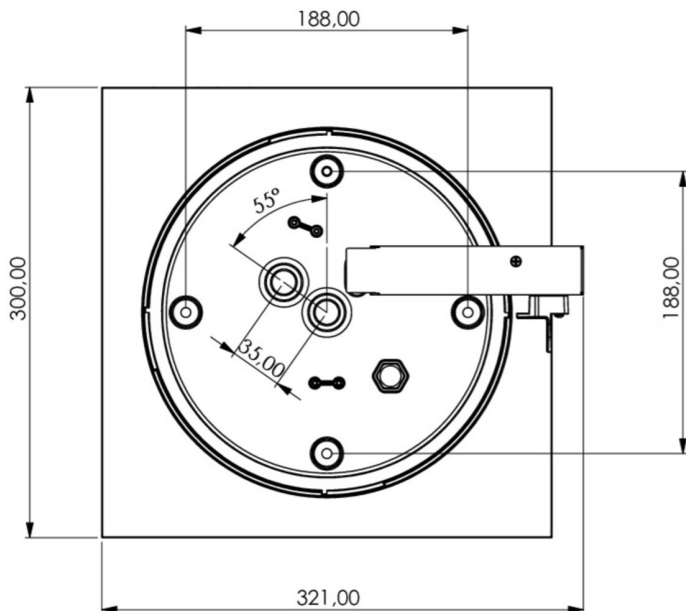

Art.-Nr: WHXD418SC
Utgangsskilt lys omsorg
Takkonstruksjon, Selvkontroll (SC), 8 timer, 30 m, IP65, plast, hvit

Moderne redningstegnlampe-kubelys for merking av rømnings- og redningsveier med en lettmontert bajonettlås. Den kan monteres direkte i taket eller henges opp med passende tilbehør.

Takket være sin kubeform er denne plastlampen lett synlig fra fire sider. Ideell for bruk på veikryss, for eksempel i varehus med midtganger.

Automatisk overvåking av sikkerhetslampen med SelfControl.

Planleggingssikkerhet tilbys med logisk forhåndsbestemte trykte piktogrammer.

De påførte piktogrammene samsvarer med DIN ISO 7010 (pil høyre, venstre og bunn).

Mer informasjon

www.rp-group.com/nb_NO/item/WHXD418SC

TEKNISKE DATA

Type armatur	Utgangsskilt lys
Monteringstype	Takkonstruksjon
Deteksjonsområde	30 m
piktogram	sett
Lyspærer	LED
Koffertmateriale	plast
Farge på huset	hvit
IP-beskyttelse)	IP65
Slagstyrke (IK)	4
Sertifisering	CE, WEEE, D-tegn
beskyttelses klasse	2
overvåkning	SelfControl (SC)
Brotid	8 timer
Batteri	LiFePO4 6,4 V/3,3 Ah
Maks effekt.	5,3 W
Ytelse DS	3,9 W
Ytelse BS	2 W

Omgivelsestemperatur DS	-5 °C - 40 °C
Omgivelsestemperatur BS	-5 °C - 40 °C
dybde	300 mm
Bredde	300 mm
Høyde	179.5 mm
Vekt	1.78
Vekt inkludert emballasje	2.01
EAN	4262483023471

TEKNISK TEGNING

TILBEHØRSLISTE