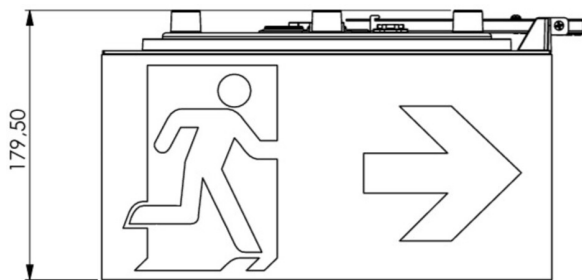

Art.-Nr: WHXD418SC
Utgangsskilt lys omsorg
Takkonstruksjon, Selvkontroll (SC), 8 timer, 30 m, IP65, plast, hvit

Moderne redningstegnlampe-kubelys for merking av rømnings- og redningsveier med en lettmontert bajonettlås. Den kan monteres direkte i taket eller henges opp med passende tilbehør.

Takket være sin kubeform er denne plastlampen lett synlig fra fire sider. Ideell for bruk på veikryss, for eksempel i varehus med midtganger.

Automatisk overvåking av sikkerhetslampen med SelfControl.

Planleggingssikkerhet tilbys med logisk forhåndsbestemte trykte piktogrammer.

De påførte piktogrammene samsvarer med DIN ISO 7010 (pil høyre, venstre og bunn).

Mer informasjon

www.rp-group.com/nb_NO/item/WHXD418SC

TEKNISKE DATA

Type armatur	Utgangsskilt lys
Monteringstype	Takkonstruksjon
Deteksjonsområde	30 m
piktogram	sett
Lyspærer	LED
Koffertmateriale	plast
Farge på huset	hvit
IP-beskyttelse)	IP65
Slagstyrke (IK)	4
Sertifisering	CE, WEEE, D-tegn
beskyttelses klasse	2
overvåkning	SelfControl (SC)
Brotid	8 timer
Batteri	LiFePO4 6,4 V/3,3 Ah
Maks effekt.	5,3 W
Ytelse DS	3,9 W
Ytelse BS	2 W

Omgivelsestemperatur DS	-5 °C - 40 °C
Omgivelsestemperatur BS	-5 °C - 40 °C
dybde	300 mm
Bredde	300 mm
Høyde	179.5 mm
Vekt	1.78
Vekt inkludert emballasje	2.01
EAN	4262483023471

TEKNISK TEGNING

TILBEHØRSLISTE