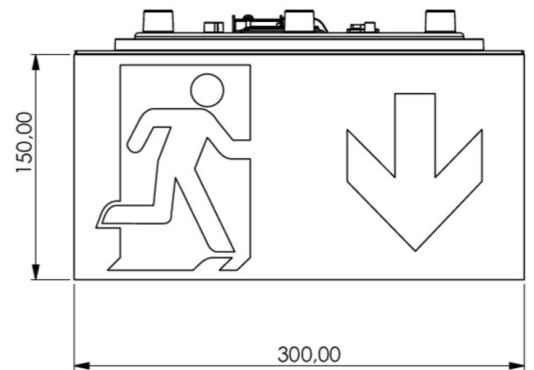

Art.-Nr: WHXD418SC
Utgangsskilt lys omsorg
Takkonstruksjon, Selvkontroll (SC), 8 timer, 30 m, IP65, plast, hvit

Moderne redningstegnlampe-kubelys for merking av rømnings- og redningsveier med en lettmontert bajonettlås. Den kan monteres direkte i taket eller henges opp med passende tilbehør.

Takket være sin kubeform er denne plastlampen lett synlig fra fire sider. Ideell for bruk på veikryss, for eksempel i varehus med midtganger.

Automatisk overvåking av sikkerhetslampen med SelfControl.

Planleggingssikkerhet tilbys med logisk forhåndsbestemte trykte piktogrammer.

De påførte piktogrammene samsvarer med DIN ISO 7010 (pil høyre, venstre og bunn).

Mer informasjon

www.rp-group.com/nb_NO/item/WHXD418SC

TEKNISKE DATA

Type armatur	Utgangsskilt lys
Monteringstype	Takkonstruksjon
Deteksjonsområde	30 m
piktogram	sett
Lyspærer	LED
Koffertmateriale	plast
Farge på huset	hvit
IP-beskyttelse)	IP65
Slagstyrke (IK)	4
Sertifisering	CE, WEEE, D-tegn
beskyttelses klasse	2
overvåkning	SelfControl (SC)
Brotid	8 timer
Batteri	LiFePO4 6,4 V/3,3 Ah
Maks effekt.	5,3 W
Ytelse DS	3,9 W
Ytelse BS	2 W

Omgivelsestemperatur DS	-5 °C - 40 °C
Omgivelsestemperatur BS	-5 °C - 40 °C
dybde	300 mm
Bredde	300 mm
Høyde	179.5 mm
Vekt	1.78
Vekt inkludert emballasje	2.01
EAN	4262483023471

TEKNISK TEGNING

TILBEHØRSLISTE