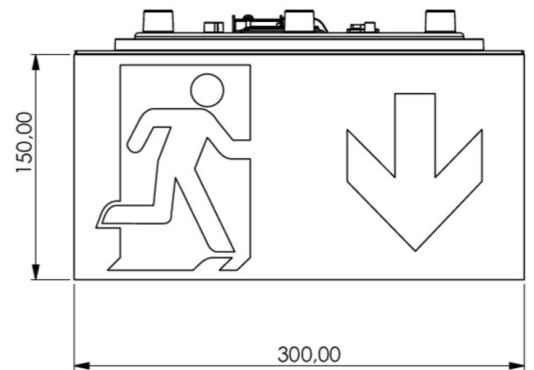

Art.-Nr: WHXD418SC
Rettungszeichenleuchte Versorgung
Deckenaufbau, SelfControl (SC), 8 h, 30 m, IP65, Kunststoff,
weiß

Moderne Rettungszeichen-Würfelleuchte zur Kennzeichnung der Flucht- und Rettungswege mit montagefreundlichem Bajonettverschluss. Sie kann direkt an die Decke montiert oder mit entsprechendem Zubehör abgehängt werden.

Durch die Würfelform ist diese Kunststoffleuchte von vier Seiten gut erkennbar. Ideal für Anwendungen bei Wegkreuzungen, wie z.B. in Kaufhäusern mit Regalgängen.

Automatische Überwachung der Sicherheitsleuchte mit SelfControl. Planungssicherheit wird durch logisch vorgegebene aufgedruckte Piktogramme geboten. Die aufgebrachten Piktogramme entsprechend DIN ISO 7010 (Pfeil rechts, links und unten).

Mehr Informationen
www.rp-group.com/de/item/WHXD418SC

TECHNISCHE DATEN

Leuchtentyp	Rettungszeichenleuchte
Montageart	Deckenaufbau
Erkennungsweite	30 m
Piktogramm	Set
Leuchtmittel	LED
Gehäusematerial	Kunststoff
Gehäusefarbe	weiß
Schutzart (IP)	IP65
Schlagfestigkeit (IK)	4
Zertifizierung	CE, WEEE, D-Zeichen
Schutzklasse	2
Überwachung	SelfControl (SC)
Überbrückungszeit	8 h
Batterie	LiFePO4 6,4 V/3,3 Ah
Leistung max.	5,3 W
Leistung DS	3,9 W
Leistung BS	2 W

Umgebungstemperatur DS	-5 °C - 40 °C
Umgebungstemperatur BS	-5 °C - 40 °C
Tiefe	300 mm
Breite	300 mm
Höhe	179.5 mm
Gewicht	1.78
Gewicht inkl. Verpackung	2.01
EAN	4262483023471

TECHNISCHE ZEICHNUNG

ZUBEHÖRLISTE