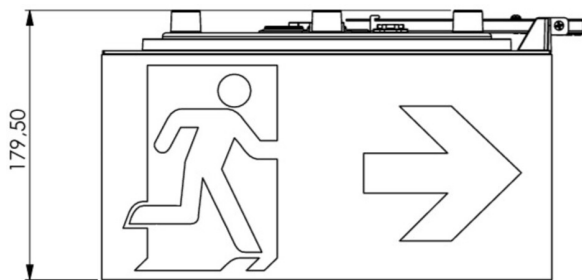

Art.-Nr: WHXD418SC
Rettungszeichenleuchte Versorgung
Deckenaufbau, SelfControl (SC), 8 h, 30 m, IP65, Kunststoff,
weiß

Moderne Rettungszeichen-Würfelleuchte zur Kennzeichnung der Flucht- und Rettungswege mit montagefreundlichem Bajonettverschluss. Sie kann direkt an die Decke montiert oder mit entsprechendem Zubehör abgehängt werden.

Durch die Würfelform ist diese Kunststoffleuchte von vier Seiten gut erkennbar. Ideal für Anwendungen bei Wegkreuzungen, wie z.B. in Kaufhäusern mit Regalgängen.

Automatische Überwachung der Sicherheitsleuchte mit SelfControl. Planungssicherheit wird durch logisch vorgegebene aufgedruckte Piktogramme geboten. Die aufgebrachten Piktogramme entsprechend DIN ISO 7010 (Pfeil rechts, links und unten).

Mehr Informationen
www.rp-group.com/de/item/WHXD418SC

TECHNISCHE DATEN

Leuchtentyp	Rettungszeichenleuchte
Montageart	Deckenaufbau
Erkennungsweite	30 m
Piktogramm	Set
Leuchtmittel	LED
Gehäusematerial	Kunststoff
Gehäusefarbe	weiß
Schutzart (IP)	IP65
Schlagfestigkeit (IK)	4
Zertifizierung	CE, WEEE, D-Zeichen
Schutzklasse	2
Überwachung	SelfControl (SC)
Überbrückungszeit	8 h
Batterie	LiFePO4 6,4 V/3,3 Ah
Leistung max.	5,3 W
Leistung DS	3,9 W
Leistung BS	2 W

Umgebungstemperatur DS	-5 °C - 40 °C
Umgebungstemperatur BS	-5 °C - 40 °C
Tiefe	300 mm
Breite	300 mm
Höhe	179.5 mm
Gewicht	1.78
Gewicht inkl. Verpackung	2.01
EAN	4262483023471

TECHNISCHE ZEICHNUNG

ZUBEHÖRLISTE