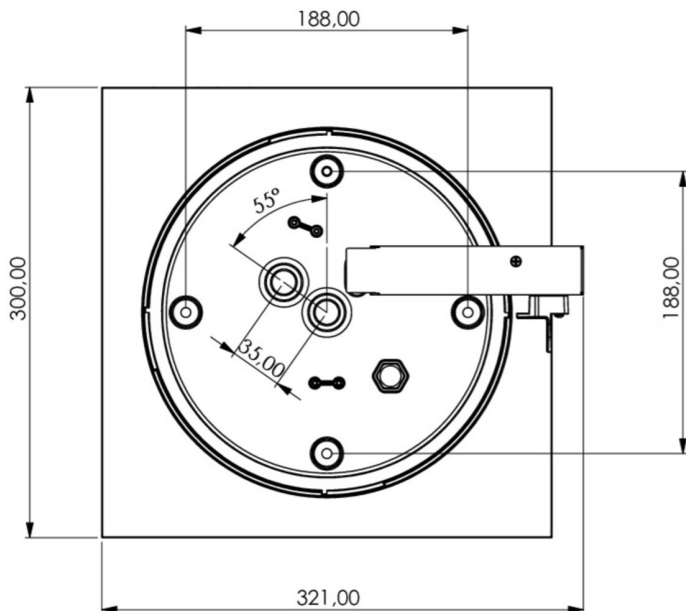

Art.-Nr: WHXD418SC
Rettungszeichenleuchte Versorgung
Deckenaufbau, SelfControl (SC), 8 h, 30 m, IP65, Kunststoff,
weiß

Moderne Rettungszeichen-Würfelleuchte zur Kennzeichnung der Flucht- und Rettungswege mit montagefreundlichem Bajonettverschluss. Sie kann direkt an die Decke montiert oder mit entsprechendem Zubehör abgehängt werden.

Durch die Würfelform ist diese Kunststoffleuchte von vier Seiten gut erkennbar. Ideal für Anwendungen bei Wegkreuzungen, wie z.B. in Kaufhäusern mit Regalgängen.

Automatische Überwachung der Sicherheitsleuchte mit SelfControl. Planungssicherheit wird durch logisch vorgegebene aufgedruckte Piktogramme geboten. Die aufgebrachten Piktogramme entsprechend DIN ISO 7010 (Pfeil rechts, links und unten).

Mehr Informationen
www.rp-group.com/de/item/WHXD418SC

TECHNISCHE DATEN

Leuchtentyp	Rettungszeichenleuchte
Montageart	Deckenaufbau
Erkennungsweite	30 m
Piktogramm	Set
Leuchtmittel	LED
Gehäusematerial	Kunststoff
Gehäusefarbe	weiß
Schutzart (IP)	IP65
Schlagfestigkeit (IK)	4
Zertifizierung	CE, WEEE, D-Zeichen
Schutzklasse	2
Überwachung	SelfControl (SC)
Überbrückungszeit	8 h
Batterie	LiFePO4 6,4 V/3,3 Ah
Leistung max.	5,3 W
Leistung DS	3,9 W
Leistung BS	2 W

Umgebungstemperatur DS	-5 °C - 40 °C
Umgebungstemperatur BS	-5 °C - 40 °C
Tiefe	300 mm
Breite	300 mm
Höhe	179.5 mm
Gewicht	1.78
Gewicht inkl. Verpackung	2.01
EAN	4262483023471

TECHNISCHE ZEICHNUNG

ZUBEHÖRLISTE