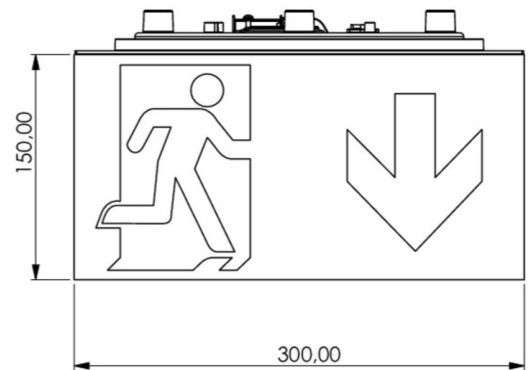

Art.-Nr: WHXD418SC-TT
Utgangsskilt lys omsorg
Takkonstruksjon, Selvkontroll (SC), 8 timer, 30 m, IP65, plast,
hvit

Moderne redningstegnlampe-kubelys for merking av rømnings- og redningsveier med en lettmontert bajonettlås. Den kan monteres direkte i taket eller henges opp med passende tilbehør.

De påførte piktogrammene samsvarer med DIN ISO 7010 (pil høyre, venstre og bunn).

Mer informasjon

[www.rp-group.com/nb_NO/item/
WHXD418SC-TT](http://www.rp-group.com/nb_NO/item/WHXD418SC-TT)

TEKNISKE DATA

Type armatur	Utgangsskilt lys
Monteringstype	Takkonstruksjon
Deteksjonsområde	30 m
piktogram	sett
Lyspærer	LED
Koffertmateriale	plast
Farge på huset	hvit
IP-beskyttelse)	IP65
Slagstyrke (IK)	4
Sertifisering	CE, WEEE, D-tegn
beskyttelses klasse	2
overvåkning	SelfControl (SC)
Brotid	8 timer
Batteri	/
Maks effekt.	5,3 W
Ytelse DS	3,9 W
Ytelse BS	2 W

Omgivelsestemperatur DS	-15 °C - 40 °C
Omgivelsestemperatur BS	-15 °C - 40 °C
dybde	300 mm
Bredde	300 mm
Høyde	179.5 mm
Vekt	1.62
Vekt inkludert emballasje	1.85
EAN	4262483023488

TEKNISK TEGNING

TILBEHØRSLISTE