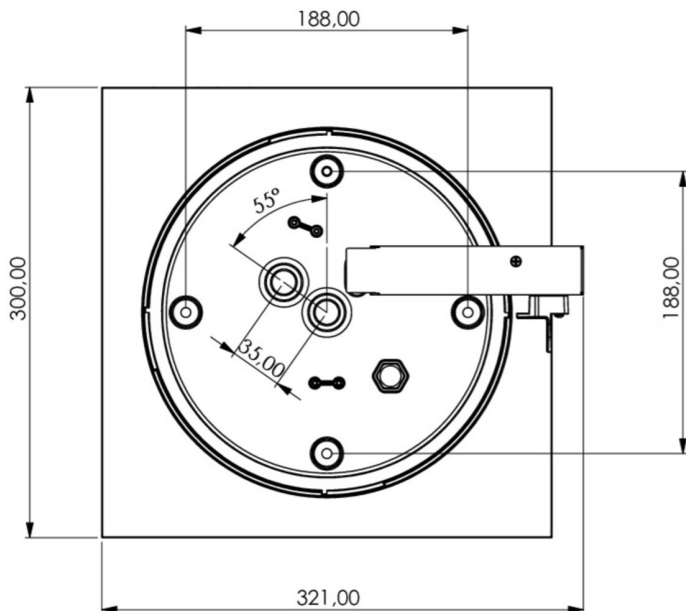

Art.-Nr: WHXD418SC-TT
Utgangsskilt lys omsorg
Takkonstruksjon, Selvkontroll (SC), 8 timer, 30 m, IP65, plast,
hvit

Moderne redningstegnlampe-kubelys for merking av rømnings- og redningsveier med en lettmontert bajonettlås. Den kan monteres direkte i taket eller henges opp med passende tilbehør.

De påførte piktogrammene samsvarer med DIN ISO 7010 (pil høyre, venstre og bunn).

Mer informasjon

[www.rp-group.com/nb_NO/item/
WHXD418SC-TT](http://www.rp-group.com/nb_NO/item/WHXD418SC-TT)

TEKNISKE DATA

Type armatur	Utgangsskilt lys
Monteringstype	Takkonstruksjon
Deteksjonsområde	30 m
piktogram	sett
Lyspærer	LED
Koffertmateriale	plast
Farge på huset	hvit
IP-beskyttelse)	IP65
Slagstyrke (IK)	4
Sertifisering	CE, WEEE, D-tegn
beskyttelses klasse	2
overvåkning	SelfControl (SC)
Brotid	8 timer
Batteri	/
Maks effekt.	5,3 W
Ytelse DS	3,9 W
Ytelse BS	2 W

Omgivelsestemperatur DS	-15 °C - 40 °C
Omgivelsestemperatur BS	-15 °C - 40 °C
dybde	300 mm
Bredde	300 mm
Høyde	179.5 mm
Vekt	1.62
Vekt inkludert emballasje	1.85
EAN	4262483023488

TEKNISK TEGNING

TILBEHØRSLISTE