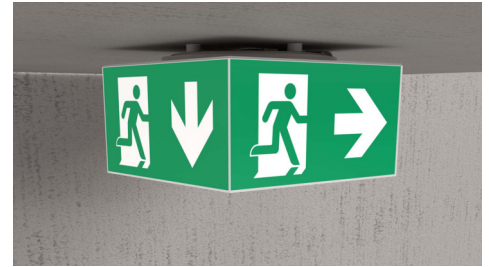

Art.-Nr: WHXD418SC-TT
Utgangsskilt lys omsorg
Takkonstruksjon, Selvkontroll (SC), 8 timer, 30 m, IP65, plast,
hvit

Moderne redningstegnlampe-kubelys for merking av rømnings- og redningsveier med en lettmontert bajonettlås. Den kan monteres direkte i taket eller henges opp med passende tilbehør.

Takket være sin kubeform er denne plastlampen lett synlig fra fire sider. Ideell for bruk på veikryss, for eksempel i varehus med midtganger.

Automatisk overvåking av sikkerhetslampen med SelfControl.

Planleggingssikkerhet tilbys med logisk forhåndsbestemte trykte piktogrammer.

De påførte piktogrammene samsvarer med DIN ISO 7010 (pil høyre, venstre og bunn).

Mer informasjon

[www.rp-group.com/nb_NO/item/
WHXD418SC-TT](http://www.rp-group.com/nb_NO/item/WHXD418SC-TT)

TEKNISKE DATA

Type armatur	Utgangsskilt lys
Monteringstype	Takkonstruksjon
Deteksjonsområde	30 m
piktogram	sett
Lyspærer	LED
Koffertmateriale	plast
Farge på huset	hvit
IP-beskyttelse)	IP65
Slagstyrke (IK)	4
Sertifisering	CE, WEEE, D-tegn
beskyttelses klasse	2
overvåkning	SelfControl (SC)
Brotid	8 timer
Batteri	/
Maks effekt.	5,3 W
Ytelse DS	3,9 W
Ytelse BS	2 W