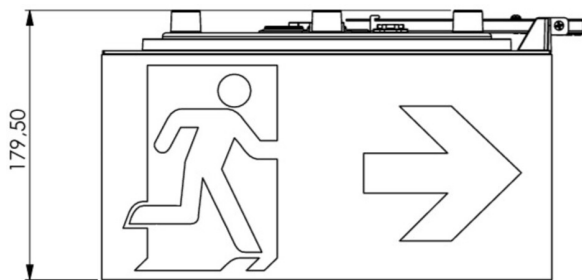

Takket være sin kubeform er denne plastlampen lett synlig fra fire sider. Ideell for bruk på veikryss, for eksempel i varehus med midtganger.

Automatisk overvåking av sikkerhetslampen med SelfControl.

Planleggingssikkerhet tilbys med logisk forhåndsbestemte trykte piktogrammer.

De påførte piktogrammene samsvarer med DIN ISO 7010 (pil høyre, venstre og bunn).

Mer informasjon

[www.rp-group.com/nb_NO/item/
WHXD418SC-TT](http://www.rp-group.com/nb_NO/item/WHXD418SC-TT)

TEKNISKE DATA

Type armatur	Utgangsskilt lys
Monteringstype	Takkonstruksjon
Deteksjonsområde	30 m
piktogram	sett
Lyspærer	LED
Koffertmateriale	plast
Farge på huset	hvit
IP-beskyttelse)	IP65
Slagstyrke (IK)	4
Sertifisering	CE, WEEE, D-tegn
beskyttelses klasse	2
overvåkning	SelfControl (SC)
Brotid	8 timer
Batteri	/
Maks effekt.	5,3 W
Ytelse DS	3,9 W
Ytelse BS	2 W

Omgivelsestemperatur DS	-15 °C - 40 °C
Omgivelsestemperatur BS	-15 °C - 40 °C
dybde	300 mm
Bredde	300 mm
Høyde	179.5 mm
Vekt	1.62
Vekt inkludert emballasje	1.85
EAN	4262483023488

TEKNISK TEGNING

TILBEHØRSLISTE