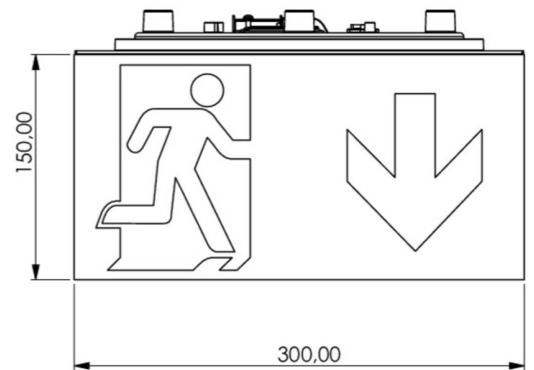

Art.-Nr: WHXD418SC-TT
Rettungszeichenleuchte Versorgung
Deckenaufbau, SelfControl (SC), 8 h, 30 m, IP65, Kunststoff,
weiß

Moderne Rettungszeichen-Würfelleuchte zur Kennzeichnung der Flucht- und Rettungswege mit montagefreundlichem Bajonettverschluss. Sie kann direkt an die Decke montiert oder mit entsprechendem Zubehör abgehängt werden.

Durch die Würfelform ist diese Kunststoffleuchte von vier Seiten gut erkennbar. Ideal für Anwendungen bei Wegkreuzungen, wie z.B. in Kaufhäusern mit Regalgängen.

Automatische Überwachung der Sicherheitsleuchte mit SelfControl. Planungssicherheit wird durch logisch vorgegebene aufgedruckte Piktogramme geboten. Die aufgebrachten Piktogramme entsprechend DIN ISO 7010 (Pfeil rechts, links und unten).

Mehr Informationen

www.rp-group.com/de/item/WHXD418SC-TT

TECHNISCHE DATEN

Leuchtentyp	Rettungszeichenleuchte
Montageart	Deckenaufbau
Erkennungsweite	30 m
Piktogramm	Set
Leuchtmittel	LED
Gehäusematerial	Kunststoff
Gehäusefarbe	weiß
Schutzart (IP)	IP65
Schlagfestigkeit (IK)	4
Zertifizierung	CE, WEEE, D-Zeichen
Schutzklasse	2
Überwachung	SelfControl (SC)
Überbrückungszeit	8 h
Batterie	/
Leistung max.	5,3 W
Leistung DS	3,9 W
Leistung BS	2 W

Umgebungstemperatur DS	-15 °C - 40 °C
Umgebungstemperatur BS	-15 °C - 40 °C
Tiefe	300 mm
Breite	300 mm
Höhe	179,5 mm
Gewicht	1,62
Gewicht inkl. Verpackung	1,85
EAN	4262483023488

TECHNISCHE ZEICHNUNG

ZUBEHÖRLISTE