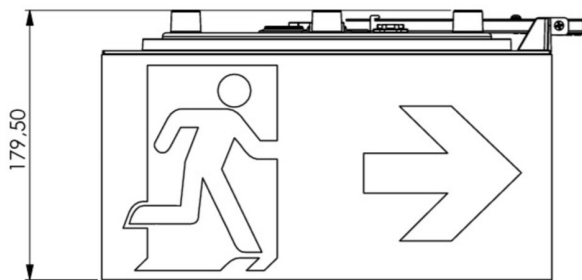

Art.-Nr: WHXD418SC-TT
Rettungszeichenleuchte Versorgung
Deckenaufbau, SelfControl (SC), 8 h, 30 m, IP65, Kunststoff,
weiß

Moderne Rettungszeichen-Würfelleuchte zur Kennzeichnung der Flucht- und Rettungswege mit montagefreundlichem Bajonettverschluss. Sie kann direkt an die Decke montiert oder mit entsprechendem Zubehör abgehängt werden.

Durch die Würfelform ist diese Kunststoffleuchte von vier Seiten gut erkennbar. Ideal für Anwendungen bei Wegkreuzungen, wie z.B. in Kaufhäusern mit Regalgängen.

Automatische Überwachung der Sicherheitsleuchte mit SelfControl. Planungssicherheit wird durch logisch vorgegebene aufgedruckte Piktogramme geboten. Die aufgebrachten Piktogramme entsprechend DIN ISO 7010 (Pfeil rechts, links und unten).

Mehr Informationen

www.rp-group.com/de/item/WHXD418SC-TT

TECHNISCHE DATEN

Leuchtentyp	Rettungszeichenleuchte
Montageart	Deckenaufbau
Erkennungsweite	30 m
Piktogramm	Set
Leuchtmittel	LED
Gehäusematerial	Kunststoff
Gehäusefarbe	weiß
Schutzart (IP)	IP65
Schlagfestigkeit (IK)	4
Zertifizierung	CE, WEEE, D-Zeichen
Schutzklasse	2
Überwachung	SelfControl (SC)
Überbrückungszeit	8 h
Batterie	/
Leistung max.	5,3 W
Leistung DS	3,9 W
Leistung BS	2 W

Umgebungstemperatur DS	-15 °C - 40 °C
Umgebungstemperatur BS	-15 °C - 40 °C
Tiefe	300 mm
Breite	300 mm
Höhe	179,5 mm
Gewicht	1,62
Gewicht inkl. Verpackung	1,85
EAN	4262483023488

TECHNISCHE ZEICHNUNG

ZUBEHÖRLISTE