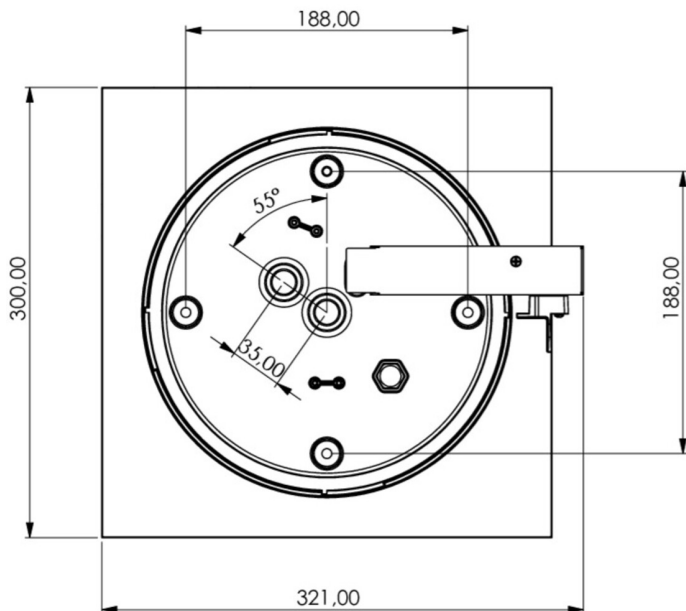

Art.-Nr: WHXD418SC-TT
Rettungszeichenleuchte Versorgung
Deckenaufbau, SelfControl (SC), 8 h, 30 m, IP65, Kunststoff,
weiß

Moderne Rettungszeichen-Würfelleuchte zur Kennzeichnung der Flucht- und Rettungswege mit montagefreundlichem Bajonettverschluss. Sie kann direkt an die Decke montiert oder mit entsprechendem Zubehör abgehängt werden.

Durch die Würfelform ist diese Kunststoffleuchte von vier Seiten gut erkennbar. Ideal für Anwendungen bei Wegkreuzungen, wie z.B. in Kaufhäusern mit Regalgängen.

Automatische Überwachung der Sicherheitsleuchte mit SelfControl. Planungssicherheit wird durch logisch vorgegebene aufgedruckte Piktogramme geboten. Die aufgebrachten Piktogramme entsprechend DIN ISO 7010 (Pfeil rechts, links und unten).

Mehr Informationen

www.rp-group.com/de/item/WHXD418SC-TT

TECHNISCHE DATEN

Leuchtentyp	Rettungszeichenleuchte
Montageart	Deckenaufbau
Erkennungsweite	30 m
Piktogramm	Set
Leuchtmittel	LED
Gehäusematerial	Kunststoff
Gehäusefarbe	weiß
Schutzart (IP)	IP65
Schlagfestigkeit (IK)	4
Zertifizierung	CE, WEEE, D-Zeichen
Schutzklasse	2
Überwachung	SelfControl (SC)
Überbrückungszeit	8 h
Batterie	/
Leistung max.	5,3 W
Leistung DS	3,9 W
Leistung BS	2 W

Umgebungstemperatur DS	-15 °C - 40 °C
Umgebungstemperatur BS	-15 °C - 40 °C
Tiefe	300 mm
Breite	300 mm
Höhe	179,5 mm
Gewicht	1,62
Gewicht inkl. Verpackung	1,85
EAN	4262483023488

TECHNISCHE ZEICHNUNG

ZUBEHÖRLISTE