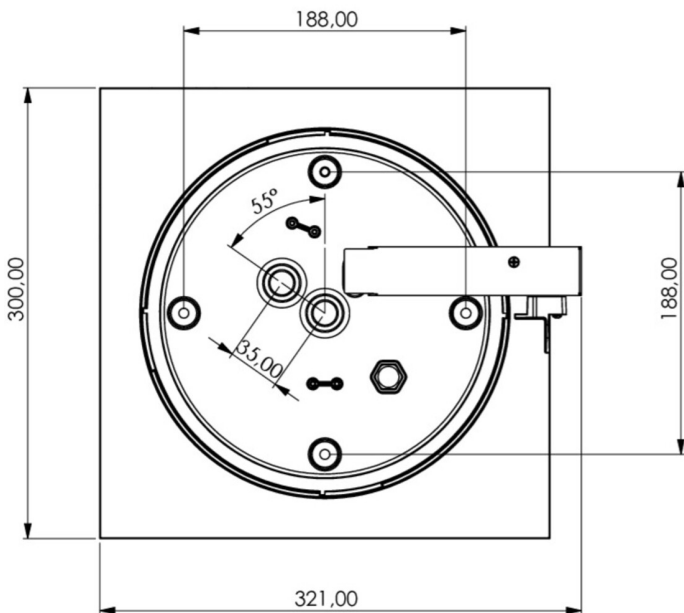

TEKNISK TEGNING

TILBEHØRSLISTE

- WKO -
- DSA-Y4M -
- DSA-Y4M-APA -

Fra: 17.07.2024 - Det tas forbehold om tekniske endringer og feil.