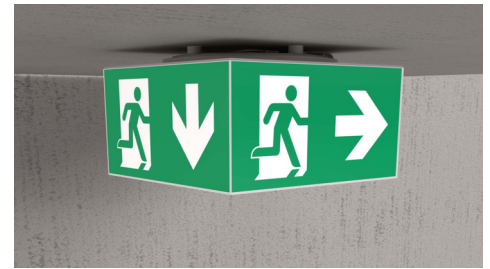

**Art.-Nr: WHXD413WL**  
**Rettungszeichenleuchte Einzelbatterie**  
**Decke, Wireless Professional, 3 h, 30 m, IP65, Kunststoff,**  
**weiß**

Moderne Rettungszeichen-Würfelleuchte zur Kennzeichnung der Flucht- und Rettungswege mit montagefreundlichem Bajonettverschluss. Sie kann direkt an die Decke montiert oder mit entsprechendem Zubehör abgehängt werden.

Durch die Würfelform ist diese Kunststoffleuchte von vier Seiten gut erkennbar. Ideal für Anwendungen bei Wegkreuzungen, wie z.B. in Kaufhäusern mit Regalgängen.

Mehr Informationen

## TECHNISCHE DATEN

Leuchtentyp	Rettungszeichenleuchte
Montageart	Decke
Erkennungsweite	30 m
Piktogramm	Set
Leuchtmittel	LED
Gehäusematerial	Kunststoff
Gehäusefarbe	weiß
Schutzart (IP)	IP65
Schlagfestigkeit (IK)	4
Zertifizierung	CE, Müllentsorgung, D-Zeichen
Schutzklasse	2
Versorgung	Einzelbatterie
Überwachung	Wireless Professional
Überbrückungszeit	3 h
Betriebsart	Bereitschaftsschaltung / Dauerschaltung
Eingangsspannung AC	230 V
Eingangsfrequenz	50 Hz
Leistung max.	7,5 W
Leistung DS	5,7 W
Leistung BS	0,8 W