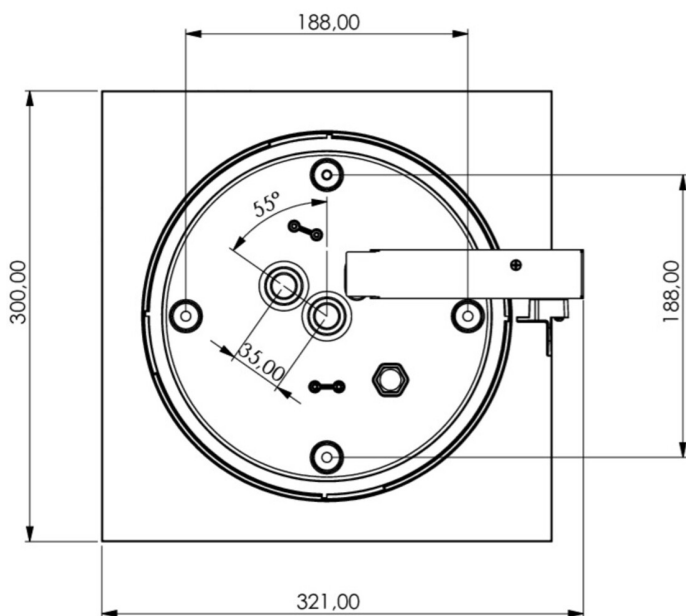

**Art.-Nr: WHXD413WL**  
**Rettungszeichenleuchte Einzelbatterie**  
**Decke, Wireless Professional, 3 h, 30 m, IP65, Kunststoff,**  
**weiß**

Moderne Rettungszeichen-Würfelleuchte zur Kennzeichnung der Flucht- und Rettungswege mit montagefreundlichem Bajonettverschluss. Sie kann direkt an die Decke montiert oder mit entsprechendem Zubehör abgehängt werden.

## TECHNISCHE DATEN

Leuchtentyp	Rettungszeichenleuchte
Montageart	Decke
Erkennungsweite	30 m
Piktogramm	Set
Leuchtmittel	LED
Gehäusematerial	Kunststoff
Gehäusefarbe	weiß
Schutzart (IP)	IP65
Schlagfestigkeit (IK)	4
Zertifizierung	CE, Müllentsorgung, D-Zeichen
Schutzklasse	2
Versorgung	Einzelbatterie
Überwachung	Wireless Professional
Überbrückungszeit	3 h
Betriebsart	Bereitschaftsschaltung / Dauerschaltung
Eingangsspannung AC	230 V
Eingangsfrequenz	50 Hz
Leistung max.	7,5 W
Leistung DS	5,7 W
Leistung BS	0,8 W

Tiefe	300 mm
Breite	300 mm
Höhe	179.5 mm
Gewicht	1.78
Gewicht inkl. Verpackung	2.01
Anschlussquerschnitt	2.5 mm <sup>2</sup>
Schalteingang	Ja
Notlichtblockierung	Ja
Batterieanschluss	Stecker
Dimmfunktion	Ja
Lichtstrom Netz	250 lm
Lichtstrom Not	520 lm
Zolltarifnummer	94056180
Ursprungsland	DEUTSCHLAND
EAN	4260682146458

## TECHNISCHE ZEICHNUNG