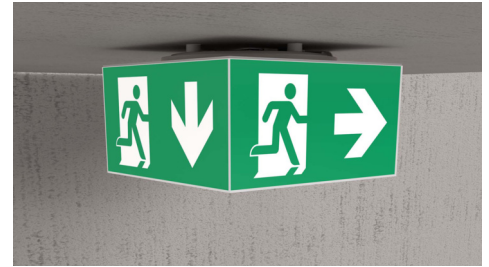

**Art.-Nr: WHXD413SC**  
**Rettungszeichenleuchte Einzelbatterie**  
**Decke, SelfControl, 3 h, 30 m, IP65, Kunststoff, weiß**

Moderne Rettungszeichen-Würfelleuchte zur Kennzeichnung der Flucht- und Rettungswege mit montagefreundlichem Bajonettverschluss. Sie kann direkt an die Decke montiert oder mit entsprechendem Zubehör abgehängt werden.

Durch die Würfelform ist diese Kunststoffleuchte von vier Seiten gut erkennbar. Ideal für Anwendungen bei Wegkreuzungen, wie z.B. in Kaufhäusern mit Regalgängen.

Mehr Informationen

## TECHNISCHE DATEN

Leuchtentyp	Rettungszeichenleuchte
Montageart	Decke
Erkennungsweite	30 m
Piktogramm	Set
Leuchtmittel	LED
Gehäusematerial	Kunststoff
Gehäusefarbe	weiß
Schutzart (IP)	IP65
Schlagfestigkeit (IK)	4
Zertifizierung	CE, Müllentsorgung, D-Zeichen
Schutzklasse	2
Versorgung	Einzelbatterie
Überwachung	SelfControl
Überbrückungszeit	3 h
Betriebsart	Bereitschaftsschaltung / Dauerschaltung
Eingangsspannung AC	230 V
Eingangsfrequenz	50 Hz
Leistung max.	6,7 W
Leistung DS	5,4 W
Leistung BS	0,9 W
Tiefe	300 mm