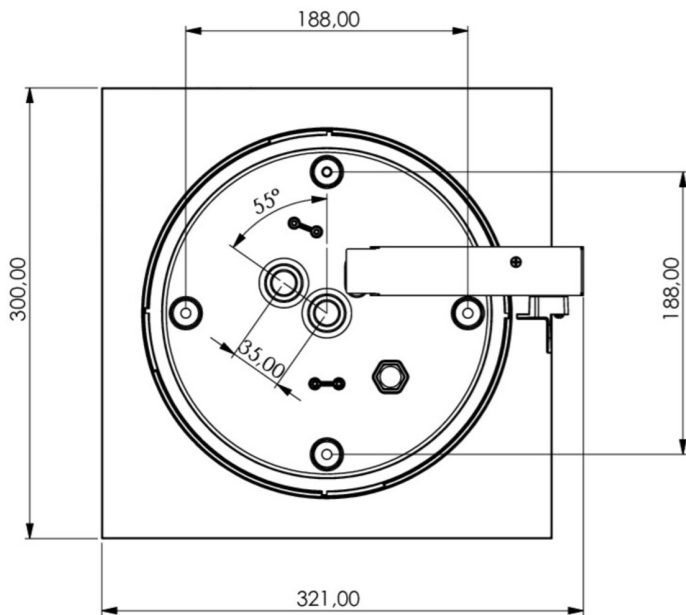

**Art.-Nr: WHXD413SC**  
**Rettungszeichenleuchte Einzelbatterie**  
**Decke, SelfControl, 3 h, 30 m, IP65, Kunststoff, weiß**

Moderne Rettungszeichen-Würfelleuchte zur Kennzeichnung der Flucht- und Rettungswege mit montagefreundlichem Bajonettverschluss. Sie kann direkt an die Decke montiert oder mit entsprechendem Zubehör abgehängt werden.

## TECHNISCHE DATEN

Leuchtentyp	Rettungszeichenleuchte
Montageart	Decke
Erkennungsweite	30 m
Piktogramm	Set
Leuchtmittel	LED
Gehäusematerial	Kunststoff
Gehäusefarbe	weiß
Schutzart (IP)	IP65
Schlagfestigkeit (IK)	4
Zertifizierung	CE, Müllentsorgung, D-Zeichen
Schutzklasse	2
Versorgung	Einzelbatterie
Überwachung	SelfControl
Überbrückungszeit	3 h
Betriebsart	Bereitschaftsschaltung / Dauerschaltung
Eingangsspannung AC	230 V
Eingangsfrequenz	50 Hz
Leistung max.	6,7 W
Leistung DS	5,4 W
Leistung BS	0,9 W
Tiefe	300 mm

Breite	300 mm
Höhe	179.5 mm
Gewicht	1.72
Gewicht inkl. Verpackung	1.95
Anschlussquerschnitt	1.5 mm <sup>2</sup>
Schalteingang	Ja
Notlichtblockierung	Nein
Batterieanschluss	Stecker
Dimmfunktion	Nein
Zolltarifnummer	94056120
Ursprungsland	DEUTSCHLAND
EAN	4260766553646

## TECHNISCHE ZEICHNUNG