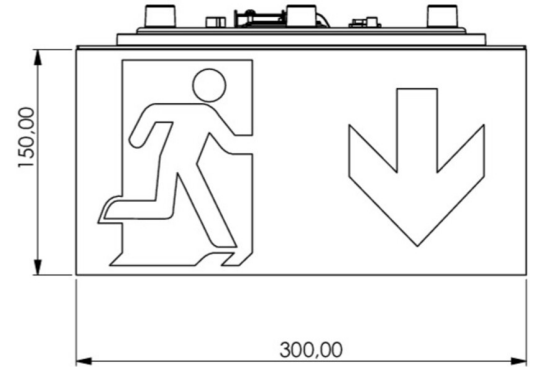

TECHNISCHE ZEICHNUNG

ZUBEHÖRLISTE

LFP3233-SET-2AKKU - Technologie Batterie

Stand: 29.06.2024 - Technische Änderungen und Irrtümer vorbehalten.