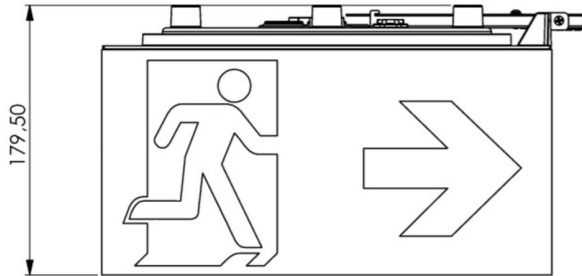

TECHNISCHE ZEICHNUNG

ZUBEHÖRLISTE

LFP3233-SET-2AKKU - Technologie Batterie

Stand: 29.06.2024 - Technische Änderungen und Irrtümer vorbehalten.