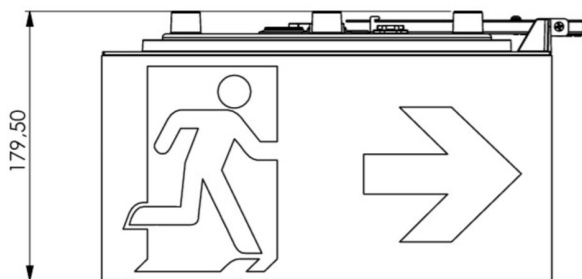

Omgivelsestemperatur DS	-15 °C - 40 °C
Omgivelsestemperatur BS	-15 °C - 40 °C
dybde	300 mm
Bredde	300 mm
Høyde	179.5 mm
Vekt	1.62
Vekt inkludert emballasje	1.85
Tolltariffnummer	94056120
EAN	4260766559679

TEKNISK TEGNING