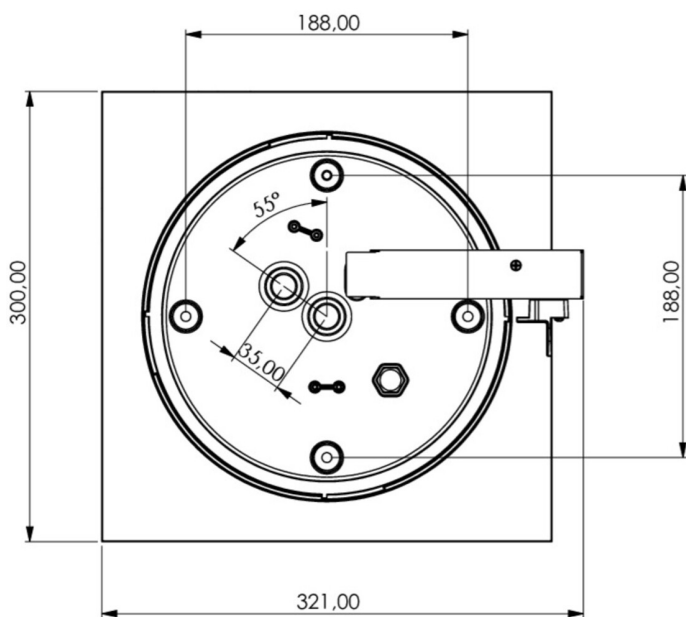

Omgivelsestemperatur DS	-15 °C - 40 °C
Omgivelsestemperatur BS	-15 °C - 40 °C
dybde	300 mm
Bredde	300 mm
Høyde	179.5 mm
Vekt	1.62
Vekt inkludert emballasje	1.85
Tolltariffnummer	94056120
EAN	4260766559679

TEKNISK TEGNING