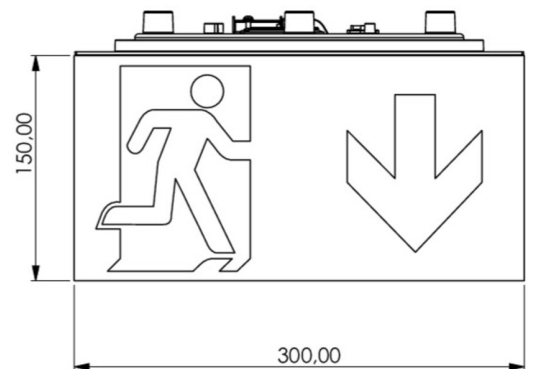

Omgivelsestemperatur DS	-15 °C - 40 °C
Omgivelsestemperatur BS	-15 °C - 40 °C
dybde	300 mm
Bredde	300 mm
Høyde	179.5 mm
Vekt	1.62
Vekt inkludert emballasje	1.85
Tolltariffnummer	94056120
EAN	4260766559679

TEKNISK TEGNING