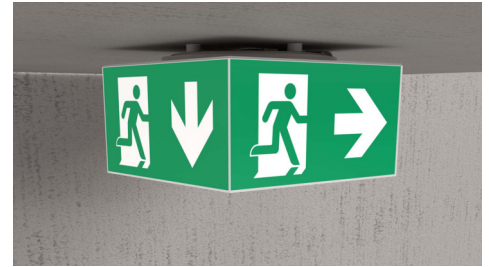

Art.-Nr: WHXD413SC-TT
Utgangsskilt lys omsorg
Takkonstruksjon, Selvkontroll (SC), 3 timer, 30 m, IP65, plast, hvit

Moderne redningstegnlampe-kubelys for merking av rømnings- og redningsveier med en lettmontert bajonettlås. Den kan monteres direkte i taket eller henges opp med passende tilbehør.

Takket være sin kubeform er denne plastlampen lett synlig fra fire sider. Ideell for bruk på veikryss, for eksempel i varehus med midtganger.

Automatisk overvåking av sikkerhetslampen med SelfControl.

Planleggingssikkerhet tilbys med logisk forhåndsbestemte trykte piktogrammer.

De påførte piktogrammene samsvarer med DIN ISO 7010 (pil høyre, venstre og bunn).

Mer informasjon

www.rp-group.com/nb_NO/item/WHXD413SC-TT

TEKNISKE DATA

Type armatur	Utgangsskilt lys
Monteringstype	Takkonstruksjon
Deteksjonsområde	30 m
piktogram	sett
Lyspærer	LED
Koffertmateriale	plast
Farge på huset	hvit
IP-beskyttelse)	IP65
Slagstyrke (IK)	4
Sertifisering	CE, WEEE, D-tegn
beskyttelses klasse	2
overvåkning	SelfControl (SC)
Brotid	3 timer
Batteri	/
Maks effekt.	7,3 W
Ytelse DS	5,9 W
Ytelse BS	2 W