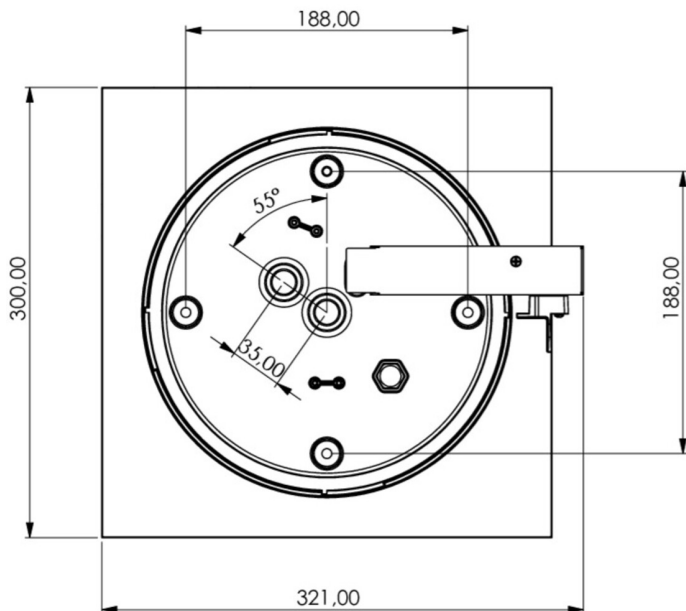

Art.-Nr: WHXD413SC-TT
Luminaire à pictogramme Alimentation
Montage encastré, SelfControl (SC), 3 h, 30 m, IP65, Matière plastique, blanc

Luminaire cubique moderne à pictogramme de secours pour la signalisation des issues de secours et des voies d'évacuation avec fermeture à baïonnette facilitant le montage. Il peut être monté directement au plafond ou suspendu à l'aide d'un accessoire correspondant.

Grâce à sa forme cubique, ce luminaire en plastique est bien visible des quatre côtés. Idéal pour des applications avec des croisements de voies comme dans les grands magasins avec des allées de rayonnages.

Surveillance automatique de la lampe de sécurité avec SelfControl.

Plus d'informations

www.rp-group.com/fr/item/WHXD413SC-TT

DONNÉES TECHNIQUES

Type de luminaire	Luminaire à pictogramme
Type d'installation	Montage encastré
Distance de reconnaissance	30 m
Pictogramme	Set
Ampoules	LED
Matériel du bôitier	Matière plastique
Couleur du bôitier	blanc
Type de protection (IP)	IP65
Résistance aux impacts (IK)	4
Certification	CE, WEEE, Signe D
Classe de protection	2
Surveillance	SelfControl (SC)
Temps d'autonomie	3 h
Batterie	/
Puissance max.	7,3 W
Puissance DS	5,9 W
Puissance BS	2 W
Température ambiante DS	-15 °C - 40 °C

Température ambiante BS	-15 °C - 40 °C
Profondeur	300 mm
Largeur	300 mm
Hauteur	179.5 mm
Poids	1.62
Poids, emballage inclus	1.85
Numéro du tarif douanier	94056120
EAN	4260766559679

DESSIN TECHNIQUE

LISTE DES ACCESSOIRES