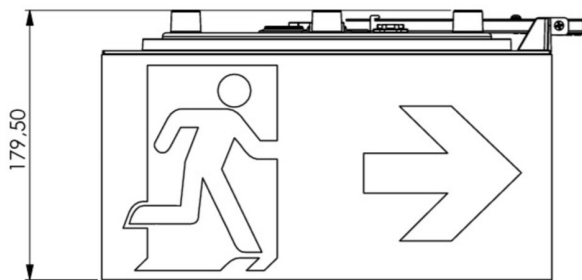

Art.-Nr: WHXD413SC-TT
Luminaire à pictogramme Alimentation
Montage encastré, SelfControl (SC), 3 h, 30 m, IP65, Matière plastique, blanc

Luminaire cubique moderne à pictogramme de secours pour la signalisation des issues de secours et des voies d'évacuation avec fermeture à baïonnette facilitant le montage. Il peut être monté directement au plafond ou suspendu à l'aide d'un accessoire correspondant.

Grâce à sa forme cubique, ce luminaire en plastique est bien visible des quatre côtés. Idéal pour des applications avec des croisements de voies comme dans les grands magasins avec des allées de rayonnages.

Surveillance automatique de la lampe de sécurité avec SelfControl.

Plus d'informations

www.rp-group.com/fr/item/WHXD413SC-TT

DONNÉES TECHNIQUES

Type de luminaire	Luminaire à pictogramme
Type d'installation	Montage encastré
Distance de reconnaissance	30 m
Pictogramme	Set
Ampoules	LED
Matériel du bôitier	Matière plastique
Couleur du bôitier	blanc
Type de protection (IP)	IP65
Résistance aux impacts (IK)	4
Certification	CE, WEEE, Signe D
Classe de protection	2
Surveillance	SelfControl (SC)
Temps d'autonomie	3 h
Batterie	/
Puissance max.	7,3 W
Puissance DS	5,9 W
Puissance BS	2 W
Température ambiante DS	-15 °C - 40 °C

Température ambiante BS	-15 °C - 40 °C
Profondeur	300 mm
Largeur	300 mm
Hauteur	179.5 mm
Poids	1.62
Poids, emballage inclus	1.85
Numéro du tarif douanier	94056120
EAN	4260766559679

DESSIN TECHNIQUE

LISTE DES ACCESSOIRES