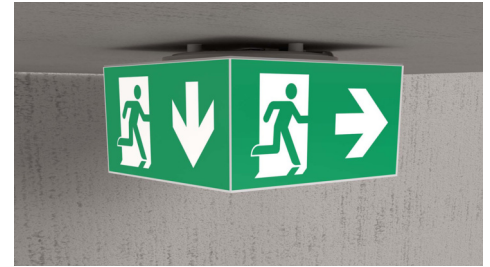

Art.-Nr: WHXD413SC-TT
Luminaire à pictogramme Alimentation
Montage encastré, SelfControl (SC), 3 h, 30 m, IP65, Matière plastique, blanc

Luminaire cubique moderne à pictogramme de secours pour la signalisation des issues de secours et des voies d'évacuation avec fermeture à baïonnette facilitant le montage. Il peut être monté directement au plafond ou suspendu à l'aide d'un accessoire correspondant.

Grâce à sa forme cubique, ce luminaire en plastique est bien visible des quatre côtés. Idéal pour des applications avec des croisements de voies comme dans les grands magasins avec des allées de rayonnages.

Surveillance automatique de la lampe de sécurité avec SelfControl.

Plus d'informations

www.rp-group.com/fr/item/WHXD413SC-TT

DONNÉES TECHNIQUES

Type de luminaire	Luminaire à pictogramme
Type d'installation	Montage encastré
Distance de reconnaissance	30 m
Pictogramme	Set
Ampoules	LED
Matériel du bôitier	Matière plastique
Couleur du bôitier	blanc
Type de protection (IP)	IP65
Résistance aux impacts (IK)	4
Certification	CE, WEEE, Signe D
Classe de protection	2
Surveillance	SelfControl (SC)
Temps d'autonomie	3 h
Batterie	/
Puissance max.	7,3 W
Puissance DS	5,9 W
Puissance BS	2 W
Température ambiante DS	-15 °C - 40 °C