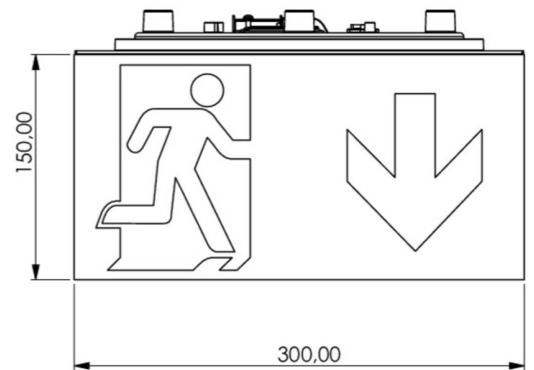

Art.-Nr: WHXD413SC-TT
Luminaire à pictogramme Alimentation
Montage encastré, SelfControl (SC), 3 h, 30 m, IP65, Matière plastique, blanc

Luminaire cubique moderne à pictogramme de secours pour la signalisation des issues de secours et des voies d'évacuation avec fermeture à baïonnette facilitant le montage. Il peut être monté directement au plafond ou suspendu à l'aide d'un accessoire correspondant.

Grâce à sa forme cubique, ce luminaire en plastique est bien visible des quatre côtés. Idéal pour des applications avec des croisements de voies comme dans les grands magasins avec des allées de rayonnages.

Surveillance automatique de la lampe de sécurité avec SelfControl.

Plus d'informations

www.rp-group.com/fr/item/WHXD413SC-TT

DONNÉES TECHNIQUES

Type de luminaire	Luminaire à pictogramme
Type d'installation	Montage encastré
Distance de reconnaissance	30 m
Pictogramme	Set
Ampoules	LED
Matériel du bôitier	Matière plastique
Couleur du bôitier	blanc
Type de protection (IP)	IP65
Résistance aux impacts (IK)	4
Certification	CE, WEEE, Signe D
Classe de protection	2
Surveillance	SelfControl (SC)
Temps d'autonomie	3 h
Batterie	/
Puissance max.	7,3 W
Puissance DS	5,9 W
Puissance BS	2 W
Température ambiante DS	-15 °C - 40 °C

Température ambiante BS	-15 °C - 40 °C
Profondeur	300 mm
Largeur	300 mm
Hauteur	179.5 mm
Poids	1.62
Poids, emballage inclus	1.85
Numéro du tarif douanier	94056120
EAN	4260766559679

DESSIN TECHNIQUE

LISTE DES ACCESSOIRES