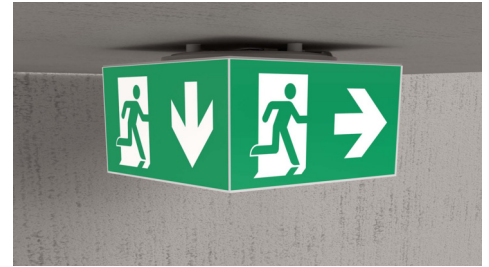

Art.-Nr: WHXD411WL
Utgangsskilt lys Enkelt batteri
Tak, Trådløs profesjonell, 1 time, 30 m, IP65, plast, hvit

Mer informasjon

TEKNISKE DATA

Type armatur	Utgangsskilt lys
Monteringstype	Tak
Deteksjonsområde	30 m
piktogram	sett
Lyspærer	LED
Koffertmateriale	plast
Farge på huset	hvit
IP-beskyttelse)	IP65
Slagstyrke (IK)	4
Sertifisering	CE, WEEE, D-tegn
beskyttelses klasse	2
omsorg	Enkelt batteri
overvåkning	Wireless Professional
Brotid	1 time
Batteri	LFP3212.K-SET-2AKKU
Driftsmodus	Standby kobling / permanent kobling
Inngangsspenning AC	230 V
Inngangsfrekvens	50 Hz
Maks effekt.	7,5 W
Ytelse DS	5,7 W
Ytelse BS	0,8 W
dybde	300 mm
Bredde	300 mm