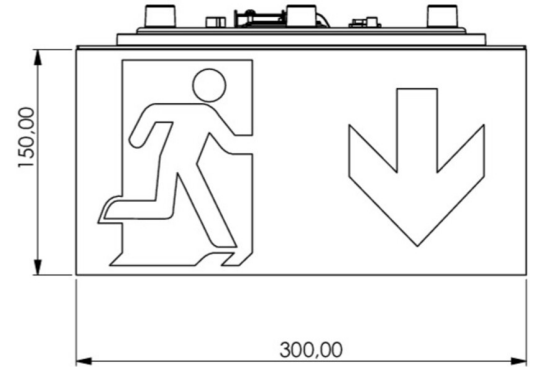

TEKNISK TEGNING

TILBEHØRSLISTE

- WKO -
- DSA-Y4M -
- DSA-Y4M-APA -

Fra: 17.07.2024 - Det tas forbehold om tekniske endringer og feil.