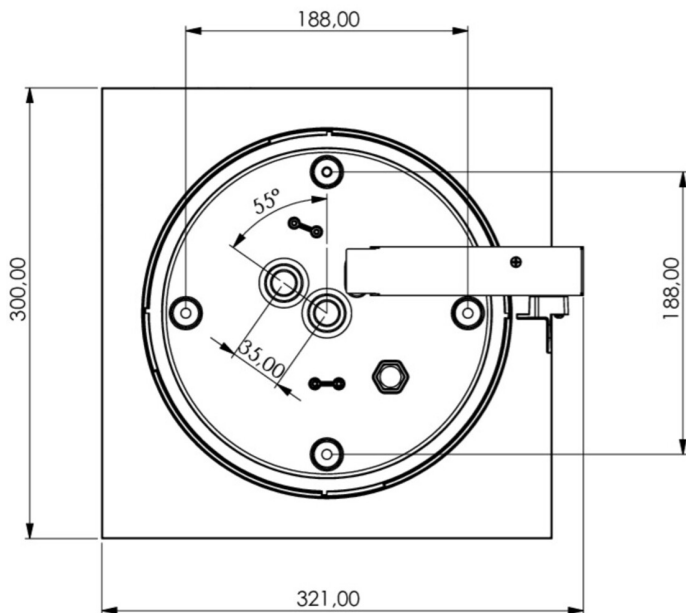

TEKNISK TEGNING

TILBEHØRSLISTE

- WKO -
- DSA-Y4M -
- DSA-Y4M-APA -

Fra: 17.07.2024 - Det tas forbehold om tekniske endringer og feil.