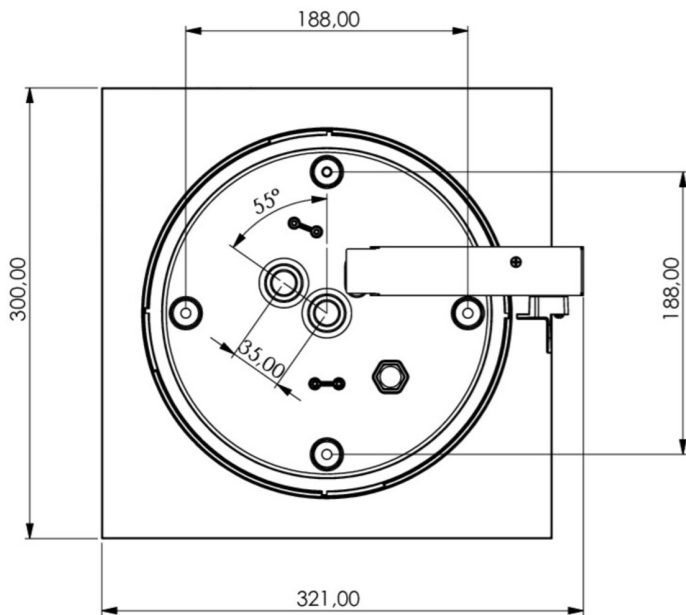

TECHNISCHE ZEICHNUNG

ZUBEHÖRLISTE

WKO -

DSA-Y4M - Seilabhängung

DSA-Y4M-APA - Seilabhängung

Stand: 29.06.2024 - Technische Änderungen und Irrtümer vorbehalten.