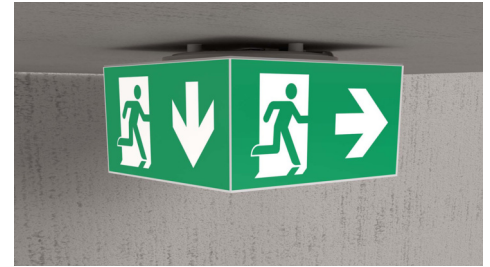

Art.-Nr: WHXD411WL
Rettungszeichenleuchte Einzelbatterie
Decke, Wireless Professional, 1 h, 30 m, IP65, Kunststoff,
weiß

Moderne Rettungszeichen-Würfelleuchte zur Kennzeichnung der Flucht- und Rettungswege mit montagefreundlichem Bajonettverschluss. Sie kann direkt an die Decke montiert oder mit entsprechendem Zubehör abgehängt werden.

Durch die Würfelform ist diese Kunststoffleuchte von vier Seiten gut erkennbar. Ideal für Anwendungen bei Wegkreuzungen, wie z.B. in Kaufhäusern mit Regalgängen.

Mehr Informationen

TECHNISCHE DATEN

Leuchtentyp	Rettungszeichenleuchte
Montageart	Decke
Erkennungsweite	30 m
Piktogramm	Set
Leuchtmittel	LED
Gehäusematerial	Kunststoff
Gehäusefarbe	weiß
Schutzart (IP)	IP65
Schlagfestigkeit (IK)	4
Zertifizierung	CE, Müllentsorgung, D-Zeichen
Schutzklasse	2
Versorgung	Einzelbatterie
Überwachung	Wireless Professional
Überbrückungszeit	1 h
Batterie	LiFePO4 - 2 pcs - 3,2 V /1200mAh LiFePO4 - Lithium Iron Phosphate Battery
Betriebsart	Bereitschaftsschaltung / Dauerschaltung
Eingangsspannung AC	230 V
Eingangsfrequenz	50 Hz
Leistung max.	7,5 W
Leistung DS	5,7 W