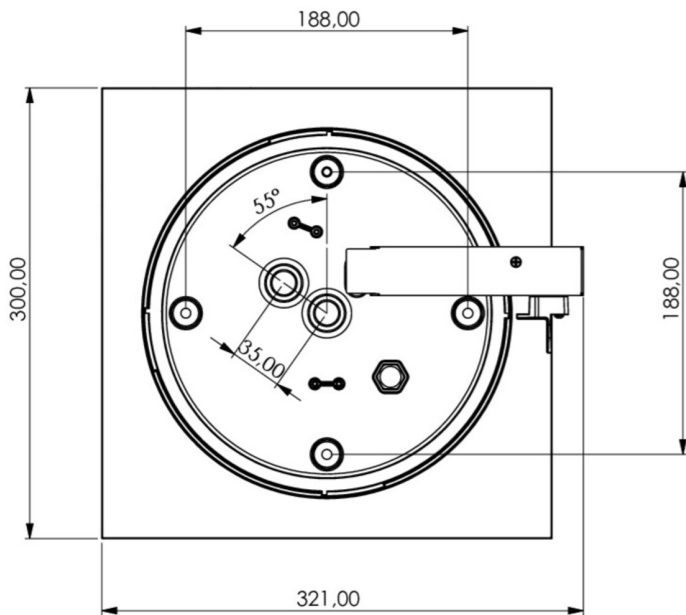

Art.-Nr: WHXD411SC
Utgangsskilt lys omsorg
Tak, Selvkontroll, 1 time, 30 m, IP65, plast, hvit

Mer informasjon

TEKNISKE DATA

Type armatur	Utgangsskilt lys
Monteringstype	Tak
Deteksjonsområde	30 m
piktogram	sett
Lyspærer	LED
Koffertmateriale	plast
Farge på huset	hvit
IP-beskyttelse)	IP65
Slagstyrke (IK)	4
Sertifisering	CE, WEEE, D-tegn
beskyttelses klasse	2
overvåkning	SelfControl
Brotid	1 time
Maks effekt.	6,4 W
Ytelse DS	5,6 W
Ytelse BS	0,9 W
dybde	300 mm
Bredde	300 mm
Høyde	179.5 mm
Vekt	1.72
Vekt inkludert emballasje	1.95
Tolltariffnummer	94056120
EAN	4260766553486

TEKNISK TEGNING

TILBEHØRSLISTE

LFP3216-SET-2AKKU - teknologi Batteri

Fra: 17.07.2024 - Det tas forbehold om tekniske endringer og feil.