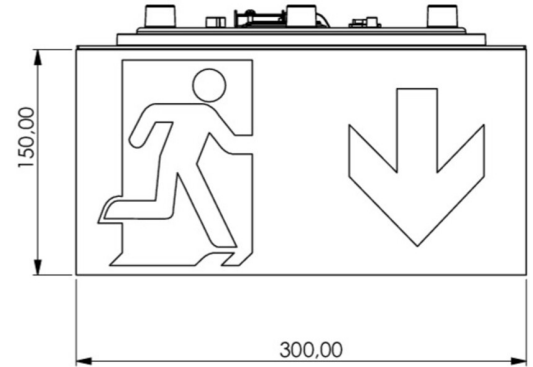

TEKNISK TEGNING

TILBEHØRSLISTE

LFP3216-SET-2AKKU - teknologi Batteri

Fra: 17.07.2024 - Det tas forbehold om tekniske endringer og feil.