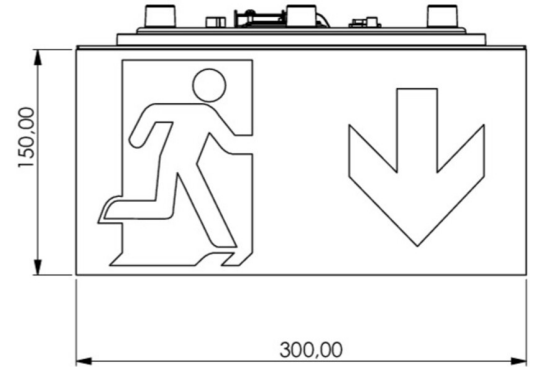

TECHNISCHE ZEICHNUNG

ZUBEHÖRLISTE

LFP3216-SET-2AKKU - Technologie Batterie

Stand: 29.06.2024 - Technische Änderungen und Irrtümer vorbehalten.