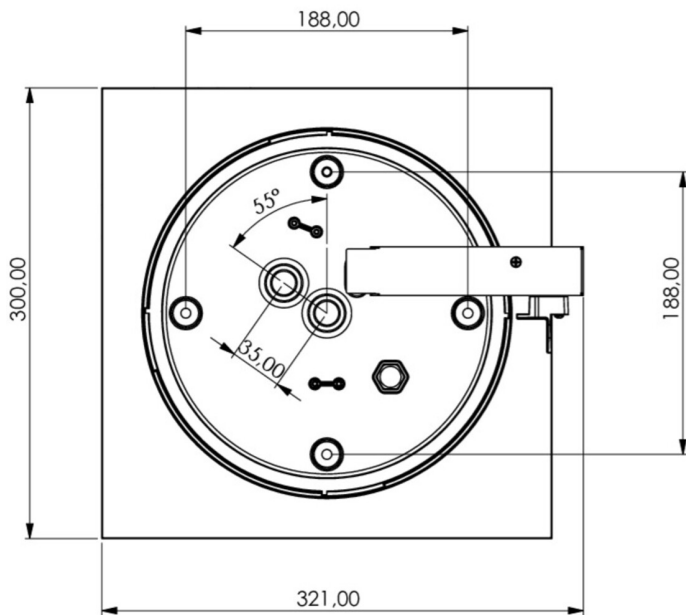

**Art.-Nr: WHXD411SC**  
**Rettungszeichenleuchte Einzelbatterie**  
**Decke, SelfControl, 1 h, 30 m, IP65, Kunststoff, weiß**

Moderne Rettungszeichen-Würfelleuchte zur Kennzeichnung der Flucht- und Rettungswege mit montagefreundlichem Bajonettverschluss. Sie kann direkt an die Decke montiert oder mit entsprechendem Zubehör abgehängt werden.

## TECHNISCHE DATEN

Leuchtentyp	Rettungszeichenleuchte
Montageart	Decke
Erkennungsweite	30 m
Piktogramm	Set
Leuchtmittel	LED
Gehäusematerial	Kunststoff
Gehäusefarbe	weiß
Schutzart (IP)	IP65
Schlagfestigkeit (IK)	4
Zertifizierung	CE, Müllentsorgung, D-Zeichen
Schutzklasse	2
Versorgung	Einzelbatterie
Überwachung	SelfControl
Überbrückungszeit	1 h
Betriebsart	Bereitschaftsschaltung / Dauerschaltung
Eingangsspannung AC	230 V
Eingangsfrequenz	50 Hz
Leistung max.	6,4 W
Leistung DS	5,6 W
Leistung BS	0,9 W
Tiefe	300 mm

Breite	300 mm
Höhe	179.5 mm
Gewicht	1.72
Gewicht inkl. Verpackung	1.95
Anschlussquerschnitt	1.5 mm <sup>2</sup>
Schalteingang	Ja
Notlichtblockierung	Nein
Batterieanschluss	Stecker
Dimmfunktion	Nein
Zolltarifnummer	94056120
Ursprungsland	DEUTSCHLAND
EAN	4260766553486

## TECHNISCHE ZEICHNUNG