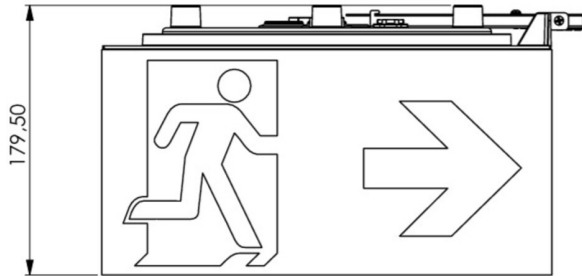

TECHNISCHE ZEICHNUNG

ZUBEHÖRLISTE

LFP3216-SET-2AKKU - Technologie Batterie

Stand: 29.06.2024 - Technische Änderungen und Irrtümer vorbehalten.