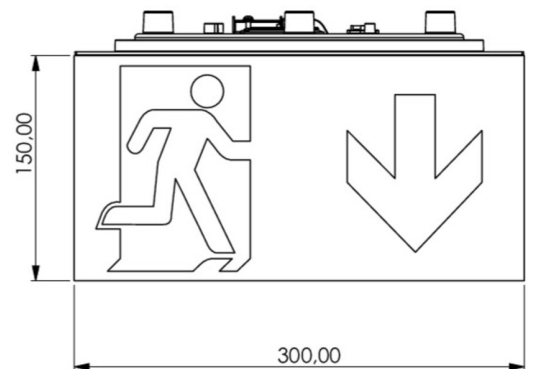

Omgivelsestemperatur DS	-15 °C - 40 °C
Omgivelsestemperatur BS	-15 °C - 40 °C
dybde	300 mm
Bredde	300 mm
Høyde	179.5 mm
Vekt	1.62
Vekt inkludert emballasje	1.85
Tolltariffnummer	94056120
EAN	4260766559655

TEKNISK TEGNING