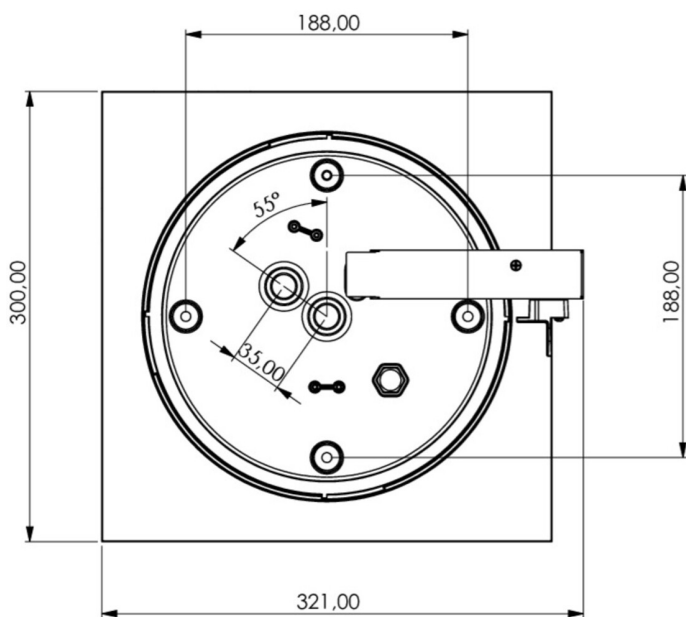

Omgivelsestemperatur DS	-15 °C - 40 °C
Omgivelsestemperatur BS	-15 °C - 40 °C
dybde	300 mm
Bredde	300 mm
Høyde	179.5 mm
Vekt	1.62
Vekt inkludert emballasje	1.85
Tolltariffnummer	94056120
EAN	4260766559655

TEKNISK TEGNING