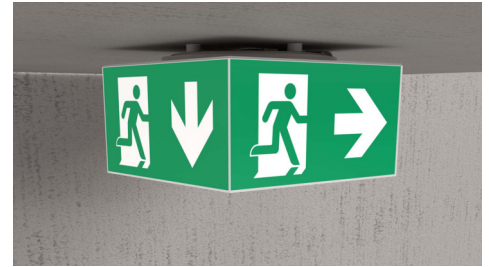

Art.-Nr: WHXD411SC-TT
Utgangsskilt lys omsorg
Takkonstruksjon, Selvkontroll (SC), 1 time, 30 m, IP65, plast,
hvit

Moderne redningstegnlampe-kubelys for merking av rømnings- og redningsveier med en lettmontert bajonettlås. Den kan monteres direkte i taket eller henges opp med passende tilbehør.

Takket være sin kubeform er denne plastlampen lett synlig fra fire sider. Ideell for bruk på veikryss, for eksempel i varehus med midtganger.

Automatisk overvåking av sikkerhetslampen med SelfControl.

Planleggingssikkerhet tilbys med logisk forhåndsbestemte trykte piktogrammer.

De påførte piktogrammene samsvarer med DIN ISO 7010 (pil høyre, venstre og bunn).

Mer informasjon

[www.rp-group.com/nb_NO/item/
WHXD411SC-TT](http://www.rp-group.com/nb_NO/item/WHXD411SC-TT)

TEKNISKE DATA

Type armatur	Utgangsskilt lys
Monteringstype	Takkonstruksjon
Deteksjonsområde	30 m
piktogram	sett
Lyspærer	LED
Koffertmateriale	plast
Farge på huset	hvit
IP-beskyttelse)	IP65
Slagstyrke (IK)	4
Sertifisering	CE, WEEE, D-tegn
beskyttelses klasse	2
overvåkning	SelfControl (SC)
Brotid	1 time
Batteri	/
Maks effekt.	8,2 W
Ytelse DS	7 W
Ytelse BS	2 W