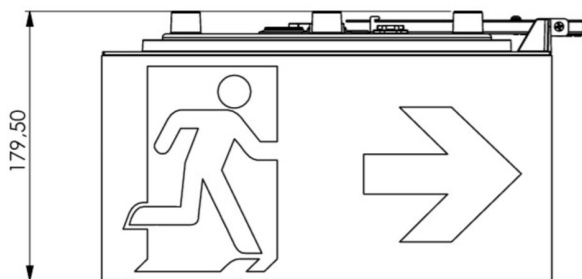

Omgivelsestemperatur DS	-15 °C - 40 °C
Omgivelsestemperatur BS	-15 °C - 40 °C
dybde	300 mm
Bredde	300 mm
Høyde	179.5 mm
Vekt	1.62
Vekt inkludert emballasje	1.85
Tolltariffnummer	94056120
EAN	4260766559655

TEKNISK TEGNING