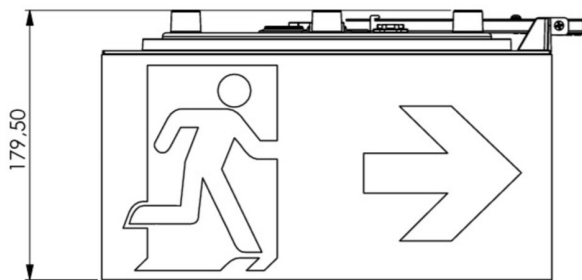

Température ambiante BS	-15 °C - 40 °C
Profondeur	300 mm
Largeur	300 mm
Hauteur	179.5 mm
Poids	1.62
Poids, emballage inclus	1.85
Numéro du tarif douanier	94056120
EAN	4260766559655

DESSIN TECHNIQUE