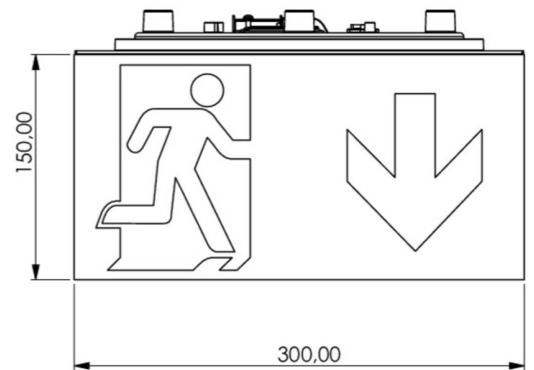

Température ambiante BS	-15 °C - 40 °C
Profondeur	300 mm
Largeur	300 mm
Hauteur	179.5 mm
Poids	1.62
Poids, emballage inclus	1.85
Numéro du tarif douanier	94056120
EAN	4260766559655

DESSIN TECHNIQUE