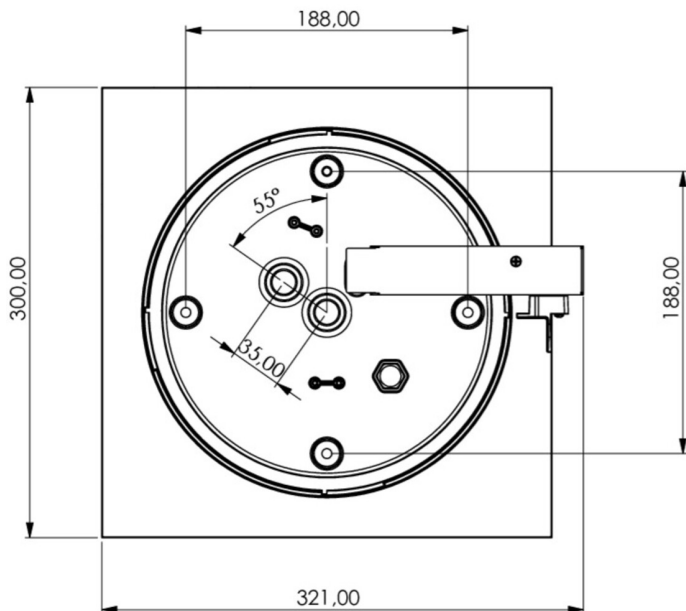

Température ambiante BS	-15 °C - 40 °C
Profondeur	300 mm
Largeur	300 mm
Hauteur	179.5 mm
Poids	1.62
Poids, emballage inclus	1.85
Numéro du tarif douanier	94056120
EAN	4260766559655

DESSIN TECHNIQUE