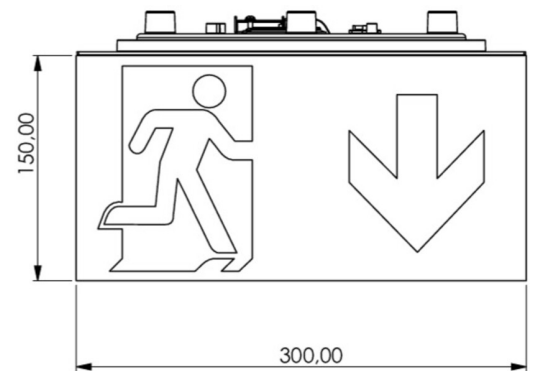

Umgebungstemperatur DS	-15 °C - 40 °C
Umgebungstemperatur BS	-15 °C - 40 °C
Tiefe	300 mm
Breite	300 mm
Höhe	179.5 mm
Gewicht	1.62
Gewicht inkl. Verpackung	1.85
Zolltarifnummer	94056120
EAN	4260766559655

TECHNISCHE ZEICHNUNG