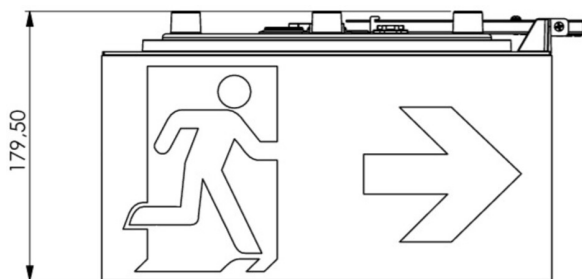

Umgebungstemperatur DS	-15 °C - 40 °C
Umgebungstemperatur BS	-15 °C - 40 °C
Tiefe	300 mm
Breite	300 mm
Höhe	179.5 mm
Gewicht	1.62
Gewicht inkl. Verpackung	1.85
Zolltarifnummer	94056120
EAN	4260766559655

TECHNISCHE ZEICHNUNG