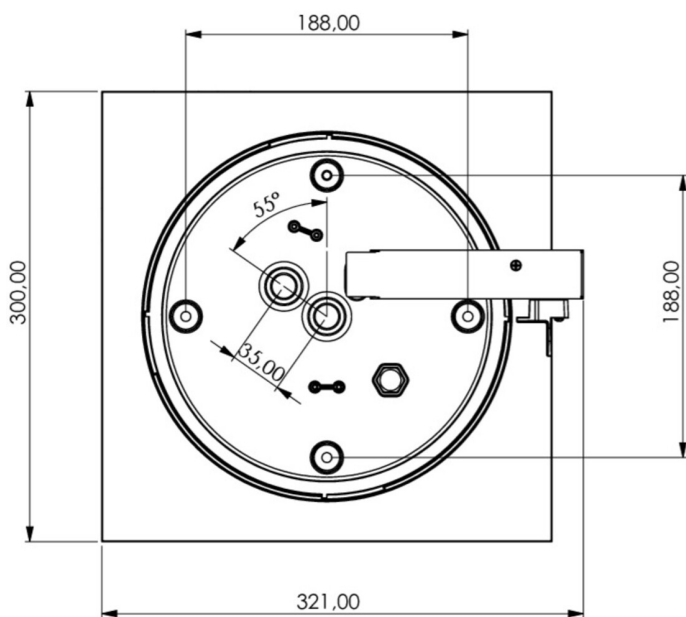

Umgebungstemperatur DS	-15 °C - 40 °C
Umgebungstemperatur BS	-15 °C - 40 °C
Tiefe	300 mm
Breite	300 mm
Höhe	179.5 mm
Gewicht	1.62
Gewicht inkl. Verpackung	1.85
Zolltarifnummer	94056120
EAN	4260766559655

TECHNISCHE ZEICHNUNG