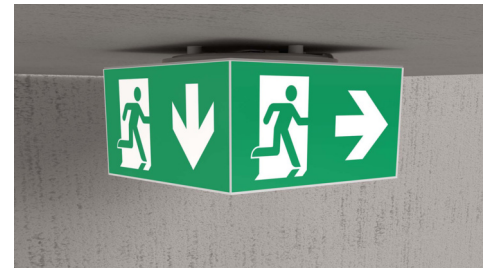

Art.-Nr: WHXD411SC-TT
Rettungszeichenleuchte Versorgung
Deckenaufbau, SelfControl (SC), 1 h, 30 m, IP65, Kunststoff,
weiß

Moderne Rettungszeichen-Würfelleuchte zur Kennzeichnung der Flucht- und Rettungswege mit montagefreundlichem Bajonettverschluss. Sie kann direkt an die Decke montiert oder mit entsprechendem Zubehör abgehängt werden.

Durch die Würfelform ist diese Kunststoffleuchte von vier Seiten gut erkennbar. Ideal für Anwendungen bei Wegkreuzungen, wie z.B. in Kaufhäusern mit Regalgängen.

Automatische Überwachung der Sicherheitsleuchte mit SelfControl. Planungssicherheit wird durch logisch vorgegebene aufgedruckte Piktogramme geboten. Die aufgebrachten Piktogramme entsprechend DIN ISO 7010 (Pfeil rechts, links und unten).

Mehr Informationen

www.rp-group.com/de/item/WHXD411SC-TT

TECHNISCHE DATEN

Leuchtentyp	Rettungszeichenleuchte
Montageart	Deckenaufbau
Erkennungsweite	30 m
Piktogramm	Set
Leuchtmittel	LED
Gehäusematerial	Kunststoff
Gehäusefarbe	weiß
Schutzart (IP)	IP65
Schlagfestigkeit (IK)	4
Zertifizierung	CE, WEEE, D-Zeichen
Schutzklasse	2
Überwachung	SelfControl (SC)
Überbrückungszeit	1 h
Batterie	/
Leistung max.	8,2 W
Leistung DS	7 W
Leistung BS	2 W