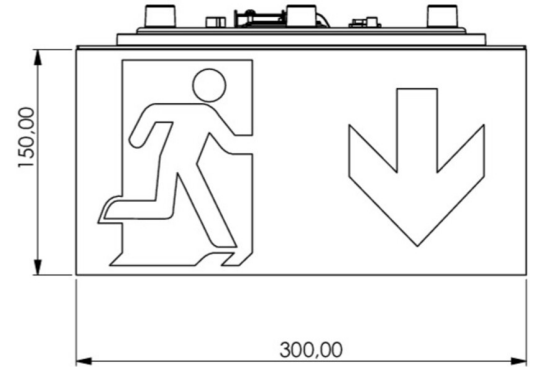

TEKNISK TEGNING

TILBEHØRSLISTE

WKO -

DSA-Y4M - Tauoppheng

DSA-Y4M-APA - Tauoppheng

Fra: 17.10.2024 - Det tas forbehold om tekniske endringer og feil.