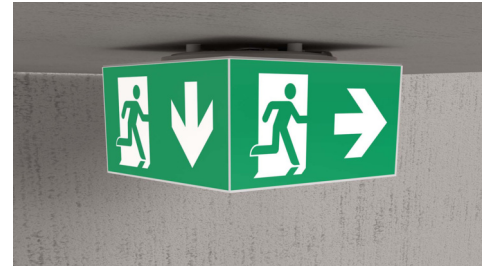

Art.-Nr: WHXD019ML
Utgangsskilt lys Sentraliserte strømforsyningssystemer
Takkonstruksjon, Sentral strømforsyning (ML), CPS, 30 m,
IP65, plast, hvit

Moderne redningstegnlampe-kubelys for merking av rømnings- og redningsveier med en lettmontert bajonettlås. Den kan monteres direkte i taket eller henges opp med passende tilbehør.

Takket være sin kubeform er denne plastlampen lett synlig fra fire sider. Ideell for bruk på veikryss, for eksempel i varehus med midtganger.

Styring og overvåking via sentralt strømforsyningssystem. Planleggingssikkerhet tilbys med logisk forhåndsbestemte trykte piktogrammer. De påførte piktogrammene samsvarer med DIN ISO 7010 (pil høyre, venstre og bunn).

Mer informasjon
www.rp-group.com/nb_NO/item/WHXD019ML

TEKNISKE DATA

Type armatur	Utgangsskilt lys
Monteringstype	Takkonstruksjon
Deteksjonsområde	30 m
piktogram	sett
Lyspærer	LED
Koffertmateriale	plast
Farge på huset	hvit
IP-beskyttelse)	IP65
Slagstyrke (IK)	4
Sertifisering	CE, WEEE, D-tegn
beskyttelses klasse	2
omsorg	Sentraliserte strømforsyningssystemer
overvåkning	Central power supply (ML)
Brotid	CPS
Batteri	/
Driftsmodus	Individuell lysveksling
Inngangsspenning AC	230 V
Inngangsfrekvens	50/60 Hz