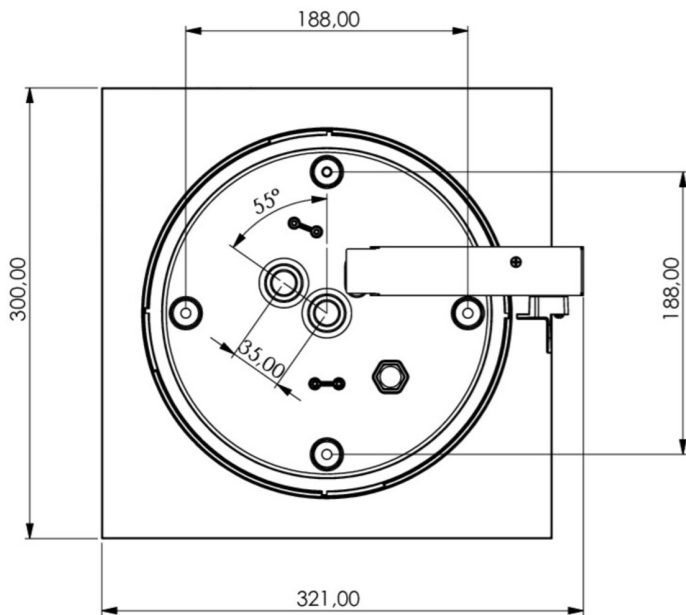

TEKNISK TEGNING

TILBEHØRSLISTE

WKO -

DSA-Y4M - Tauoppheng

DSA-Y4M-APA - Tauoppheng

Fra: 17.10.2024 - Det tas forbehold om tekniske endringer og feil.