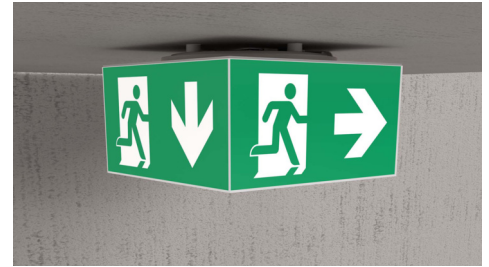

Art.-Nr: WHXD019
Rettungszeichenleuchte zentrale Stromversorgung
Decke, zentrale Stromversorgung, 30 m, IP65, Kunststoff,
weiß

Moderne Rettungszeichen-Würfelleuchte zur Kennzeichnung der Flucht- und Rettungswege mit montagefreundlichem Bajonettverschluss. Sie kann direkt an die Decke montiert oder mit entsprechendem Zubehör abgehängt werden.

Durch die Würfelform ist diese Kunststoffleuchte von vier Seiten gut erkennbar. Ideal für Anwendungen bei Wegkreuzungen, wie z.B. in Kaufhäusern mit Regalgängen.

Mehr Informationen

TECHNISCHE DATEN

Leuchtentyp	Rettungszeichenleuchte
Montageart	Decke
Erkennungsweite	30 m
Piktogramm	Set
Leuchtmittel	LED
Gehäusematerial	Kunststoff
Gehäusefarbe	weiß
Schutzart (IP)	IP65
Schlagfestigkeit (IK)	4
Zertifizierung	CE, Müllentsorgung, D-Zeichen
Schutzklasse	2
Versorgung	zentrale Stromversorgung
Überbrückungszeit	zentrale Stromversorgung
Betriebsart	Dauerschaltung
Eingangsspannung AC	230 V
Eingangsfrequenz	50 / 60 Hz
Eingangsspannung DC	100-254 V
Leistung max.	4,6 W
Leistung DS	4,6 W
Leistung BS	0 W