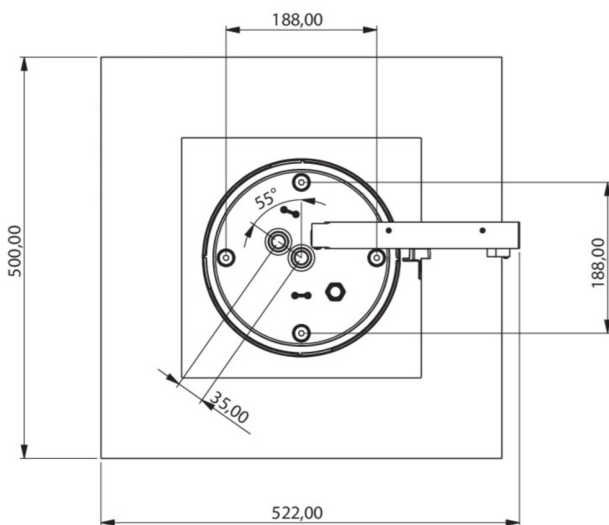

Høyde	280 mm
Vekt	4.22
Vekt inkludert emballasje	4.85
Tverrsnitt for tilkobling	2.5 mm²
Koblingsinngang	Ja
Blokkering av nødlys	Nei
Batteritilkobling	Nei
Dimmefunksjon	Ja
Lysstrømnettverk	520 lm
Lysstrøm nødsituasjon	520 lm
Tolltariffnummer	94056180
EAN	4260682146557

TEKNISK TEGNING