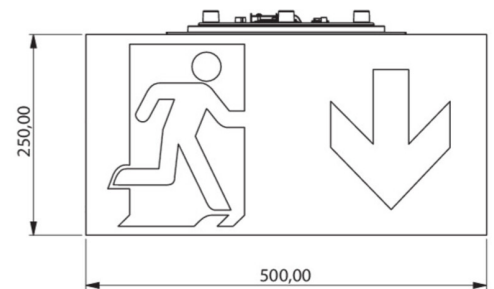

Høyde	280 mm
Vekt	4.15
Vekt inkludert emballasje	4.78
Tverrsnitt for tilkobling	2.5 mm²
Koblingsinngang	Nei
Blokkering av nødlys	Nei
Batteritilkobling	Nei
Lysstrømnettverk	520 lm
Lysstrøm nødsituasjon	520 lm
Tolltariffnummer	94056180
EAN	4260766550300

TEKNISK TEGNING