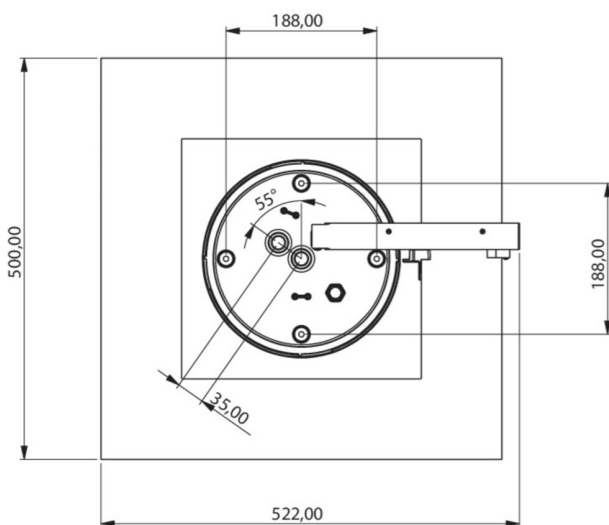

Høyde	280 mm
Vekt	4.15
Vekt inkludert emballasje	4.78
Tverrsnitt for tilkobling	2.5 mm²
Koblingsinngang	Nei
Blokkering av nødlys	Nei
Batteritilkobling	Nei
Lysstrømnettverk	520 lm
Lysstrøm nødsituasjon	520 lm
Tolltariffnummer	94056180
EAN	4260766550300

TEKNISK TEGNING