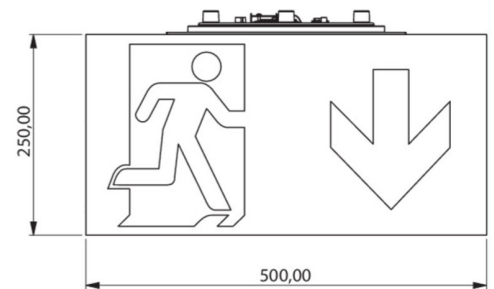

Vekt	4.38
Vekt inkludert emballasje	5.01
Tverrsnitt for tilkobling	2.5 mm²
Koblingsinngang	Ja
Blokkering av nødlys	Ja
Batteritilkobling	Støpsel
Dimmefunksjon	Ja
Lysstrømnettverk	250 lm
Lysstrøm nødsituasjon	245 lm
Tolltariffnummer	94056180
EAN	4260682148049

TEKNISK TEGNING