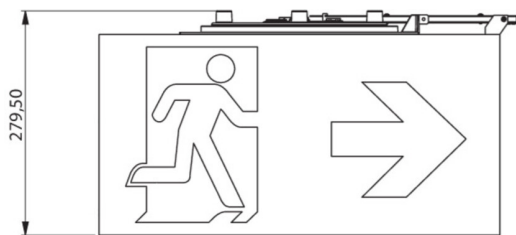

Vekt	4.38
Vekt inkludert emballasje	5.01
Tverrsnitt for tilkobling	2.5 mm²
Koblingsinngang	Ja
Blokkering av nødlys	Ja
Batteritilkobling	Støpsel
Dimmefunksjon	Ja
Lysstrømnettverk	250 lm
Lysstrøm nødsituasjon	245 lm
Tolltariffnummer	94056180
EAN	4260682148049

TEKNISK TEGNING