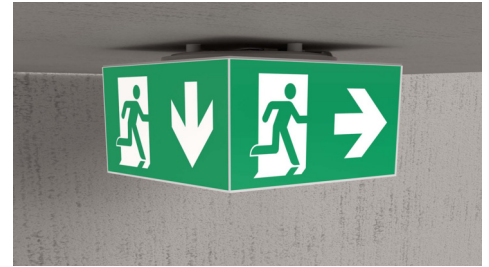

Art.-Nr: WHGD418WL
Utgangsskilt lys Enkelt batteri
Tak, Trådløs profesjonell, 8 timer, 50m, IP65, plast, hvit

Mer informasjon

TEKNISKE DATA

Type armatur	Utgangsskilt lys
Monteringstype	Tak
Deteksjonsområde	50m
piktogram	sett
Lyspærer	LED
Koffertmateriale	plast
Farge på huset	hvit
IP-beskyttelse)	IP65
Slagstyrke (IK)	≥ 3
Sertifisering	CE, WEEE, D-tegn
beskyttelses klasse	2
omsorg	Enkelt batteri
overvåkning	Wireless Professional
Brotid	8 timer
Driftsmodus	Standby kobling / permanent kobling
Inngangsspenning AC	230 V
Inngangsfrekvens	50 Hz
Maks effekt.	7,5 W
Ytelse DS	5,7 W
Ytelse BS	0,8 W
dybde	500 mm
Bredde	522 mm
Høyde	280 mm