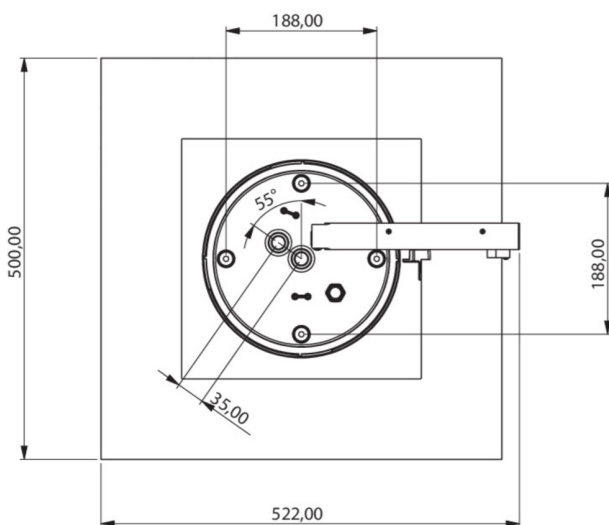

Vekt	4.38
Vekt inkludert emballasje	5.01
Tverrsnitt for tilkobling	2.5 mm²
Koblingsinngang	Ja
Blokkering av nødlys	Ja
Batteritilkobling	Støpsel
Dimmefunksjon	Ja
Lysstrømnettverk	250 lm
Lysstrøm nødsituasjon	245 lm
Tolltariffnummer	94056180
EAN	4260682148049

TEKNISK TEGNING