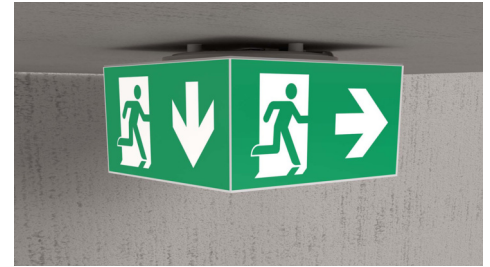

**Art.-Nr: WHGD418WL**  
**Rettungszeichenleuchte Einzelbatterie**  
**Decke, Wireless Professional, 8 h, 50m, IP65, Kunststoff, weiß**

Moderne Rettungszeichen-Würfelleuchte zur Kennzeichnung der Flucht- und Rettungswege mit montagefreundlichem Bajonettverschluss. Sie kann direkt an die Decke montiert oder mit entsprechendem Zubehör abgehängt werden.

Durch die Würfelform ist diese Kunststoffleuchte von vier Seiten gut erkennbar. Ideal für Anwendungen bei Wegkreuzungen, wie z.B. in Kaufhäusern mit Regalgängen.

Mehr Informationen

## TECHNISCHE DATEN

Leuchtentyp	Rettungszeichenleuchte
Montageart	Decke
Erkennungsweite	50m
Piktogramm	Set
Leuchtmittel	LED
Gehäusematerial	Kunststoff
Gehäusefarbe	weiß
Schutzart (IP)	IP65
Schlagfestigkeit (IK)	≥ 3
Zertifizierung	CE, Müllentsorgung, D-Zeichen
Schutzklasse	2
Versorgung	Einzelbatterie
Überwachung	Wireless Professional
Überbrückungszeit	8 h
Betriebsart	Bereitschaftsschaltung / Dauerschaltung
Eingangsspannung AC	230 V
Eingangsfrequenz	50 Hz
Leistung max.	7,5 W
Leistung DS	5,7 W
Leistung BS	0,8 W