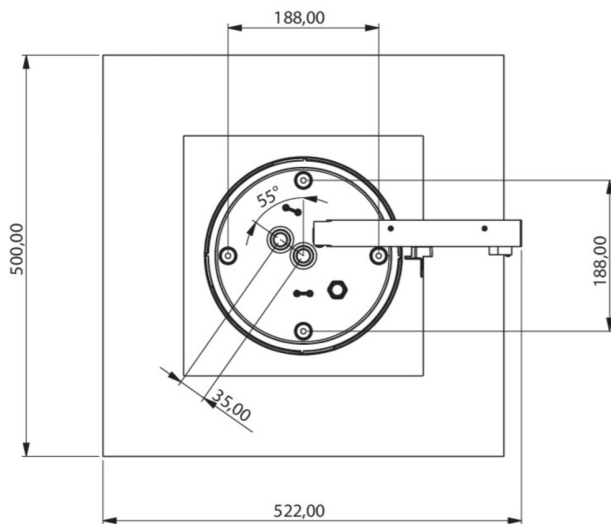

**Art.-Nr: WHGD418WL**  
**Rettungszeichenleuchte Einzelbatterie**  
**Decke, Wireless Professional, 8 h, 50m, IP65, Kunststoff, weiß**

Moderne Rettungszeichen-Würfelleuchte zur Kennzeichnung der Flucht- und Rettungswege mit montagefreundlichem Bajonettverschluss. Sie kann direkt an die Decke montiert oder mit entsprechendem Zubehör abgehängt werden.

## TECHNISCHE DATEN

Leuchtentyp	Rettungszeichenleuchte
Montageart	Decke
Erkennungsweite	50m
Piktogramm	Set
Leuchtmittel	LED
Gehäusematerial	Kunststoff
Gehäusefarbe	weiß
Schutzart (IP)	IP65
Schlagfestigkeit (IK)	≥ 3
Zertifizierung	CE, Müllentsorgung, D-Zeichen
Schutzklasse	2
Versorgung	Einzelbatterie
Überwachung	Wireless Professional
Überbrückungszeit	8 h
Betriebsart	Bereitschaftsschaltung / Dauerschaltung
Eingangsspannung AC	230 V
Eingangsfrequenz	50 Hz
Leistung max.	7,5 W
Leistung DS	5,7 W
Leistung BS	0,8 W

Tiefe	500 mm
Breite	522 mm
Höhe	280 mm
Gewicht	4.38
Gewicht inkl. Verpackung	5.01
Anschlussquerschnitt	2.5 mm <sup>2</sup>
Schalteingang	Ja
Notlichtblockierung	Ja
Batterieanschluss	Stecker
Dimmfunktion	Ja
Lichtstrom Netz	250 lm
Lichtstrom Not	245 lm
Zolltarifnummer	94056180
Ursprungsland	DEUTSCHLAND
EAN	4260682148049

## TECHNISCHE ZEICHNUNG