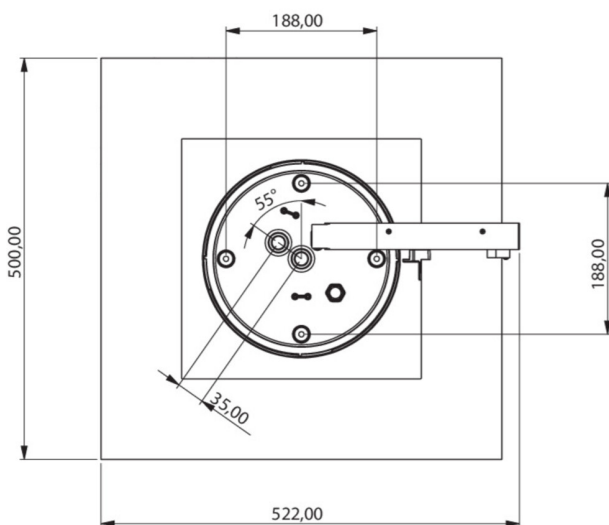

Vekt	4.22
Vekt inkludert emballasje	4.85
Tverrsnitt for tilkobling	2.5 mm²
Koblingsinngang	Ja
Blokkering av nødlys	Ja
Batteritilkobling	Støpsel
Dimmefunksjon	Ja
Lysstrømnettverk	250 lm
Lysstrøm nødsituasjon	245 lm
Tolltariffnummer	94056180
EAN	4260766559648

TEKNISK TEGNING