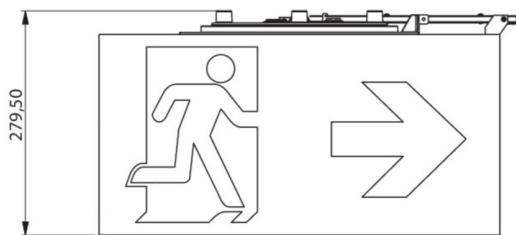

Vekt	4.22
Vekt inkludert emballasje	4.85
Tverrsnitt for tilkobling	2.5 mm²
Koblingsinngang	Ja
Blokkering av nødlys	Ja
Batteritilkobling	Støpsel
Dimmefunksjon	Ja
Lysstrømnettverk	250 lm
Lysstrøm nødsituasjon	245 lm
Tolltariffnummer	94056180
EAN	4260766559648

TEKNISK TEGNING