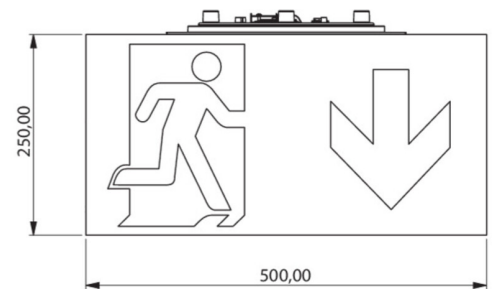

Vekt	4.22
Vekt inkludert emballasje	4.85
Tverrsnitt for tilkobling	2.5 mm²
Koblingsinngang	Ja
Blokkering av nødlys	Ja
Batteritilkobling	Støpsel
Dimmefunksjon	Ja
Lysstrømnettverk	250 lm
Lysstrøm nødsituasjon	245 lm
Tolltariffnummer	94056180
EAN	4260766559648

TEKNISK TEGNING