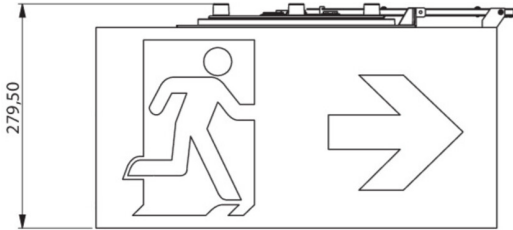

TECHNISCHE ZEICHNUNG

ZUBEHÖRLISTE

- DSA-Y4M - Seilaufhängung
- DSA-Y4M-APA - Seilaufhängung
- WKO -

Stand: 17.07.2024 - Technische Änderungen und Irrtümer vorbehalten.