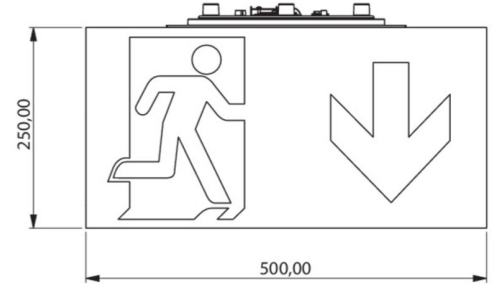

TECHNISCHE ZEICHNUNG

ZUBEHÖRLISTE

- DSA-Y4M - Seilaufhängung
- DSA-Y4M-APA - Seilaufhängung
- WKO -

Stand: 17.07.2024 - Technische Änderungen und Irrtümer vorbehalten.