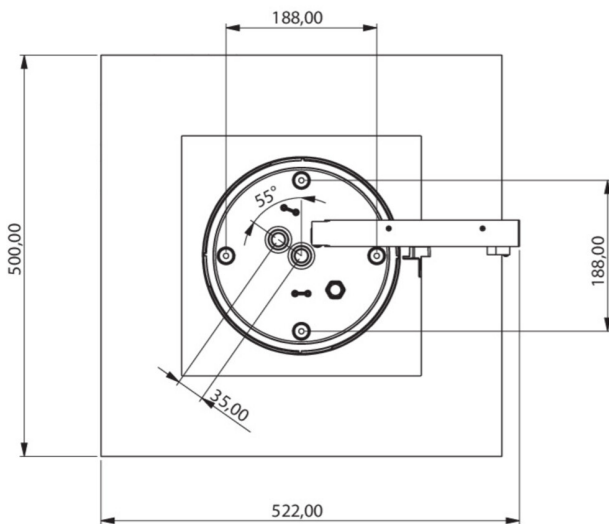

TECHNISCHE ZEICHNUNG

ZUBEHÖRLISTE

- DSA-Y4M - Seilaufhängung
- DSA-Y4M-APA - Seilaufhängung
- WKO -

Stand: 17.07.2024 - Technische Änderungen und Irrtümer vorbehalten.