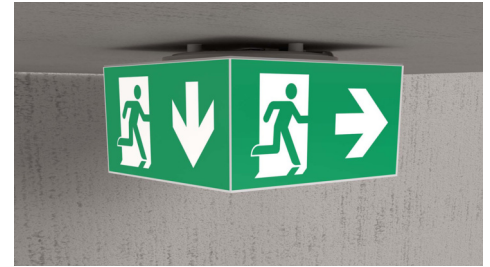

Art.-Nr: WHGD418WL-TT
Rettungszeichenleuchte Einzelbatterie
Decke, Wireless Professional, 8 h, 50m, IP65, Kunststoff, weiß

Moderne Rettungszeichen-Würfelleuchte zur Kennzeichnung der Flucht- und Rettungswege mit montagefreundlichem Bajonettverschluss. Sie kann direkt an die Decke montiert oder mit entsprechendem Zubehör abgehängt werden.

Durch die Würfelform ist diese Kunststoffleuchte von vier Seiten gut erkennbar. Ideal für Anwendungen bei Wegkreuzungen, wie z.B. in Kaufhäusern mit Regalgängen.

Mehr Informationen

TECHNISCHE DATEN

Leuchtentyp	Rettungszeichenleuchte
Montageart	Decke
Erkennungsweite	50m
Piktogramm	Set
Leuchtmittel	LED
Gehäusematerial	Kunststoff
Gehäusefarbe	weiß
Schutzart (IP)	IP65
Schlagfestigkeit (IK)	≥ 3
Zertifizierung	CE, WEEE, D-Zeichen
Schutzklasse	2
Versorgung	Einzelbatterie
Überwachung	Wireless Professional
Überbrückungszeit	8 h
Betriebsart	Bereitschaftsschaltung / Dauerschaltung
Eingangsspannung AC	230 V
Eingangsfrequenz	50 Hz
Leistung max.	7,5 W
Leistung DS	5,7 W
Leistung BS	0,8 W