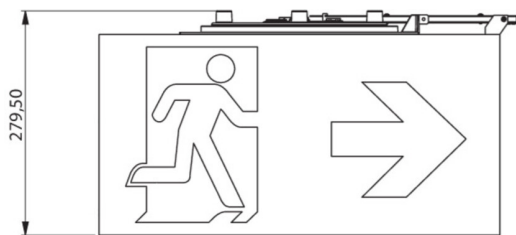

Vekt	4.22
Vekt inkludert emballasje	4.85
Tverrsnitt for tilkobling	2.5 mm²
Koblingsinngang	Ja
Blokkering av nødlys	Ja
Batteritilkobling	Støpsel
Dimmefunksjon	Ja
Lysstrømnettverk	250 lm
Lysstrøm nødsituasjon	245 lm
Tolltariffnummer	94056180
EAN	4260766559631

TEKNISK TEGNING