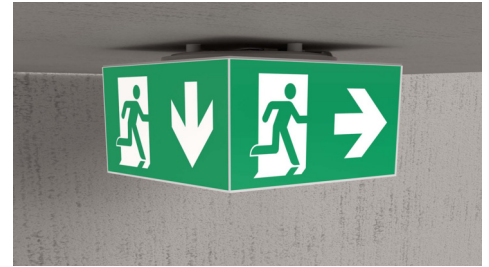

Art.-Nr: WHGD418SC-TT
Utgangsskilt lys Enkelt batteri
Tak, Selvkontroll, 8 timer, 50m, IP65, plast, hvit

Mer informasjon

TEKNISKE DATA

Type armatur	Utgangsskilt lys
Monteringstype	Tak
Deteksjonsområde	50m
piktogram	sett
Lyspærer	LED
Koffertmateriale	plast
Farge på huset	hvit
IP-beskyttelse)	IP65
Slagstyrke (IK)	≥ 3
Sertifisering	CE, WEEE, D-tegn
beskyttelses klasse	2
omsorg	Enkelt batteri
overvåkning	SelfControl
Brotid	8 timer
Driftsmodus	Standby kobling / permanent kobling
Inngangsspenning AC	230 V
Inngangsfrekvens	50 Hz
Maks effekt.	7,5 W
Ytelse DS	5,7 W
Ytelse BS	0,8 W
dybde	500 mm
Bredde	522 mm
Høyde	280 mm