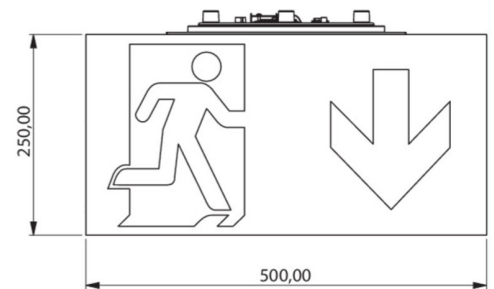

Vekt	4.22
Vekt inkludert emballasje	4.85
Tverrsnitt for tilkobling	2.5 mm²
Koblingsinngang	Ja
Blokkering av nødlys	Ja
Batteritilkobling	Støpsel
Dimmefunksjon	Ja
Lysstrømnettverk	250 lm
Lysstrøm nødsituasjon	245 lm
Tolltariffnummer	94056180
EAN	4260766559631

TEKNISK TEGNING