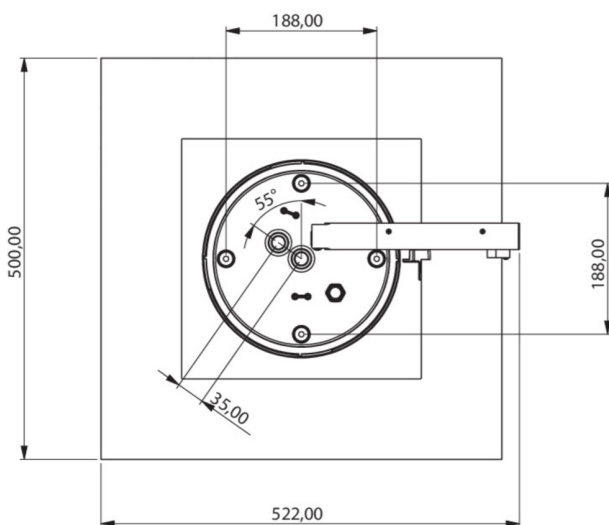

Vekt	4.22
Vekt inkludert emballasje	4.85
Tverrsnitt for tilkobling	2.5 mm²
Koblingsinngang	Ja
Blokkering av nødlys	Ja
Batteritilkobling	Støpsel
Dimmefunksjon	Ja
Lysstrømnettverk	250 lm
Lysstrøm nødsituasjon	245 lm
Tolltariffnummer	94056180
EAN	4260766559631

TEKNISK TEGNING