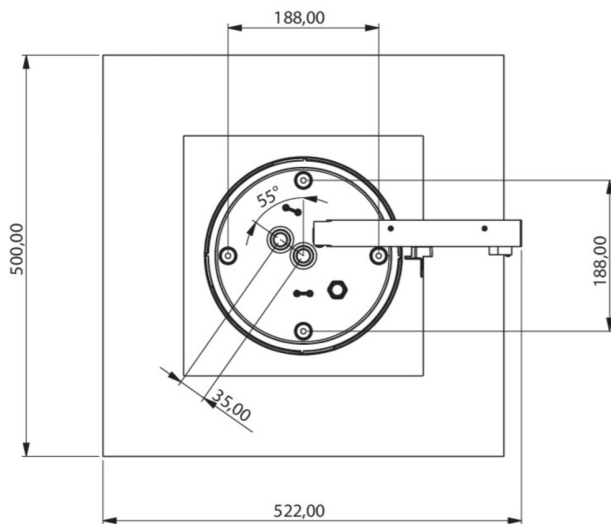

DESSIN TECHNIQUE

Liste des accessoires

- DSA-Y4M -
- DSA-Y4M-APA -
- WKO -

Au: 23.08.2024 - Sous réserve de modifications techniques et d'erreurs.