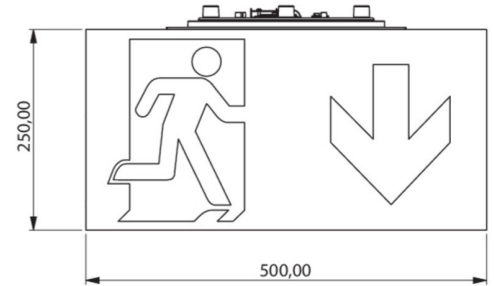

DESSIN TECHNIQUE

Liste des accessoires

- DSA-Y4M -
- DSA-Y4M-APA -
- WKO -

Au: 23.08.2024 - Sous réserve de modifications techniques et d'erreurs.