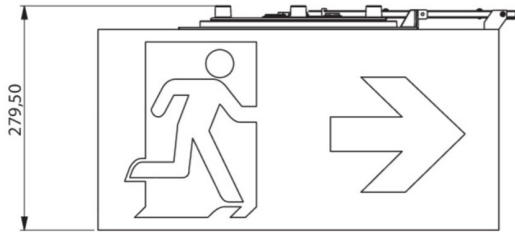

DESSIN TECHNIQUE

Liste des accessoires

- DSA-Y4M -
- DSA-Y4M-APA -
- WKO -

Au: 23.08.2024 - Sous réserve de modifications techniques et d'erreurs.