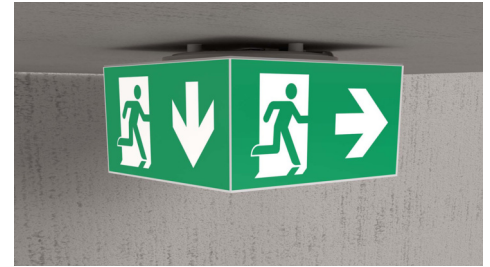

Art.-Nr: WHGD418SC-TT
Luminaire à pictogramme Batterie autonome
Couverture, SelfControl (SC), 8 h, 50m, IP65, Matière
plastique, blanc

Luminaire à pictogramme en forme de cube pour la signalisation des chemins de fuite et des issues de secours avec fermeture à baïonnette facile à monter. De préférence pour les applications aux croisements de chemins, comme par exemple dans les grands magasins avec des allées de rayonnages.

La sécurité de la planification est assurée par des pictogrammes imprimés logiquement prédéfinis. Luminaire à pictogramme à LED conforme aux normes DIN EN 60598-1, DIN EN 60598-2-22, DIN EN 7010 et DIN EN 1838.

Surveillance automatique de la lampe de sécurité avec SelfControl.

Plus d'informations

www.rp-group.com/fr/item/WHGD418SC-TT

DONNÉES TECHNIQUES

Type de luminaire	Luminaire à pictogramme
Type d'installation	Couverture
Distance de reconnaissance	50m
Pictogramme	Set
Ampoules	LED
Matériel du bôitier	Matière plastique
Couleur du bôitier	blanc
Type de protection (IP)	IP65
Résistance aux impacts (IK)	≥ 3
Certification	CE, WEEE, Signe D
Classe de protection	2
Alimentation	Batterie autonome
Surveillance	SelfControl (SC)
Temps d'autonomie	8 h
Batterie	/
Mode de fonctionnement	Mode veille / mode continu
Tension d'entréeAC	230 V
Fréquence d'entrée	50 Hz