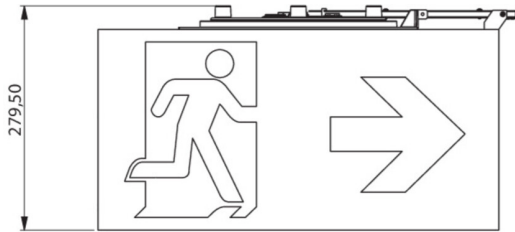

TECHNISCHE ZEICHNUNG

ZUBEHÖRLISTE

- DSA-Y4M - Seilaufhängung
- DSA-Y4M-APA - Seilaufhängung
- WKO -

Stand: 17.07.2024 - Technische Änderungen und Irrtümer vorbehalten.