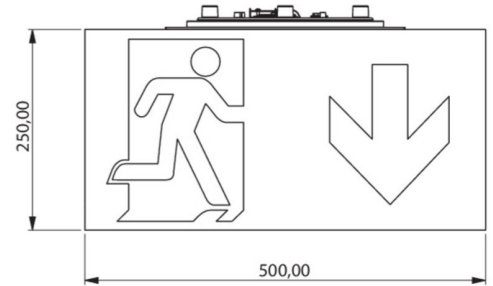

TECHNISCHE ZEICHNUNG

ZUBEHÖRLISTE

- DSA-Y4M - Seilaufhängung
- DSA-Y4M-APA - Seilaufhängung
- WKO -

Stand: 17.07.2024 - Technische Änderungen und Irrtümer vorbehalten.