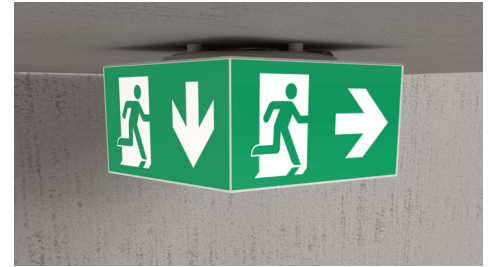

**Art.-Nr: WHGD418SC-TT**  
**Rettungszeichenleuchte Einzelbatterie**  
**Decke, SelfControl, 8 h, 50m, IP65, Kunststoff, weiß**

Moderne Rettungszeichen-Würfelleuchte zur Kennzeichnung der Flucht- und Rettungswege mit montagefreundlichem Bajonettverschluss. Sie kann direkt an die Decke montiert oder mit entsprechendem Zubehör abgehängt werden.

Durch die Würfelform ist diese Kunststoffleuchte von vier Seiten gut erkennbar. Ideal für Anwendungen bei Wegkreuzungen, wie z.B. in Kaufhäusern mit Regalgängen.

Mehr Informationen

## TECHNISCHE DATEN

Leuchtentyp	Rettungszeichenleuchte
Montageart	Decke
Erkennungsweite	50m
Piktogramm	Set
Leuchtmittel	LED
Gehäusematerial	Kunststoff
Gehäusefarbe	weiß
Schutzart (IP)	IP65
Schlagfestigkeit (IK)	≥ 3
Zertifizierung	CE, WEEE, D-Zeichen
Schutzklasse	2
Versorgung	Einzelbatterie
Überwachung	SelfControl
Überbrückungszeit	8 h
Betriebsart	Bereitschaftsschaltung / Dauerschaltung
Eingangsspannung AC	230 V
Eingangsfrequenz	50 Hz
Leistung max.	7,5 W
Leistung DS	5,7 W
Leistung BS	0,8 W
Tiefe	500 mm