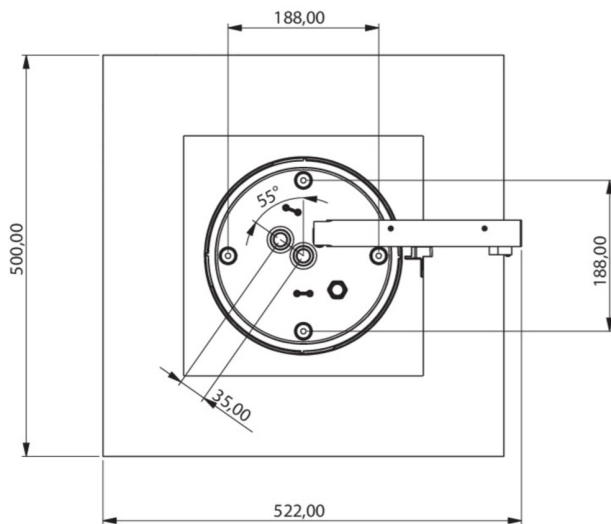

**Art.-Nr: WHGD418SC-TT**  
**Rettungszeichenleuchte Einzelbatterie**  
**Decke, SelfControl, 8 h, 50m, IP65, Kunststoff, weiß**

Moderne Rettungszeichen-Würfelleuchte zur Kennzeichnung der Flucht- und Rettungswege mit montagefreundlichem Bajonettverschluss. Sie kann direkt an die Decke montiert oder mit entsprechendem Zubehör abgehängt werden.

## TECHNISCHE DATEN

Leuchtentyp	Rettungszeichenleuchte
Montageart	Decke
Erkennungsweite	50m
Piktogramm	Set
Leuchtmittel	LED
Gehäusematerial	Kunststoff
Gehäusefarbe	weiß
Schutzart (IP)	IP65
Schlagfestigkeit (IK)	≥ 3
Zertifizierung	CE, WEEE, D-Zeichen
Schutzklasse	2
Versorgung	Einzelbatterie
Überwachung	SelfControl
Überbrückungszeit	8 h
Betriebsart	Bereitschaftsschaltung / Dauerschaltung
Eingangsspannung AC	230 V
Eingangsfrequenz	50 Hz
Leistung max.	7,5 W
Leistung DS	5,7 W
Leistung BS	0,8 W
Tiefe	500 mm

Breite	522 mm
Höhe	280 mm
Gewicht	4.22
Gewicht inkl. Verpackung	4.85
Anschlussquerschnitt	2.5 mm <sup>2</sup>
Schalteingang	Ja
Notlichtblockierung	Ja
Batterieanschluss	Stecker
Dimmfunktion	Ja
Lichtstrom Netz	250 lm
Lichtstrom Not	245 lm
Zolltarifnummer	94056180
EAN	4260766559631

## TECHNISCHE ZEICHNUNG