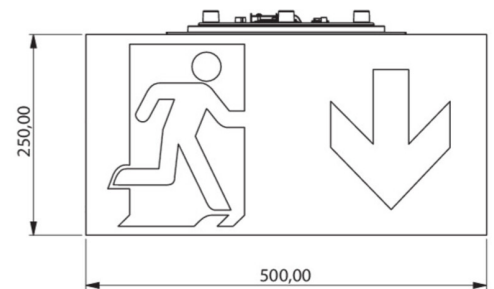

Vekt	4.38
Vekt inkludert emballasje	5.01
Tverrsnitt for tilkobling	2.5 mm²
Koblingsinngang	Ja
Blokkering av nødlys	Ja
Batteritilkobling	Støpsel
Dimmefunksjon	Ja
Lysstrømnettverk	250 lm
Lysstrøm nødsituasjon	520 lm
Tolltariffnummer	94056180
EAN	4260682146526

TEKNISK TEGNING