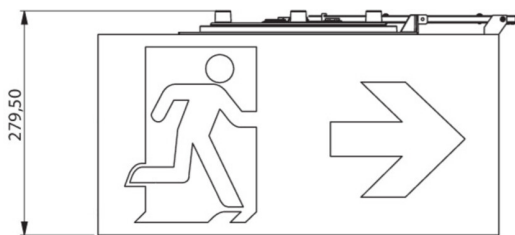

Vekt	4.38
Vekt inkludert emballasje	5.01
Tverrsnitt for tilkobling	2.5 mm²
Koblingsinngang	Ja
Blokkering av nødlys	Ja
Batteritilkobling	Støpsel
Dimmefunksjon	Ja
Lysstrømnettverk	250 lm
Lysstrøm nødsituasjon	520 lm
Tolltariffnummer	94056180
EAN	4260682146526

TEKNISK TEGNING