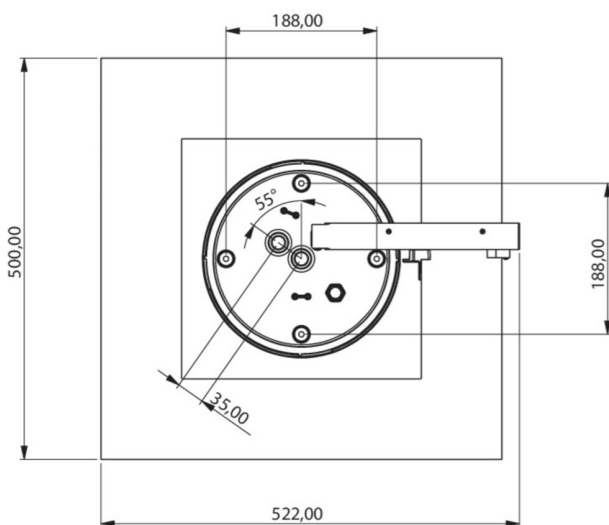

Vekt	4.38
Vekt inkludert emballasje	5.01
Tverrsnitt for tilkobling	2.5 mm²
Koblingsinngang	Ja
Blokkering av nødlys	Ja
Batteritilkobling	Støpsel
Dimmefunksjon	Ja
Lysstrømnettverk	250 lm
Lysstrøm nødsituasjon	520 lm
Tolltariffnummer	94056180
EAN	4260682146526

TEKNISK TEGNING