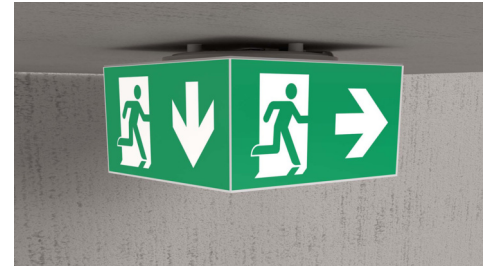

Art.-Nr: WHGD413WL
Rettungszeichenleuchte Einzelbatterie
Decke, Wireless Professional, 3 h, 50m, IP65, Kunststoff, weiß

Moderne Rettungszeichen-Würfelleuchte zur Kennzeichnung der Flucht- und Rettungswege mit montagefreundlichem Bajonettverschluss. Sie kann direkt an die Decke montiert oder mit entsprechendem Zubehör abgehängt werden.

Durch die Würfelform ist diese Kunststoffleuchte von vier Seiten gut erkennbar. Ideal für Anwendungen bei Wegkreuzungen, wie z.B. in Kaufhäusern mit Regalgängen.

Mehr Informationen

TECHNISCHE DATEN

Leuchtentyp	Rettungszeichenleuchte
Montageart	Decke
Erkennungsweite	50m
Piktogramm	Set
Leuchtmittel	LED
Gehäusematerial	Kunststoff
Gehäusefarbe	weiß
Schutzart (IP)	IP65
Schlagfestigkeit (IK)	≥ 3
Zertifizierung	CE, Müllentsorgung, D-Zeichen
Schutzklasse	2
Versorgung	Einzelbatterie
Überwachung	Wireless Professional
Überbrückungszeit	3 h
Betriebsart	Bereitschaftsschaltung / Dauerschaltung
Eingangsspannung AC	230 V
Eingangsfrequenz	50 Hz
Leistung max.	7,5 W
Leistung DS	5,7 W
Leistung BS	0,8 W