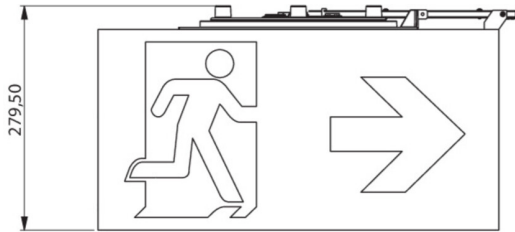

TECHNISCHE ZEICHNUNG

ZUBEHÖRLISTE

- DSA-Y4M - Seilaufhängung
- DSA-Y4M-APA - Seilaufhängung
- WKO -

Stand: 29.06.2024 - Technische Änderungen und Irrtümer vorbehalten.