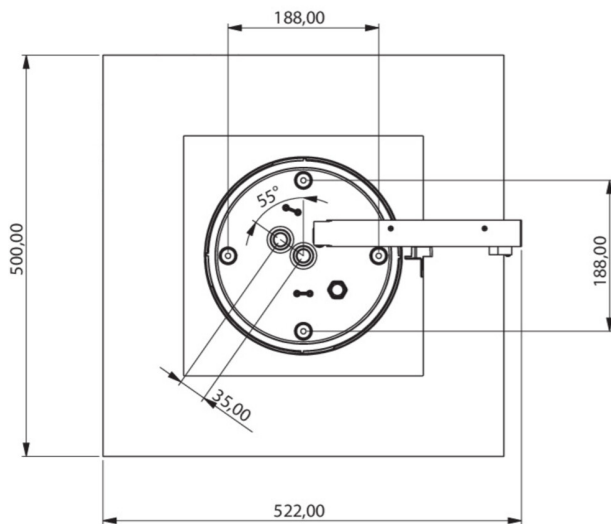

TECHNISCHE ZEICHNUNG

ZUBEHÖRLISTE

- DSA-Y4M - Seilaufhängung
- DSA-Y4M-APA - Seilaufhängung
- WKO -

Stand: 29.06.2024 - Technische Änderungen und Irrtümer vorbehalten.