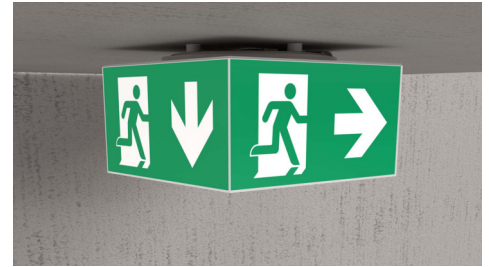

Art.-Nr: WHGD413SC
Utgangsskilt lys omsorg
Takkonstruksjon, Selvkontroll (SC), 3 timer, 50m, IP65, plast, hvit

Moderne redningstegnlampe-kubelys for merking av rømnings- og redningsveier med en lettmontert bajonettlås. Den kan monteres direkte i taket eller henges opp med passende tilbehør.

Takket være sin kubeform er denne plastlampen lett synlig fra fire sider. Ideell for bruk på veikryss, for eksempel i varehus med midtganger.

Automatisk overvåking av sikkerhetslampen med SelfControl.

Planleggingssikkerhet tilbys med logisk forhåndsbestemte trykte piktogrammer.

De påførte piktogrammene samsvarer med DIN ISO 7010 (pil høyre, venstre og bunn).

Mer informasjon

www.rp-group.com/nb_NO/item/WHGD413SC

TEKNISKE DATA

Type armatur	Utgangsskilt lys
Monteringstype	Takkonstruksjon
Deteksjonsområde	50m
piktogram	sett
Lyspærer	LED
Koffertmateriale	plast
Farge på huset	hvit
IP-beskyttelse)	IP65
Slagstyrke (IK)	≥ 3
Sertifisering	CE, WEEE, D-tegn
beskyttelses klasse	2
overvåkning	SelfControl (SC)
Brotid	3 timer
Batteri	LiFePO4 6,4 V/3,3 Ah
Maks effekt.	8,2 W
Ytelse DS	7 W
Ytelse BS	2 W