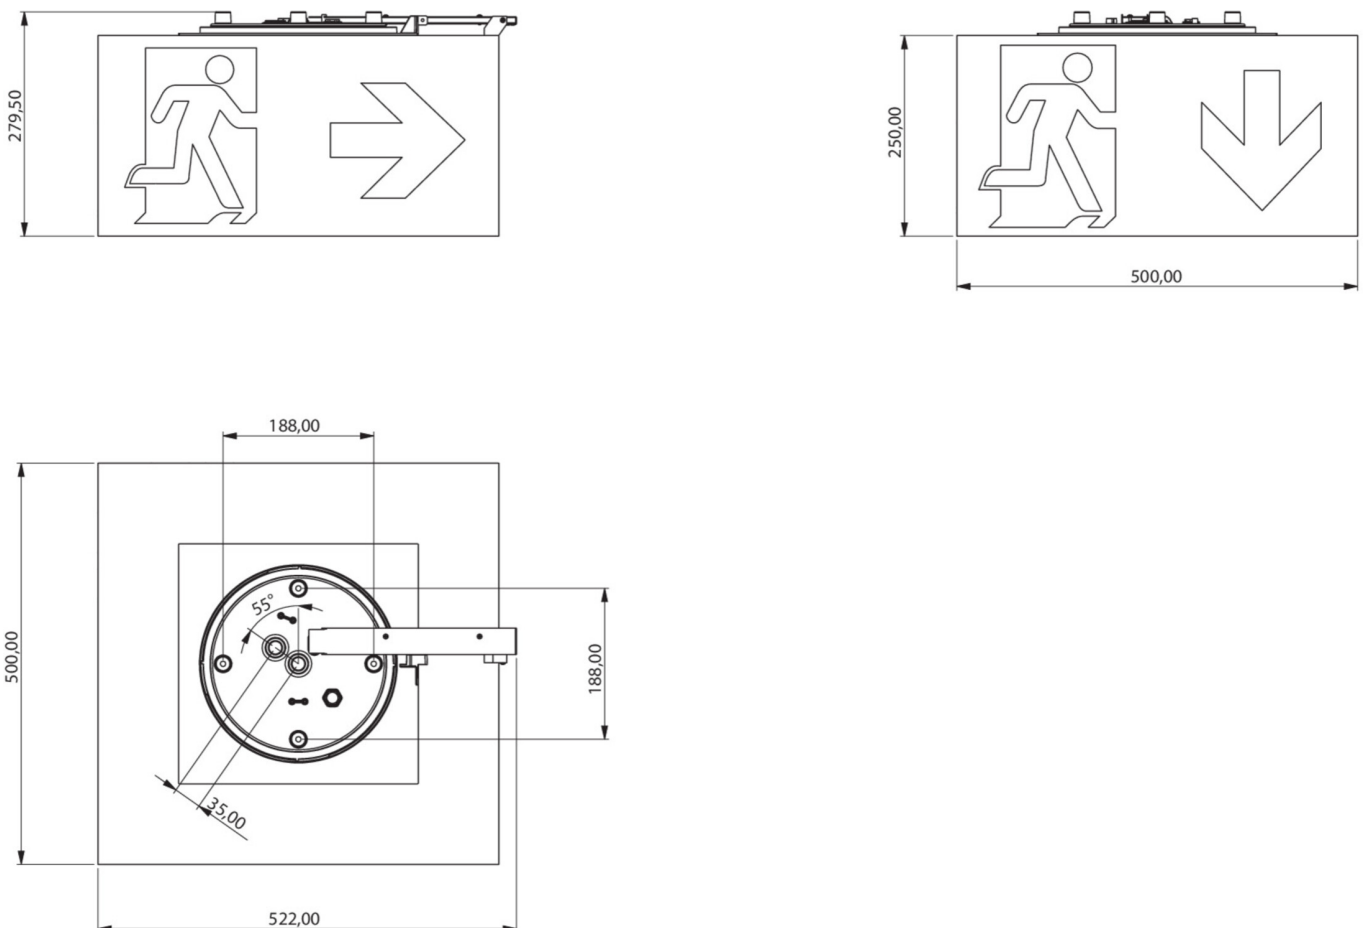

Omgivelsestemperatur DS	-5 °C - 40 °C
Omgivelsestemperatur BS	-5 °C - 40 °C
dybde	500 mm
Bredde	522 mm
Høyde	280 mm
Vekt	4.38
Vekt inkludert emballasje	5.01
Tolltariffnummer	94056120
EAN	4260766553653

TEKNISK TEGNING

TILBEHØRSLISTE

LFP3233-SET-2AKKU - CS_VALUE_BatteryTechnology. Batteri

Fra: 29.10.2024 - Det tas forbehold om tekniske endringer og feil.