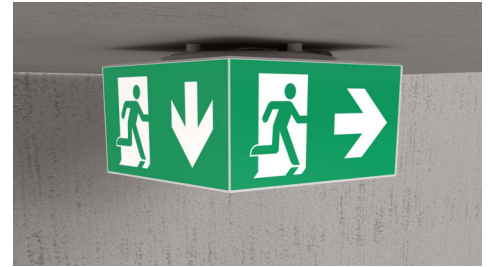

**Art.-Nr: WHGD413SC**  
**Rettungszeichenleuchte Einzelbatterie**  
**Decke, SelfControl, 3 h, 50m, IP65, Kunststoff, weiß**

Moderne Rettungszeichen-Würfelleuchte zur Kennzeichnung der Flucht- und Rettungswege mit montagefreundlichem Bajonettverschluss. Sie kann direkt an die Decke montiert oder mit entsprechendem Zubehör abgehängt werden.

Durch die Würfelform ist diese Kunststoffleuchte von vier Seiten gut erkennbar. Ideal für Anwendungen bei Wegkreuzungen, wie z.B. in Kaufhäusern mit Regalgängen.

Mehr Informationen

## TECHNISCHE DATEN

Leuchtentyp	Rettungszeichenleuchte
Montageart	Decke
Erkennungsweite	50m
Piktogramm	Set
Leuchtmittel	LED
Gehäusematerial	Kunststoff
Gehäusefarbe	weiß
Schutzart (IP)	IP65
Schlagfestigkeit (IK)	≥ 3
Zertifizierung	CE, Müllentsorgung, D-Zeichen
Schutzklasse	2
Versorgung	Einzelbatterie
Überwachung	SelfControl
Überbrückungszeit	3 h
Betriebsart	Bereitschaftsschaltung / Dauerschaltung
Eingangsspannung AC	230 V
Eingangsfrequenz	50 Hz
Leistung max.	6,7 W
Leistung DS	5,4 W
Leistung BS	0,9 W
Tiefe	500 mm