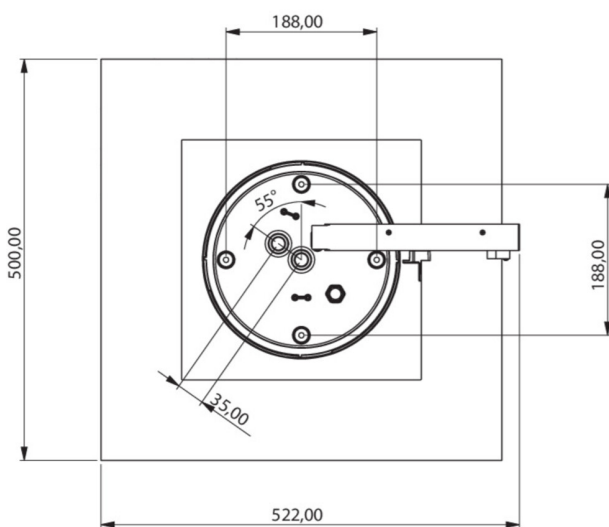

Breite	522 mm
Höhe	280 mm
Gewicht	4.32
Gewicht inkl. Verpackung	4.95
Anschlussquerschnitt	1.5 mm²
Schalteingang	Ja
Notlichtblockierung	Nein
Batterieanschluss	Stecker
Dimmfunktion	Nein
Zolltarifnummer	94056120
Ursprungsland	DEUTSCHLAND
EAN	4260766553653

TECHNISCHE ZEICHNUNG