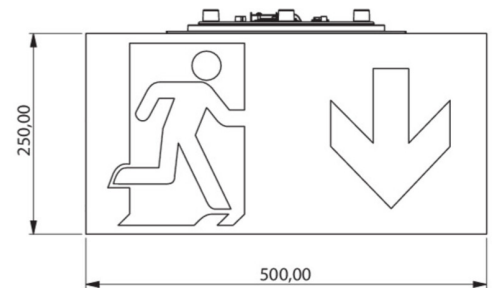

Breite	522 mm
Höhe	280 mm
Gewicht	4.32
Gewicht inkl. Verpackung	4.95
Anschlussquerschnitt	1.5 mm²
Schalteingang	Ja
Notlichtblockierung	Nein
Batterieanschluss	Stecker
Dimmfunktion	Nein
Zolltarifnummer	94056120
Ursprungsland	DEUTSCHLAND
EAN	4260766553653

TECHNISCHE ZEICHNUNG