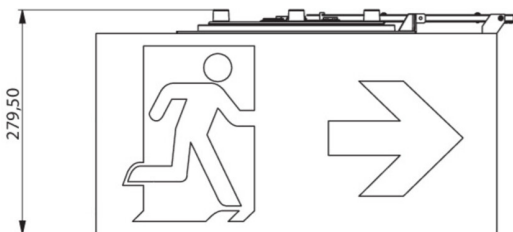

Breite	522 mm
Höhe	280 mm
Gewicht	4.32
Gewicht inkl. Verpackung	4.95
Anschlussquerschnitt	1.5 mm²
Schalteingang	Ja
Notlichtblockierung	Nein
Batterieanschluss	Stecker
Dimmfunktion	Nein
Zolltarifnummer	94056120
Ursprungsland	DEUTSCHLAND
EAN	4260766553653

TECHNISCHE ZEICHNUNG