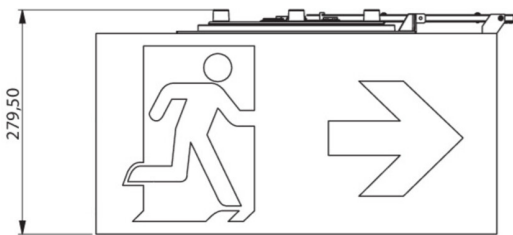

Omgivelsestemperatur DS	-15 °C - 40 °C
Omgivelsestemperatur BS	-15 °C - 40 °C
dybde	500 mm
Bredde	522 mm
Høyde	280 mm
Vekt	4.22
Vekt inkludert emballasje	4.85
Tolltariffnummer	94056120
EAN	4260766559617

TEKNISK TEGNING