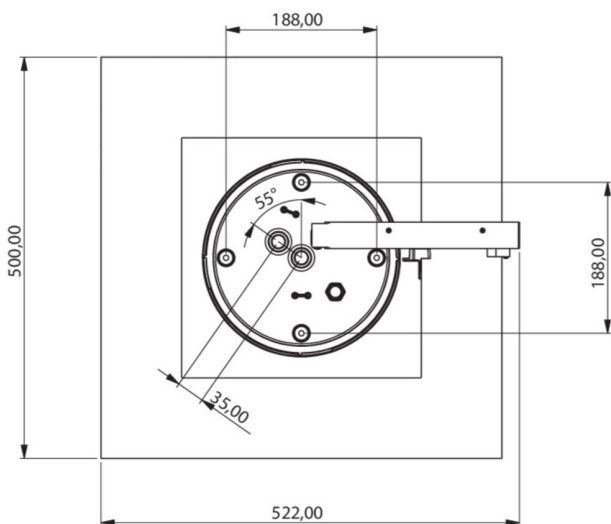

Omgivelsestemperatur DS	-15 °C - 40 °C
Omgivelsestemperatur BS	-15 °C - 40 °C
dybde	500 mm
Bredde	522 mm
Høyde	280 mm
Vekt	4.22
Vekt inkludert emballasje	4.85
Tolltariffnummer	94056120
EAN	4260766559617

TEKNISK TEGNING