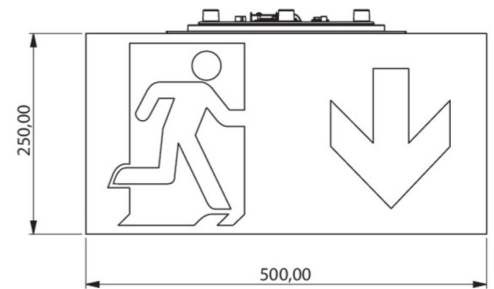

Omgivelsestemperatur DS	-15 °C - 40 °C
Omgivelsestemperatur BS	-15 °C - 40 °C
dybde	500 mm
Bredde	522 mm
Høyde	280 mm
Vekt	4.22
Vekt inkludert emballasje	4.85
Tolltariffnummer	94056120
EAN	4260766559617

TEKNISK TEGNING