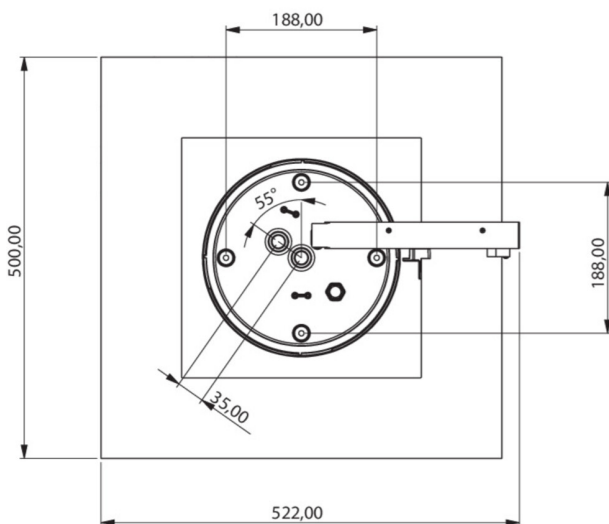

Umgebungstemperatur DS	-15 °C - 40 °C
Umgebungstemperatur BS	-15 °C - 40 °C
Tiefe	500 mm
Breite	522 mm
Höhe	280 mm
Gewicht	4.22
Gewicht inkl. Verpackung	4.85
Zolltarifnummer	94056120
EAN	4260766559617

TECHNISCHE ZEICHNUNG