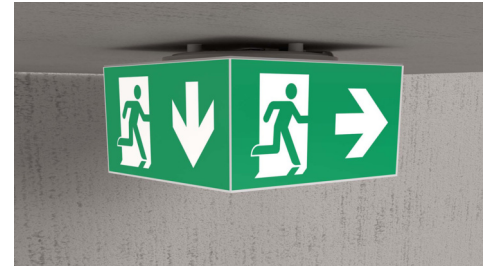

**Art.-Nr: WHGD413SC-TT**  
**Rettungszeichenleuchte Versorgung**  
**Deckenaufbau, SelfControl (SC), 3 h, 50m, IP65, Kunststoff,**  
**weiß**

Moderne Rettungszeichen-Würfelleuchte zur Kennzeichnung der Flucht- und Rettungswege mit montagefreundlichem Bajonettverschluss. Sie kann direkt an die Decke montiert oder mit entsprechendem Zubehör abgehängt werden.

Durch die Würfelform ist diese Kunststoffleuchte von vier Seiten gut erkennbar. Ideal für Anwendungen bei Wegkreuzungen, wie z.B. in Kaufhäusern mit Regalgängen.

Automatische Überwachung der Sicherheitsleuchte mit SelfControl. Planungssicherheit wird durch logisch vorgegebene aufgedruckte Piktogramme geboten. Die aufgebrachten Piktogramme entsprechend DIN ISO 7010 (Pfeil rechts, links und unten).

## TECHNISCHE DATEN

Leuchtentyp	Rettungszeichenleuchte
Montageart	Deckenaufbau
Erkennungsweite	50m
Piktogramm	Set
Leuchtmittel	LED
Gehäusematerial	Kunststoff
Gehäusefarbe	weiß
Schutzart (IP)	IP65
Schlagfestigkeit (IK)	≥ 3
Zertifizierung	CE, WEEE, D-Zeichen
Schutzklasse	2
Überwachung	SelfControl (SC)
Überbrückungszeit	3 h
Batterie	/
Leistung max.	7,3 W
Leistung DS	5,9 W
Leistung BS	2 W