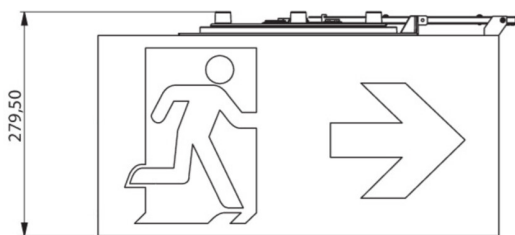

Umgebungstemperatur DS	-15 °C - 40 °C
Umgebungstemperatur BS	-15 °C - 40 °C
Tiefe	500 mm
Breite	522 mm
Höhe	280 mm
Gewicht	4.22
Gewicht inkl. Verpackung	4.85
Zolltarifnummer	94056120
EAN	4260766559617

TECHNISCHE ZEICHNUNG