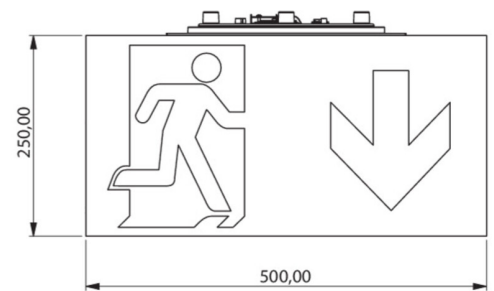

Umgebungstemperatur DS	-15 °C - 40 °C
Umgebungstemperatur BS	-15 °C - 40 °C
Tiefe	500 mm
Breite	522 mm
Höhe	280 mm
Gewicht	4.22
Gewicht inkl. Verpackung	4.85
Zolltarifnummer	94056120
EAN	4260766559617

TECHNISCHE ZEICHNUNG