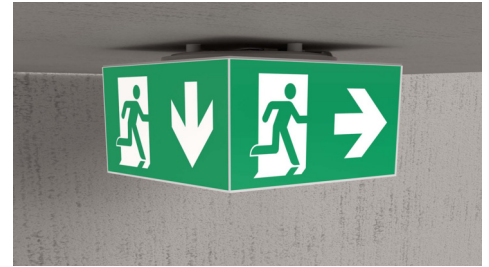

Art.-Nr: WHGD411WL
Utgangsskilt lys Enkelt batteri
Tak, Trådløs profesjonell, 1 time, 50m, IP65, plast, hvit

Mer informasjon

TEKNISKE DATA

Type armatur	Utgangsskilt lys
Monteringstype	Tak
Deteksjonsområde	50m
piktogram	sett
Lyspærer	LED
Koffertmateriale	plast
Farge på huset	hvit
IP-beskyttelse)	IP65
Slagstyrke (IK)	≥ 3
Sertifisering	CE, WEEE, D-tegn
beskyttelses klasse	2
omsorg	Enkelt batteri
overvåkning	Wireless Professional
Brotid	1 time
Batteri	LFP3212.K-SET-2AKKU
Driftsmodus	Standby kobling / permanent kobling
Inngangsspenning AC	230 V
Inngangsfrekvens	50 Hz
Maks effekt.	7,5 W
Ytelse DS	5,7 W
Ytelse BS	0,8 W
dybde	500 mm
Bredde	522 mm