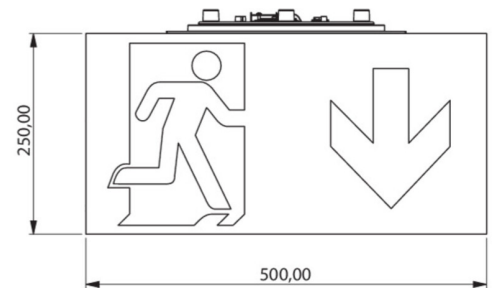

Høyde	280 mm
Vekt	4.37
Vekt inkludert emballasje	5
Tverrsnitt for tilkobling	2.5 mm²
Koblingsinngang	Ja
Blokkering av nødlys	Ja
Batteritilkobling	Støpsel
Dimmefunksjon	Ja
Lysstrømnettverk	250 lm
Lysstrøm nødsituasjon	520 lm
Tolltariffnummer	94056180
EAN	4260682146502

TEKNISK TEGNING