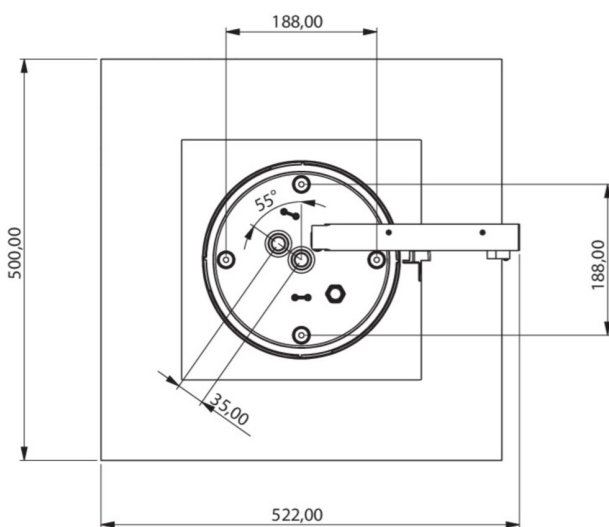

Høyde	280 mm
Vekt	4.37
Vekt inkludert emballasje	5
Tverrsnitt for tilkobling	2.5 mm²
Koblingsinngang	Ja
Blokkering av nødlys	Ja
Batteritilkobling	Støpsel
Dimmefunksjon	Ja
Lysstrømnettverk	250 lm
Lysstrøm nødsituasjon	520 lm
Tolltariffnummer	94056180
EAN	4260682146502

TEKNISK TEGNING