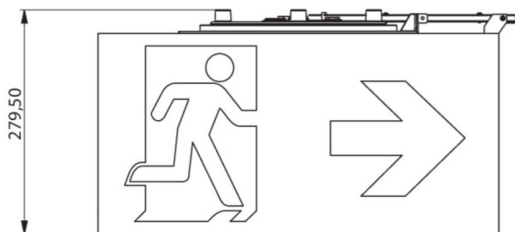

Høyde	280 mm
Vekt	4.37
Vekt inkludert emballasje	5
Tverrsnitt for tilkobling	2.5 mm²
Koblingsinngang	Ja
Blokkering av nødlys	Ja
Batteritilkobling	Støpsel
Dimmefunksjon	Ja
Lysstrømnettverk	250 lm
Lysstrøm nødsituasjon	520 lm
Tolltariffnummer	94056180
EAN	4260682146502

TEKNISK TEGNING