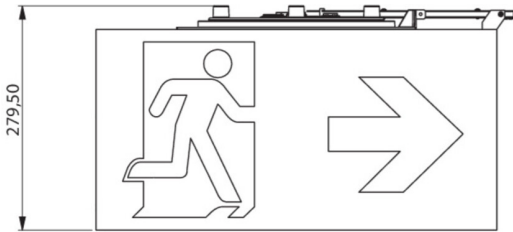

TECHNISCHE ZEICHNUNG

ZUBEHÖRLISTE

- DSA-Y4M - Seilaufhängung
- DSA-Y4M-APA - Seilaufhängung
- WKO -

Stand: 29.06.2024 - Technische Änderungen und Irrtümer vorbehalten.