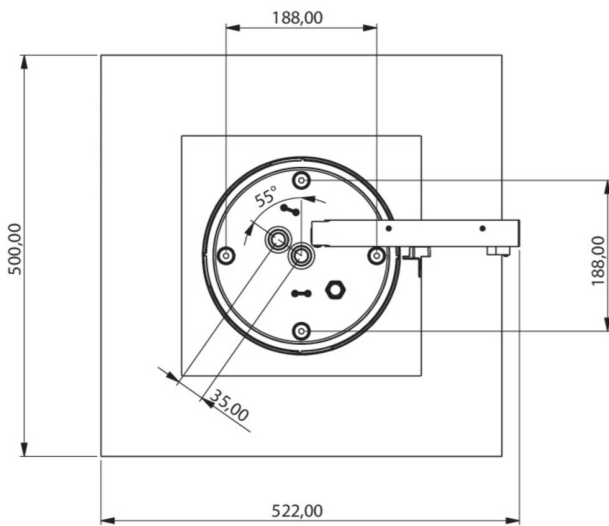

**Art.-Nr: WHGD411WL**  
**Rettungszeichenleuchte Einzelbatterie**  
**Decke, Wireless Professional, 1 h, 50m, IP65, Kunststoff, weiß**

Moderne Rettungszeichen-Würfelleuchte zur Kennzeichnung der Flucht- und Rettungswege mit montagefreundlichem Bajonettverschluss. Sie kann direkt an die Decke montiert oder mit entsprechendem Zubehör abgehängt werden.

## TECHNISCHE DATEN

Leuchtentyp	Rettungszeichenleuchte
Montageart	Decke
Erkennungsweite	50m
Piktogramm	Set
Leuchtmittel	LED
Gehäusematerial	Kunststoff
Gehäusefarbe	weiß
Schutzart (IP)	IP65
Schlagfestigkeit (IK)	≥ 3
Zertifizierung	CE, Müllentsorgung, D-Zeichen
Schutzklasse	2
Versorgung	Einzelbatterie
Überwachung	Wireless Professional
Überbrückungszeit	1 h
Batterie	LiFePO4 - 2 pcs - 3,2 V /1200mAh LiFePO4 - Lithium Iron Phosphate Battery
Betriebsart	Bereitschaftsschaltung / Dauerschaltung
Eingangsspannung AC	230 V
Eingangsfrequenz	50 Hz
Leistung max.	7,5 W
Leistung DS	5,7 W

Leistung BS	0,8 W
Tiefe	500 mm
Breite	522 mm
Höhe	280 mm
Gewicht	4.37
Gewicht inkl. Verpackung	5
Anschlussquerschnitt	2.5 mm <sup>2</sup>
Schalteingang	Ja
Notlichtblockierung	Ja
Batterieanschluss	Stecker
Dimmfunktion	Ja
Lichtstrom Netz	250 lm
Lichtstrom Not	520 lm
Zolltarifnummer	94056180
Ursprungsland	DEUTSCHLAND
EAN	4260682146502

## TECHNISCHE ZEICHNUNG