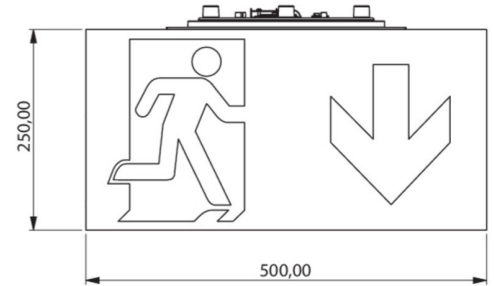

TECHNISCHE ZEICHNUNG

ZUBEHÖRLISTE

- DSA-Y4M - Seilaufhängung
- DSA-Y4M-APA - Seilaufhängung
- WKO -

Stand: 29.06.2024 - Technische Änderungen und Irrtümer vorbehalten.