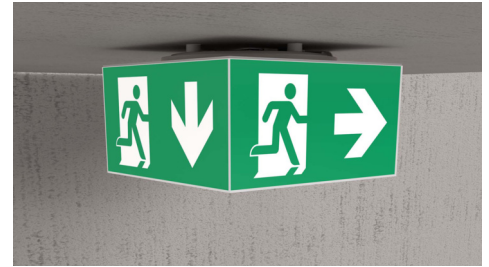

**Art.-Nr: WHGD411WL**  
**Rettungszeichenleuchte Einzelbatterie**  
**Decke, Wireless Professional, 1 h, 50m, IP65, Kunststoff, weiß**

Moderne Rettungszeichen-Würfelleuchte zur Kennzeichnung der Flucht- und Rettungswege mit montagefreundlichem Bajonettverschluss. Sie kann direkt an die Decke montiert oder mit entsprechendem Zubehör abgehängt werden.

Durch die Würfelform ist diese Kunststoffleuchte von vier Seiten gut erkennbar. Ideal für Anwendungen bei Wegkreuzungen, wie z.B. in Kaufhäusern mit Regalgängen.

Mehr Informationen

## TECHNISCHE DATEN

Leuchtentyp	Rettungszeichenleuchte
Montageart	Decke
Erkennungsweite	50m
Piktogramm	Set
Leuchtmittel	LED
Gehäusematerial	Kunststoff
Gehäusefarbe	weiß
Schutzart (IP)	IP65
Schlagfestigkeit (IK)	≥ 3
Zertifizierung	CE, Müllentsorgung, D-Zeichen
Schutzklasse	2
Versorgung	Einzelbatterie
Überwachung	Wireless Professional
Überbrückungszeit	1 h
Batterie	LiFePO4 - 2 pcs - 3,2 V /1200mAh LiFePO4 - Lithium Iron Phosphate Battery
Betriebsart	Bereitschaftsschaltung / Dauerschaltung
Eingangsspannung AC	230 V
Eingangsfrequenz	50 Hz
Leistung max.	7,5 W
Leistung DS	5,7 W