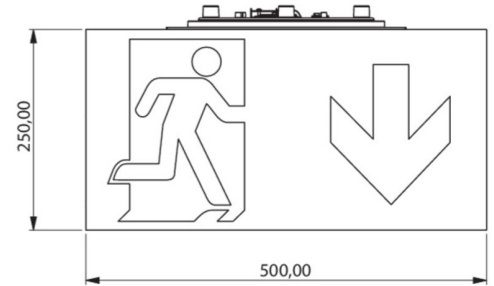

TEKNISK TEGNING

TILBEHØRSLISTE

LFP3216-SET-2AKKU - teknologi Batteri

Fra: 17.07.2024 - Det tas forbehold om tekniske endringer og feil.