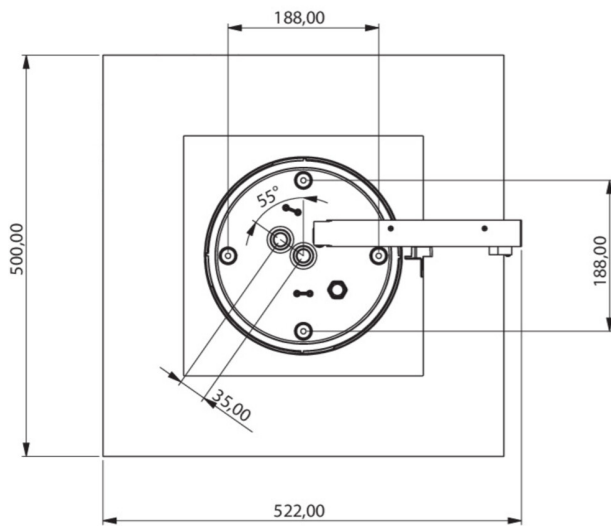

Art.-Nr: WHGD411SC
Utgangsskilt lys omsorg
Tak, Selvkontroll, 1 time, 50m, IP65, plast, hvit

Mer informasjon

TEKNISKE DATA

Type armatur	Utgangsskilt lys
Monteringstype	Tak
Deteksjonsområde	50m
piktogram	sett
Lyspærer	LED
Koffertmateriale	plast
Farge på huset	hvit
IP-beskyttelse)	IP65
Slagstyrke (IK)	≥ 3
Sertifisering	CE, WEEE, D-tegn
beskyttelses klasse	2
overvåkning	SelfControl
Brotid	1 time
Maks effekt.	6,4 W
Ytelse DS	5,6 W
Ytelse BS	0,9 W
dybde	500 mm
Bredde	522 mm
Høyde	280 mm
Vekt	4.32
Vekt inkludert emballasje	4.95
Tolltariffnummer	94056120
EAN	4260766553493

TEKNISK TEGNING

TILBEHØRSLISTE

LFP3216-SET-2AKKU - teknologi Batteri

Fra: 17.07.2024 - Det tas forbehold om tekniske endringer og feil.