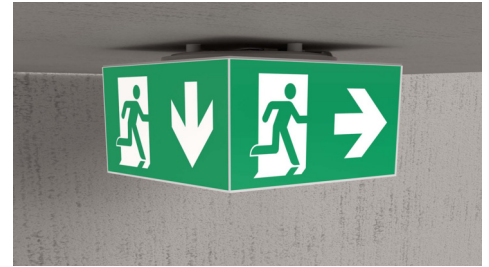

Art.-Nr: WHGD411SC
Utgangsskilt lys omsorg
Tak, Selvkontroll, 1 time, 50m, IP65, plast, hvit

Mer informasjon

TEKNISKE DATA

Type armatur	Utgangsskilt lys
Monteringstype	Tak
Deteksjonsområde	50m
piktogram	sett
Lyspærer	LED
Koffertmateriale	plast
Farge på huset	hvit
IP-beskyttelse)	IP65
Slagstyrke (IK)	≥ 3
Sertifisering	CE, WEEE, D-tegn
beskyttelses klasse	2
overvåkning	SelfControl
Brotid	1 time
Maks effekt.	6,4 W
Ytelse DS	5,6 W
Ytelse BS	0,9 W
dybde	500 mm
Bredde	522 mm
Høyde	280 mm
Vekt	4.32
Vekt inkludert emballasje	4.95
Tolltariffnummer	94056120
EAN	4260766553493