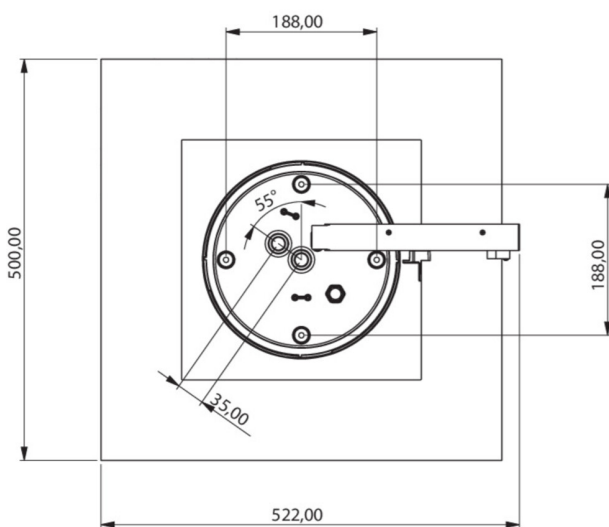

Breite	522 mm
Höhe	280 mm
Gewicht	4.32
Gewicht inkl. Verpackung	4.95
Anschlussquerschnitt	1.5 mm²
Schalteingang	Ja
Notlichtblockierung	Nein
Batterieanschluss	Stecker
Dimmfunktion	Nein
Zolltarifnummer	94056120
Ursprungsland	DEUTSCHLAND
EAN	4260766553493

TECHNISCHE ZEICHNUNG