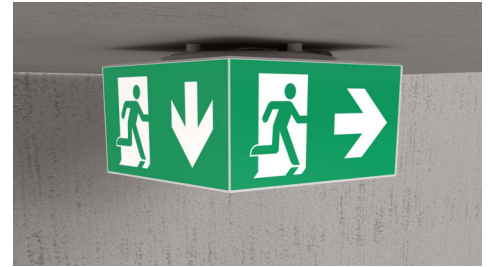

Art.-Nr: WHGD411SC
Rettungszeichenleuchte Einzelbatterie
Decke, SelfControl, 1 h, 50m, IP65, Kunststoff, weiß

Moderne Rettungszeichen-Würfelleuchte zur Kennzeichnung der Flucht- und Rettungswege mit montagefreundlichem Bajonettverschluss. Sie kann direkt an die Decke montiert oder mit entsprechendem Zubehör abgehängt werden.

Durch die Würfelform ist diese Kunststoffleuchte von vier Seiten gut erkennbar. Ideal für Anwendungen bei Wegkreuzungen, wie z.B. in Kaufhäusern mit Regalgängen.

Mehr Informationen

TECHNISCHE DATEN

Leuchtentyp	Rettungszeichenleuchte
Montageart	Decke
Erkennungsweite	50m
Piktogramm	Set
Leuchtmittel	LED
Gehäusematerial	Kunststoff
Gehäusefarbe	weiß
Schutzart (IP)	IP65
Schlagfestigkeit (IK)	≥ 3
Zertifizierung	CE, Müllentsorgung, D-Zeichen
Schutzklasse	2
Versorgung	Einzelbatterie
Überwachung	SelfControl
Überbrückungszeit	1 h
Betriebsart	Bereitschaftsschaltung / Dauerschaltung
Eingangsspannung AC	230 V
Eingangsfrequenz	50 Hz
Leistung max.	6,4 W
Leistung DS	5,6 W
Leistung BS	0,9 W
Tiefe	500 mm