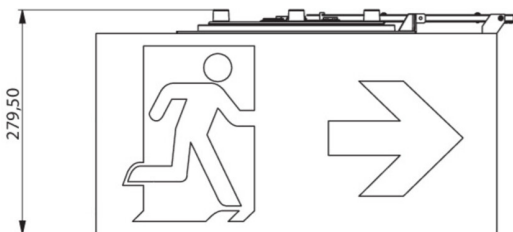

Breite	522 mm
Höhe	280 mm
Gewicht	4.32
Gewicht inkl. Verpackung	4.95
Anschlussquerschnitt	1.5 mm²
Schalteingang	Ja
Notlichtblockierung	Nein
Batterieanschluss	Stecker
Dimmfunktion	Nein
Zolltarifnummer	94056120
Ursprungsland	DEUTSCHLAND
EAN	4260766553493

TECHNISCHE ZEICHNUNG