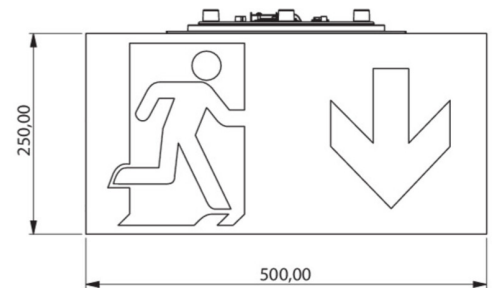

Breite	522 mm
Höhe	280 mm
Gewicht	4.32
Gewicht inkl. Verpackung	4.95
Anschlussquerschnitt	1.5 mm²
Schalteingang	Ja
Notlichtblockierung	Nein
Batterieanschluss	Stecker
Dimmfunktion	Nein
Zolltarifnummer	94056120
Ursprungsland	DEUTSCHLAND
EAN	4260766553493

TECHNISCHE ZEICHNUNG