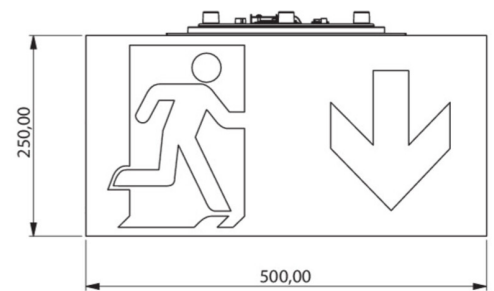

Omgivelsestemperatur DS	-15 °C - 40 °C
Omgivelsestemperatur BS	-15 °C - 40 °C
dybde	500 mm
Bredde	522 mm
Høyde	280 mm
Vekt	4.22
Vekt inkludert emballasje	4.85
Tolltariffnummer	94056120
EAN	4260766559594

TEKNISK TEGNING