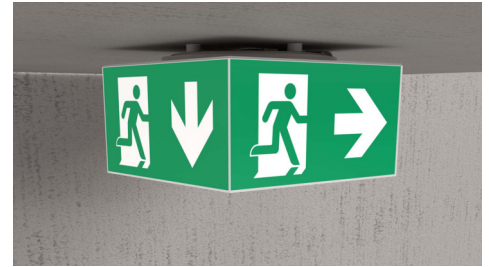

Art.-Nr: WHGD411SC-TT
Utgangsskilt lys omsorg
Takkonstruksjon, Selvkontroll (SC), 1 time, 50m, IP65, plast,
hvit

Moderne redningstegnlampe-kubelys for merking av rømnings- og redningsveier med en lettmontert bajonettlås. Den kan monteres direkte i taket eller henges opp med passende tilbehør.

Takket være sin kubeform er denne plastlampen lett synlig fra fire sider. Ideell for bruk på veikryss, for eksempel i varehus med midtganger.

Automatisk overvåking av sikkerhetslampen med SelfControl.

Planleggingssikkerhet tilbys med logisk forhåndsbestemte trykte piktogrammer.

De påførte piktogrammene samsvarer med DIN ISO 7010 (pil høyre, venstre og bunn).

Mer informasjon

[www.rp-group.com/nb_NO/item/
WHGD411SC-TT](http://www.rp-group.com/nb_NO/item/WHGD411SC-TT)

TEKNISKE DATA

Type armatur	Utgangsskilt lys
Monteringstype	Takkonstruksjon
Deteksjonsområde	50m
piktogram	sett
Lyspærer	LED
Koffertmateriale	plast
Farge på huset	hvit
IP-beskyttelse)	IP65
Slagstyrke (IK)	≥ 3
Sertifisering	CE, WEEE, D-tegn
beskyttelses klasse	2
overvåkning	SelfControl (SC)
Brotid	1 time
Batteri	/
Maks effekt.	8,2 W
Ytelse DS	7 W
Ytelse BS	2 W