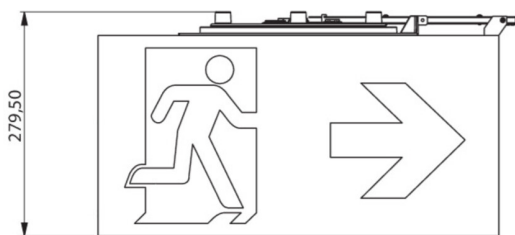

Omgivelsestemperatur DS	-15 °C - 40 °C
Omgivelsestemperatur BS	-15 °C - 40 °C
dybde	500 mm
Bredde	522 mm
Høyde	280 mm
Vekt	4.22
Vekt inkludert emballasje	4.85
Tolltariffnummer	94056120
EAN	4260766559594

TEKNISK TEGNING