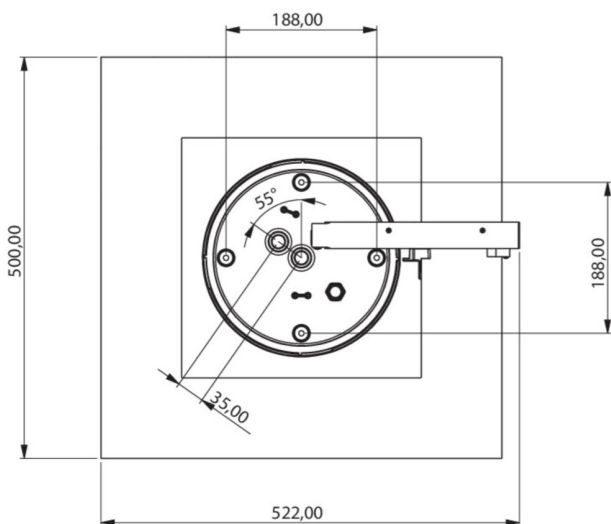

Omgivelsestemperatur DS	-15 °C - 40 °C
Omgivelsestemperatur BS	-15 °C - 40 °C
dybde	500 mm
Bredde	522 mm
Høyde	280 mm
Vekt	4.22
Vekt inkludert emballasje	4.85
Tolltariffnummer	94056120
EAN	4260766559594

TEKNISK TEGNING