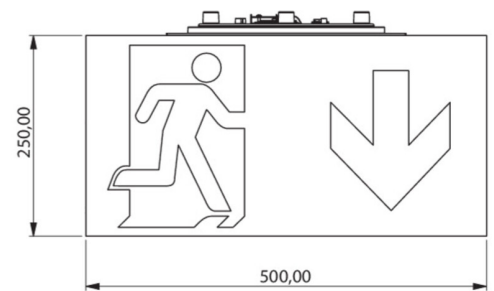

Umgebungstemperatur DS	-15 °C - 40 °C
Umgebungstemperatur BS	-15 °C - 40 °C
Tiefe	500 mm
Breite	522 mm
Höhe	280 mm
Gewicht	4.22
Gewicht inkl. Verpackung	4.85
Zolltarifnummer	94056120
EAN	4260766559594

TECHNISCHE ZEICHNUNG