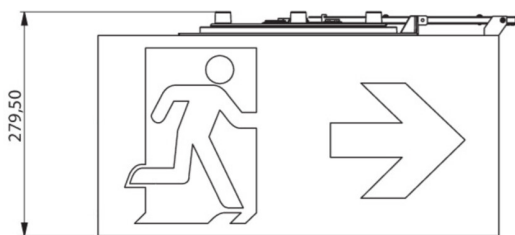

Umgebungstemperatur DS	-15 °C - 40 °C
Umgebungstemperatur BS	-15 °C - 40 °C
Tiefe	500 mm
Breite	522 mm
Höhe	280 mm
Gewicht	4.22
Gewicht inkl. Verpackung	4.85
Zolltarifnummer	94056120
EAN	4260766559594

TECHNISCHE ZEICHNUNG