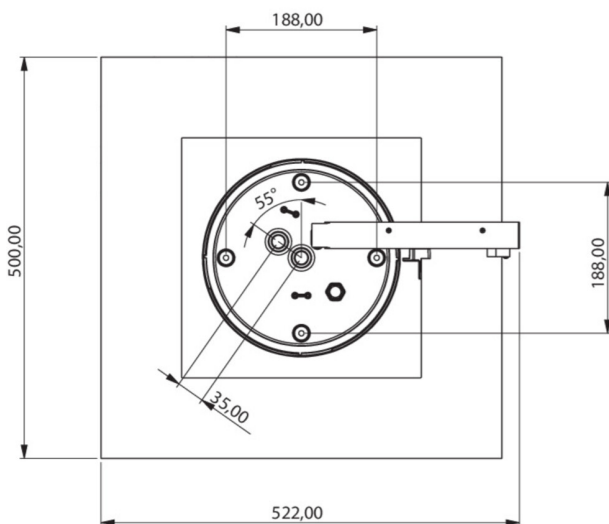

Umgebungstemperatur DS	-15 °C - 40 °C
Umgebungstemperatur BS	-15 °C - 40 °C
Tiefe	500 mm
Breite	522 mm
Höhe	280 mm
Gewicht	4.22
Gewicht inkl. Verpackung	4.85
Zolltarifnummer	94056120
EAN	4260766559594

TECHNISCHE ZEICHNUNG