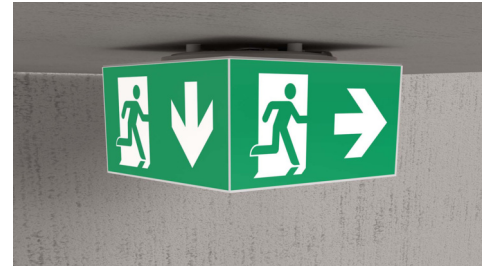

**Art.-Nr: WHGD019ML**  
**Utgangsskilt lys Sentraliserte strømforsyningssystemer**  
**Takkonstruksjon, Sentral strømforsyning (ML), CPS, 50m,**  
**IP65, plast, hvit**

Moderne redningstegnlampe-kubelys for merking av rømnings- og redningsveier med en lettmontert bajonettlås. Den kan monteres direkte i taket eller henges opp med passende tilbehør.

Takket være sin kubeform er denne plastlampen lett synlig fra fire sider. Ideell for bruk på veikryss, for eksempel i varehus med midtganger.

Styring og overvåking via sentralt strømforsyningssystem. Planleggingssikkerhet tilbys med logisk forhåndsbestemte trykte piktogrammer. De påførte piktogrammene samsvarer med DIN ISO 7010 (pil høyre, venstre og bunn).