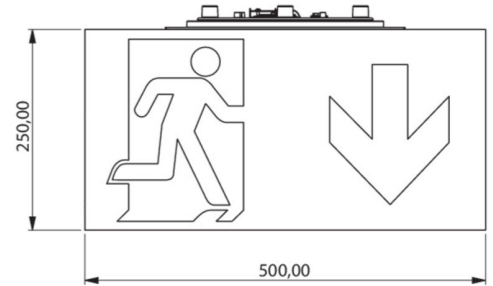

TEKNISK TEGNING

TILBEHØRSLISTE

DSA-Y4M - Tauoppheng

DSA-Y4M-APA - Tauoppheng

WKO -

Fra: 17.10.2024 - Det tas forbehold om tekniske endringer og feil.