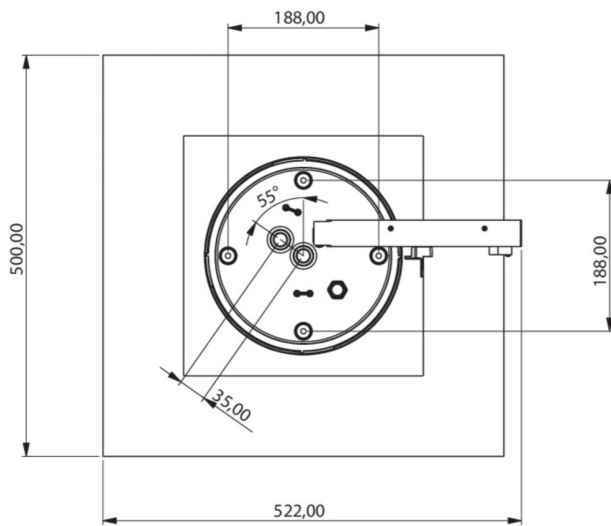

TEKNISK TEGNING

TILBEHØRSLISTE

DSA-Y4M - Tauoppheng

DSA-Y4M-APA - Tauoppheng

WKO -

Fra: 17.10.2024 - Det tas forbehold om tekniske endringer og feil.