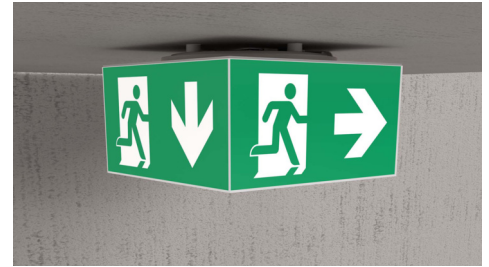

**Art.-Nr: WHGD019ML**  
**Rettungszeichenleuchte zentrale Stromversorgung**  
**Decke, ML, zentrale Stromversorgung, 50m, IP65, Kunststoff, weiß**

Moderne Rettungszeichen-Würfelleuchte zur Kennzeichnung der Flucht- und Rettungswege mit montagefreundlichem Bajonettverschluss. Sie kann direkt an die Decke montiert oder mit entsprechendem Zubehör abgehängt werden.

Durch die Würfelform ist diese Kunststoffleuchte von vier Seiten gut erkennbar. Ideal für Anwendungen bei Wegkreuzungen, wie z.B. in Kaufhäusern mit Regalgängen.

Mehr Informationen

## TECHNISCHE DATEN

Leuchtentyp	Rettungszeichenleuchte
Montageart	Decke
Erkennungsweite	50m
Piktogramm	Set
Leuchtmittel	LED
Gehäusematerial	Kunststoff
Gehäusefarbe	weiß
Schutzart (IP)	IP65
Schlagfestigkeit (IK)	≥ 3
Zertifizierung	CE, Müllentsorgung, D-Zeichen
Schutzklasse	2
Versorgung	zentrale Stromversorgung
Überwachung	ML
Überbrückungszeit	zentrale Stromversorgung
Betriebsart	Einzelleuchtenschaltung
Eingangsspannung AC	230 V
Eingangsfrequenz	50 / 60 Hz
Eingangsspannung DC	216 V
Leistung max.	5,2 W
Leistung DS	5,2 W