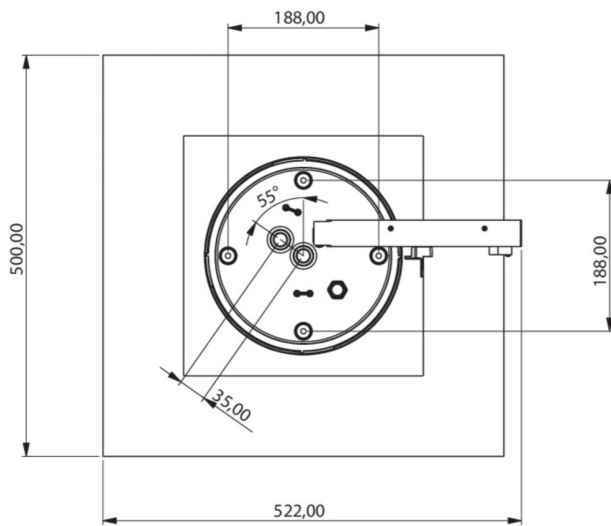

**Art.-Nr: WHGD019ML**  
**Rettungszeichenleuchte zentrale Stromversorgung**  
**Decke, ML, zentrale Stromversorgung, 50m, IP65, Kunststoff, weiß**

Moderne Rettungszeichen-Würfelleuchte zur Kennzeichnung der Flucht- und Rettungswege mit montagefreundlichem Bajonettverschluss. Sie kann direkt an die Decke montiert oder mit entsprechendem Zubehör abgehängt werden.

## TECHNISCHE DATEN

Leuchtentyp	Rettungszeichenleuchte
Montageart	Decke
Erkennungsweite	50m
Piktogramm	Set
Leuchtmittel	LED
Gehäusematerial	Kunststoff
Gehäusefarbe	weiß
Schutzart (IP)	IP65
Schlagfestigkeit (IK)	≥ 3
Zertifizierung	CE, Müllentsorgung, D-Zeichen
Schutzklasse	2
Versorgung	zentrale Stromversorgung
Überwachung	ML
Überbrückungszeit	zentrale Stromversorgung
Betriebsart	Einzelleuchtenschaltung
Eingangsspannung AC	230 V
Eingangsfrequenz	50 / 60 Hz
Eingangsspannung DC	216 V
Leistung max.	5,2 W
Leistung DS	5,2 W

Leistung BS	1,1 W
Tiefe	500 mm
Breite	522 mm
Höhe	280 mm
Gewicht	4.22
Gewicht inkl. Verpackung	4.85
Anschlussquerschnitt	2.5 mm <sup>2</sup>
Schalteingang	Ja
Notlichtblockierung	Nein
Batterieanschluss	Nein
Dimmfunktion	Ja
Lichtstrom Netz	520 lm
Lichtstrom Not	520 lm
Zolltarifnummer	94056180
Ursprungsland	DEUTSCHLAND
EAN	4260682146540

## TECHNISCHE ZEICHNUNG