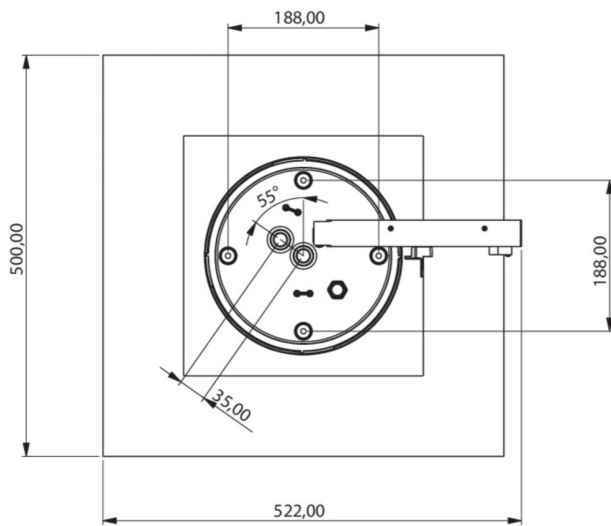

TEKNISK TEGNING

TILBEHØRSLISTE

- DSA-Y4M -
- DSA-Y4M-APA -
- WKO -

Fra: 17.07.2024 - Det tas forbehold om tekniske endringer og feil.