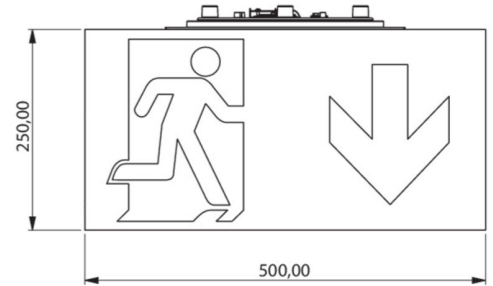

TEKNISK TEGNING

TILBEHØRSLISTE

- DSA-Y4M -
- DSA-Y4M-APA -
- WKO -

Fra: 17.07.2024 - Det tas forbehold om tekniske endringer og feil.