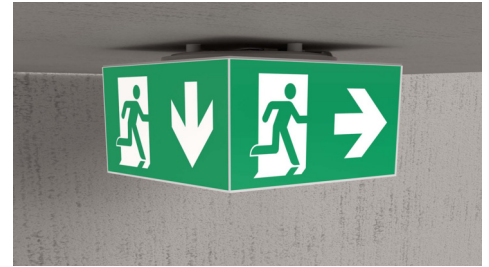

Art.-Nr: WHGD019
Utgangsskilt lys Sentraliserte strømforsyningssystemer
Tak, CPS, CPS, 50m, IP65, plast, hvit

Mer informasjon

TEKNISKE DATA

Type armatur	Utgangsskilt lys
Monteringstype	Tak
Deteksjonsområde	50m
piktogram	sett
Lyspærer	LED
Koffertmateriale	plast
Farge på huset	hvit
IP-beskyttelse)	IP65
Slagstyrke (IK)	≥ 3
Sertifisering	CE, WEEE, D-tegn
beskyttelses klasse	2
omsorg	Sentraliserte strømforsyningssystemer
overvåkning	CPS
Brotid	CPS
Driftsmodus	Kontinuerlig veksling
Inngangsspenning AC	230 V
Inngangsfrekvens	50/60 Hz
Inngangsspenning DC	100-254 V
Maks effekt.	4,6 W
Ytelse DS	4,6 W
Ytelse BS	0 W
Omgivelsestemperatur DS	-20 °C - 40 °C
Omgivelsestemperatur BS	-20 °C - 40 °C