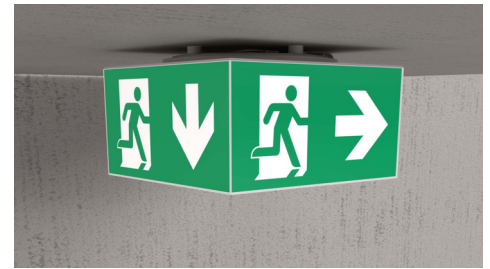

**Art.-Nr: WHGD019**  
**Rettungszeichenleuchte zentrale Stromversorgung**  
**Decke, zentrale Stromversorgung, 50m, IP65, Kunststoff,**  
**weiß**

Moderne Rettungszeichen-Würfelleuchte zur Kennzeichnung der Flucht- und Rettungswege mit montagefreundlichem Bajonettverschluss. Sie kann direkt an die Decke montiert oder mit entsprechendem Zubehör abgehängt werden.

Durch die Würfelform ist diese Kunststoffleuchte von vier Seiten gut erkennbar. Ideal für Anwendungen bei Wegkreuzungen, wie z.B. in Kaufhäusern mit Regalgängen.

Mehr Informationen

## TECHNISCHE DATEN

Leuchtentyp	Rettungszeichenleuchte
Montageart	Decke
Erkennungsweite	50m
Piktogramm	Set
Leuchtmittel	LED
Gehäusematerial	Kunststoff
Gehäusefarbe	weiß
Schutzart (IP)	IP65
Schlagfestigkeit (IK)	≥ 3
Zertifizierung	CE, Müllentsorgung, D-Zeichen
Schutzklasse	2
Versorgung	zentrale Stromversorgung
Überbrückungszeit	zentrale Stromversorgung
Betriebsart	Dauerschaltung
Eingangsspannung AC	230 V
Eingangsfrequenz	50 / 60 Hz
Eingangsspannung DC	100-254 V
Leistung max.	4,6 W
Leistung DS	4,6 W
Leistung BS	0 W