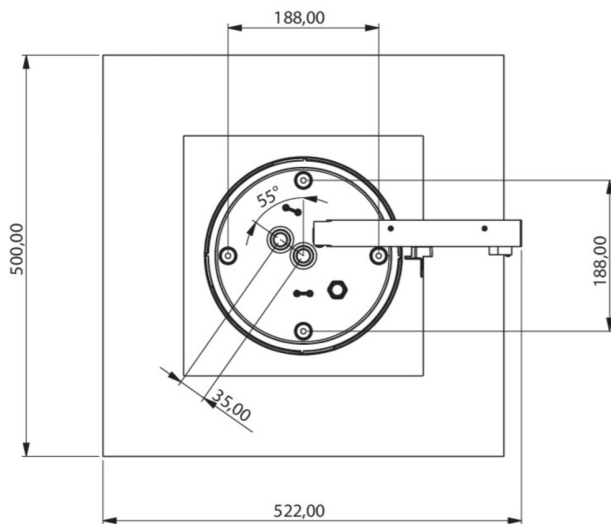

**Art.-Nr: WHGD019**  
**Rettungszeichenleuchte zentrale Stromversorgung**  
**Decke, zentrale Stromversorgung, 50m, IP65, Kunststoff,**  
**weiß**

Moderne Rettungszeichen-Würfelleuchte zur Kennzeichnung der Flucht- und Rettungswege mit montagefreundlichem Bajonettverschluss. Sie kann direkt an die Decke montiert oder mit entsprechendem Zubehör abgehängt werden.

## TECHNISCHE DATEN

Leuchtentyp	Rettungszeichenleuchte
Montageart	Decke
Erkennungsweite	50m
Piktogramm	Set
Leuchtmittel	LED
Gehäusematerial	Kunststoff
Gehäusefarbe	weiß
Schutzart (IP)	IP65
Schlagfestigkeit (IK)	≥ 3
Zertifizierung	CE, Müllentsorgung, D-Zeichen
Schutzklasse	2
Versorgung	zentrale Stromversorgung
Überbrückungszeit	zentrale Stromversorgung
Betriebsart	Dauerschaltung
Eingangsspannung AC	230 V
Eingangsfrequenz	50 / 60 Hz
Eingangsspannung DC	100-254 V
Leistung max.	4,6 W
Leistung DS	4,6 W
Leistung BS	0 W

Tiefe	500 mm
Breite	522 mm
Höhe	280 mm
Gewicht	4.19
Gewicht inkl. Verpackung	4.82
Anschlussquerschnitt	1.5 mm <sup>2</sup>
Schalteingang	Nein
Notlichtblockierung	Nein
Batterieanschluss	Nein
Dimmfunktion	Nein
Lichtstrom Netz	520 lm
Lichtstrom Not	520 lm
Zolltarifnummer	94056180
Ursprungsland	DEUTSCHLAND
EAN	4260682146533

## TECHNISCHE ZEICHNUNG