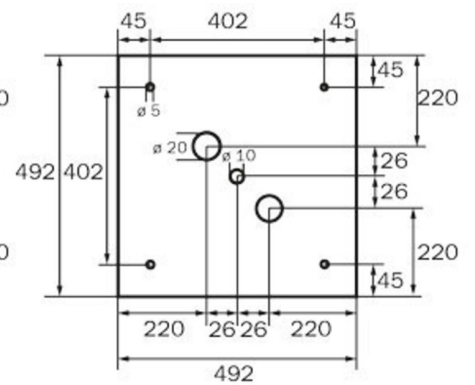

Art.-Nr: WGW418SC
Utgangsskilt lys omsorg
Veggkonstruksjon, Selvkontroll (SC), 8 timer, 46 m, IP20,
metall, hvit

Firkantet redningstegnlampe terninglys for veggmontering for å merke rømnings- og redningsveier.

www.rp-group.com/nb_NO/item/WGW418SC

TEKNISKE DATA

Type armatur	Utgangsskilt lys
Monteringstype	Veggkonstruksjon
Deteksjonsområde	46 m
piktogram	sett
Lyspærer	LED
Koffertmateriale	metall
Farge på huset	hvit
IP-beskyttelse)	IP20
Slagstyrke (IK)	≥ 3
Sertifisering	WEEE, CE
beskyttelses klasse	1
overvåkning	SelfControl (SC)
Brotid	8 timer
Batteri	LiFePO4 6,4 V/3,3 Ah
Maks effekt.	5,3 W
Ytelse DS	3,9 W
Ytelse BS	2 W
Omgivelsestemperatur DS	-5 °C - 40 °C
Omgivelsestemperatur BS	-5 °C - 40 °C
dybde	237 mm

Bredde	237 mm
Høyde	237 mm
Vekt	1.34
Vekt inkludert emballasje	1.48
Lysstrømnettverk	190 lm
Lysstrøm nødsituasjon	190 lm
Tolltariffnummer	94056180
EAN	4262483023433

TEKNISK TEGNING

195

WG

237

WK

500

WX