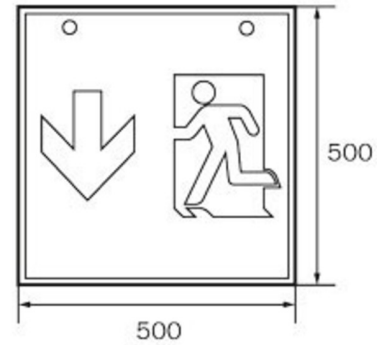

Art.-Nr: WGW418SC
Utgangsskilt lys omsorg
Veggkonstruksjon, Selvkontroll (SC), 8 timer, 46 m, IP20,
metall, hvit

Firkantet redningstegnlampe terninglys for veggmontering for å merke rømnings- og redningsveier.

www.rp-group.com/nb_NO/item/WGW418SC

TEKNISKE DATA

Type armatur	Utgangsskilt lys
Monteringstype	Veggkonstruksjon
Deteksjonsområde	46 m
piktogram	sett
Lyspærer	LED
Koffertmateriale	metall
Farge på huset	hvit
IP-beskyttelse)	IP20
Slagstyrke (IK)	≥ 3
Sertifisering	WEEE, CE
beskyttelses klasse	1
overvåkning	SelfControl (SC)
Brotid	8 timer
Batteri	LiFePO4 6,4 V/3,3 Ah
Maks effekt.	5,3 W
Ytelse DS	3,9 W
Ytelse BS	2 W
Omgivelsestemperatur DS	-5 °C - 40 °C
Omgivelsestemperatur BS	-5 °C - 40 °C
dybde	237 mm

Bredde	237 mm
Høyde	237 mm
Vekt	1.34
Vekt inkludert emballasje	1.48
Lysstrømnettverk	190 lm
Lysstrøm nødsituasjon	190 lm
Tolltariffnummer	94056180
EAN	4262483023433

TEKNISK TEGNING

195

WG

237

WK

500

WX