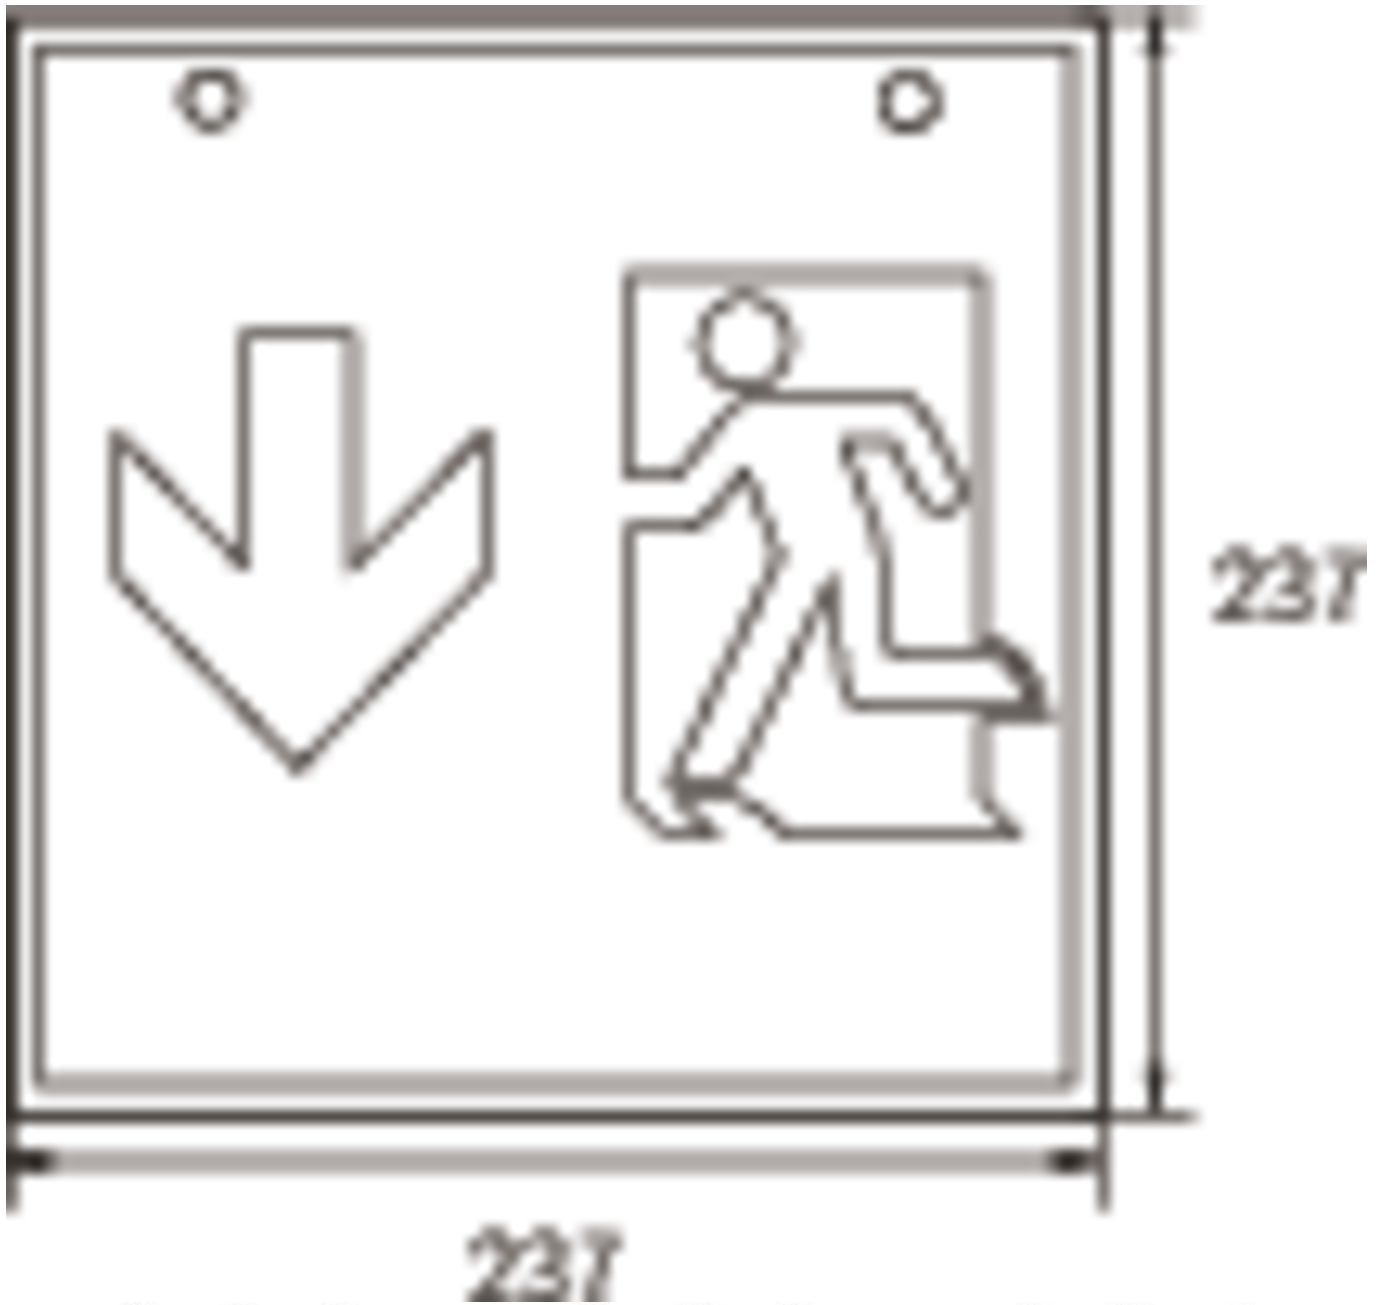

Art.-Nr: WGW418SC
Utgangsskilt lys omsorg
Veggkonstruksjon, Selvkontroll (SC), 8 timer, 46 m, IP20,
metall, hvit

Firkantet redningstegnlampe terninglys for veggmontering for å merke rømnings- og redningsveier.

Takket være sin kubeform er denne plastlampen lett synlig fra tre sider. Ideell for store applikasjoner, for eksempel i varehus.

Automatisk overvåking av sikkerhetslampen med SelfControl.

Mer informasjon

www.rp-group.com/nb_NO/item/WGW418SC

TEKNISKE DATA

Type armatur	Utgangsskilt lys
Monteringstype	Veggkonstruksjon
Deteksjonsområde	46 m
piktogram	sett
Lyspærer	LED
Koffertmateriale	metall
Farge på huset	hvit
IP-beskyttelse)	IP20
Slagstyrke (IK)	≥ 3
Sertifisering	WEEE, CE
beskyttelses klasse	1
overvåkning	SelfControl (SC)
Brotid	8 timer
Batteri	LiFePO4 6,4 V/3,3 Ah
Maks effekt.	5,3 W
Ytelse DS	3,9 W
Ytelse BS	2 W
Omgivelsestemperatur DS	-5 °C - 40 °C
Omgivelsestemperatur BS	-5 °C - 40 °C
dybde	237 mm

Bredde	237 mm
Høyde	237 mm
Vekt	1.34
Vekt inkludert emballasje	1.48
Lysstrømnettverk	190 lm
Lysstrøm nødsituasjon	190 lm
Tolltariffnummer	94056180
EAN	4262483023433

TEKNISK TEGNING

195

WG

237

WK

500

WX