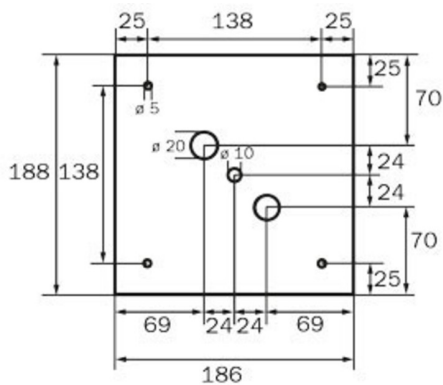

Art.-Nr: WGW418SC
Utgangsskilt lys omsorg
Veggkonstruksjon, Selvkontroll (SC), 8 timer, 46 m, IP20,
metall, hvit

Firkantet redningstegnlampe terninglys for veggmontering for å merke rømnings- og redningsveier.

www.rp-group.com/nb_NO/item/WGW418SC

TEKNISKE DATA

Type armatur	Utgangsskilt lys
Monteringstype	Veggkonstruksjon
Deteksjonsområde	46 m
piktogram	sett
Lyspærer	LED
Koffertmateriale	metall
Farge på huset	hvit
IP-beskyttelse)	IP20
Slagstyrke (IK)	≥ 3
Sertifisering	WEEE, CE
beskyttelses klasse	1
overvåkning	SelfControl (SC)
Brotid	8 timer
Batteri	LiFePO4 6,4 V/3,3 Ah
Maks effekt.	5,3 W
Ytelse DS	3,9 W
Ytelse BS	2 W
Omgivelsestemperatur DS	-5 °C - 40 °C
Omgivelsestemperatur BS	-5 °C - 40 °C
dybde	237 mm

Bredde	237 mm
Høyde	237 mm
Vekt	1.34
Vekt inkludert emballasje	1.48
Lysstrømnettverk	190 lm
Lysstrøm nødsituasjon	190 lm
Tolltariffnummer	94056180
EAN	4262483023433

TEKNISK TEGNING

195

WG

237

WK

500

WX