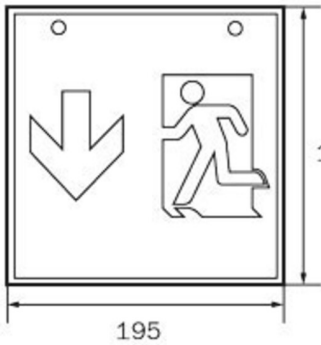

Art.-Nr: WGW418SC
Utgangsskilt lys omsorg
Veggkonstruksjon, Selvkontroll (SC), 8 timer, 46 m, IP20,
metall, hvit

Firkantet redningstegnlampe terninglys for veggmontering for å merke rømnings- og redningsveier.

Takket være sin kubeform er denne plastlampen lett synlig fra tre sider. Ideell for store applikasjoner, for eksempel i varehus.

Automatisk overvåking av sikkerhetslampen med SelfControl.

Mer informasjon

www.rp-group.com/nb_NO/item/WGW418SC

TEKNISKE DATA

Type armatur	Utgangsskilt lys
Monteringstype	Veggkonstruksjon
Deteksjonsområde	46 m
piktogram	sett
Lyspærer	LED
Koffertmateriale	metall
Farge på huset	hvit
IP-beskyttelse)	IP20
Slagstyrke (IK)	≥ 3
Sertifisering	WEEE, CE
beskyttelses klasse	1
overvåkning	SelfControl (SC)
Brotid	8 timer
Batteri	LiFePO4 6,4 V/3,3 Ah
Maks effekt.	5,3 W
Ytelse DS	3,9 W
Ytelse BS	2 W
Omgivelsestemperatur DS	-5 °C - 40 °C
Omgivelsestemperatur BS	-5 °C - 40 °C
dybde	237 mm

Bredde	237 mm
Høyde	237 mm
Vekt	1.34
Vekt inkludert emballasje	1.48
Lysstrømnettverk	190 lm
Lysstrøm nødsituasjon	190 lm
Tolltariffnummer	94056180
EAN	4262483023433

TEKNISK TEGNING

195

WG

237

WK

500

WX