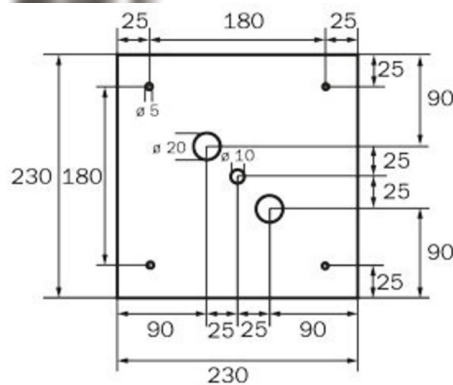

Art.-Nr: WGW418SC
Utgangsskilt lys omsorg
Veggkonstruksjon, Selvkontroll (SC), 8 timer, 46 m, IP20,
metall, hvit

Firkantet redningstegnlampe terninglys for veggmontering for å merke rømnings- og redningsveier.

www.rp-group.com/nb_NO/item/WGW418SC

TEKNISKE DATA

Type armatur	Utgangsskilt lys
Monteringstype	Veggkonstruksjon
Deteksjonsområde	46 m
piktogram	sett
Lyspærer	LED
Koffertmateriale	metall
Farge på huset	hvit
IP-beskyttelse)	IP20
Slagstyrke (IK)	≥ 3
Sertifisering	WEEE, CE
beskyttelses klasse	1
overvåkning	SelfControl (SC)
Brotid	8 timer
Batteri	LiFePO4 6,4 V/3,3 Ah
Maks effekt.	5,3 W
Ytelse DS	3,9 W
Ytelse BS	2 W
Omgivelsestemperatur DS	-5 °C - 40 °C
Omgivelsestemperatur BS	-5 °C - 40 °C
dybde	237 mm

Bredde	237 mm
Høyde	237 mm
Vekt	1.34
Vekt inkludert emballasje	1.48
Lysstrømnettverk	190 lm
Lysstrøm nødsituasjon	190 lm
Tolltariffnummer	94056180
EAN	4262483023433

TEKNISK TEGNING

195

WG

237

WK

500

WX