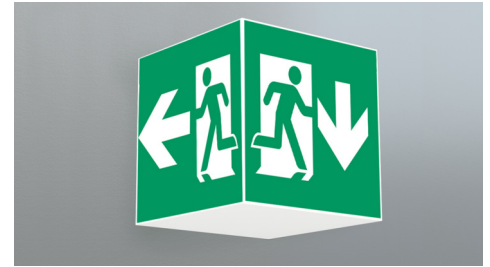

**Art.-Nr: WGW418SC**  
**Luminaire à pictogramme Alimentation**  
**Lampes cubes en plastique Montage mural, SelfControl (SC),**  
**8 h, 46 m, IP20, Métal, blanc**

Luminaire cubique carré à pictogramme de secours pour montage mural pour la signalisation des issues de secours et des voies d'évacuation.

Grâce à sa forme cubique, ce luminaire en plastique est bien visible des trois côtés. Idéal pour des application sur des grandes surfaces, comme dans les grands magasins.

Surveillance automatique de la lampe de sécurité avec SelfControl.