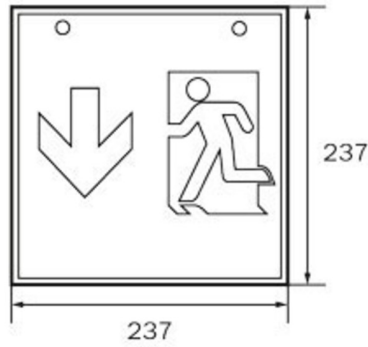

Art.-Nr: WGW418SC
Rettungszeichenleuchte Versorgung
Wandaufbau, SelfControl (SC), 8 h, 46 m, IP20, Metall, weiß

Quadratische Rettungszeichen-Würfelleuchte für Wandmontage zur Kennzeichnung der Flucht- und Rettungswege.

Mehr Informationen

www.rp-group.com/de/item/WGW418SC

TECHNISCHE DATEN

Leuchtentyp	Rettungszeichenleuchte
Montageart	Wandaufbau
Erkennungsweite	46 m
Piktogramm	Set
Leuchtmittel	LED
Gehäusematerial	Metall
Gehäusefarbe	weiß
Schutzart (IP)	IP20
Schlagfestigkeit (IK)	≥ 3
Zertifizierung	WEEE, CE
Schutzklasse	1
Überwachung	SelfControl (SC)
Überbrückungszeit	8 h
Batterie	LiFePO4 6,4 V/3,3 Ah
Leistung max.	5,3 W
Leistung DS	3,9 W
Leistung BS	2 W
Umgebungstemperatur DS	-5 °C - 40 °C
Umgebungstemperatur BS	-5 °C - 40 °C
Tiefe	237 mm
Breite	237 mm

Höhe	237 mm
Gewicht	1.34
Gewicht inkl. Verpackung	1.48
Lichtstrom Netz	190 lm
Lichtstrom Not	190 lm
Zolltarifnummer	94056180
EAN	4262483023433

TECHNISCHE ZEICHNUNG

237

WG

WK

WX

WG

WK