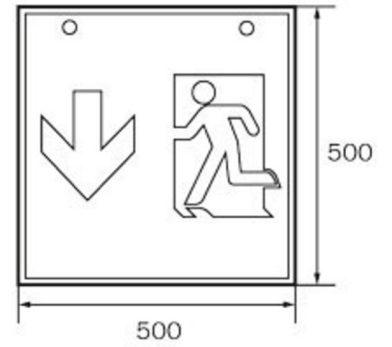

Art.-Nr: WGW418SC
Rettungszeichenleuchte Versorgung
Wandaufbau, SelfControl (SC), 8 h, 46 m, IP20, Metall, weiß

Quadratische Rettungszeichen-Würfelleuchte für Wandmontage zur Kennzeichnung der Flucht- und Rettungswege.

Mehr Informationen

www.rp-group.com/de/item/WGW418SC

TECHNISCHE DATEN

Leuchtentyp	Rettungszeichenleuchte
Montageart	Wandaufbau
Erkennungsweite	46 m
Piktogramm	Set
Leuchtmittel	LED
Gehäusematerial	Metall
Gehäusefarbe	weiß
Schutzart (IP)	IP20
Schlagfestigkeit (IK)	≥ 3
Zertifizierung	WEEE, CE
Schutzklasse	1
Überwachung	SelfControl (SC)
Überbrückungszeit	8 h
Batterie	LiFePO4 6,4 V/3,3 Ah
Leistung max.	5,3 W
Leistung DS	3,9 W
Leistung BS	2 W
Umgebungstemperatur DS	-5 °C - 40 °C
Umgebungstemperatur BS	-5 °C - 40 °C
Tiefe	237 mm
Breite	237 mm

Höhe	237 mm
Gewicht	1.34
Gewicht inkl. Verpackung	1.48
Lichtstrom Netz	190 lm
Lichtstrom Not	190 lm
Zolltarifnummer	94056180
EAN	4262483023433

TECHNISCHE ZEICHNUNG

237

WG

WK

WX

WG

WK