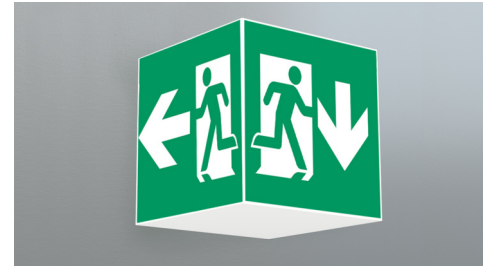

Art.-Nr: WGW418SC
Rettungszeichenleuchte Versorgung
Wandaufbau, SelfControl (SC), 8 h, 46 m, IP20, Metall, weiß

Quadratische Rettungszeichen-Würfelleuchte für Wandmontage zur Kennzeichnung der Flucht- und Rettungswege.

Durch die Würfelform ist diese Kunststoffleuchte von drei Seiten gut erkennbar. Ideal für weiträumige Anwendungen, wie z.B. in Kaufhäusern.

Automatische Überwachung der Sicherheitsleuchte mit SelfControl.

Mehr Informationen

www.rp-group.com/de/item/WGW418SC

TECHNISCHE DATEN

Leuchtentyp	Rettungszeichenleuchte
Montageart	Wandaufbau
Erkennungsweite	46 m
Piktogramm	Set
Leuchtmittel	LED
Gehäusematerial	Metall
Gehäusefarbe	weiß
Schutzart (IP)	IP20
Schlagfestigkeit (IK)	≥ 3
Zertifizierung	WEEE, CE
Schutzklasse	1
Überwachung	SelfControl (SC)
Überbrückungszeit	8 h
Batterie	LiFePO4 6,4 V/3,3 Ah
Leistung max.	5,3 W
Leistung DS	3,9 W
Leistung BS	2 W
Umgebungstemperatur DS	-5 °C - 40 °C
Umgebungstemperatur BS	-5 °C - 40 °C
Tiefe	237 mm
Breite	237 mm