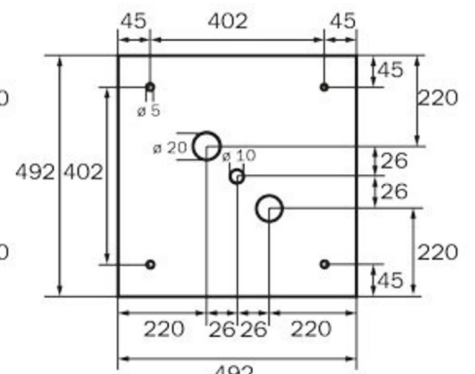

Art.-Nr: WGW418SC
Rettungszeichenleuchte Versorgung
Wandaufbau, SelfControl (SC), 8 h, 46 m, IP20, Metall, weiß

Quadratische Rettungszeichen-Würfelleuchte für Wandmontage zur Kennzeichnung der Flucht- und Rettungswege.

Mehr Informationen

www.rp-group.com/de/item/WGW418SC

TECHNISCHE DATEN

Leuchtentyp	Rettungszeichenleuchte
Montageart	Wandaufbau
Erkennungsweite	46 m
Piktogramm	Set
Leuchtmittel	LED
Gehäusematerial	Metall
Gehäusefarbe	weiß
Schutzart (IP)	IP20
Schlagfestigkeit (IK)	≥ 3
Zertifizierung	WEEE, CE
Schutzklasse	1
Überwachung	SelfControl (SC)
Überbrückungszeit	8 h
Batterie	LiFePO4 6,4 V/3,3 Ah
Leistung max.	5,3 W
Leistung DS	3,9 W
Leistung BS	2 W
Umgebungstemperatur DS	-5 °C - 40 °C
Umgebungstemperatur BS	-5 °C - 40 °C
Tiefe	237 mm
Breite	237 mm

Höhe	237 mm
Gewicht	1.34
Gewicht inkl. Verpackung	1.48
Lichtstrom Netz	190 lm
Lichtstrom Not	190 lm
Zolltarifnummer	94056180
EAN	4262483023433

TECHNISCHE ZEICHNUNG

237

WG

WK

WX

WG

WK