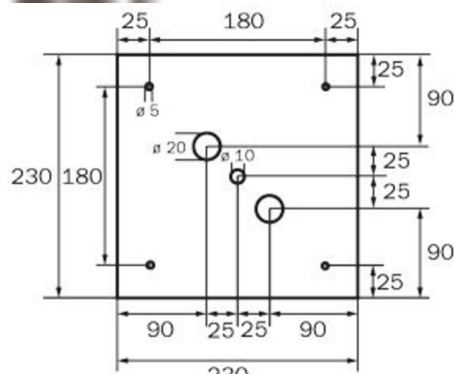

Art.-Nr: WGW418SC
Rettungszeichenleuchte Versorgung
Wandaufbau, SelfControl (SC), 8 h, 46 m, IP20, Metall, weiß

Quadratische Rettungszeichen-Würfelleuchte für Wandmontage zur Kennzeichnung der Flucht- und Rettungswege.

Mehr Informationen

www.rp-group.com/de/item/WGW418SC

TECHNISCHE DATEN

Leuchtentyp	Rettungszeichenleuchte
Montageart	Wandaufbau
Erkennungsweite	46 m
Piktogramm	Set
Leuchtmittel	LED
Gehäusematerial	Metall
Gehäusefarbe	weiß
Schutzart (IP)	IP20
Schlagfestigkeit (IK)	≥ 3
Zertifizierung	WEEE, CE
Schutzklasse	1
Überwachung	SelfControl (SC)
Überbrückungszeit	8 h
Batterie	LiFePO4 6,4 V/3,3 Ah
Leistung max.	5,3 W
Leistung DS	3,9 W
Leistung BS	2 W
Umgebungstemperatur DS	-5 °C - 40 °C
Umgebungstemperatur BS	-5 °C - 40 °C
Tiefe	237 mm
Breite	237 mm

Höhe	237 mm
Gewicht	1.34
Gewicht inkl. Verpackung	1.48
Lichtstrom Netz	190 lm
Lichtstrom Not	190 lm
Zolltarifnummer	94056180
EAN	4262483023433

TECHNISCHE ZEICHNUNG

237

WG

WK

WX

WG

WK