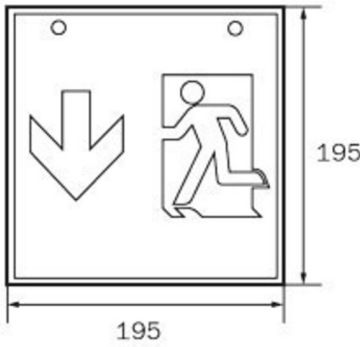

Art.-Nr: WGW418SC
Rettungszeichenleuchte Versorgung
Wandaufbau, SelfControl (SC), 8 h, 46 m, IP20, Metall, weiß

Quadratische Rettungszeichen-Würfelleuchte für Wandmontage zur Kennzeichnung der Flucht- und Rettungswege.

Mehr Informationen

www.rp-group.com/de/item/WGW418SC

TECHNISCHE DATEN

Leuchtentyp	Rettungszeichenleuchte
Montageart	Wandaufbau
Erkennungsweite	46 m
Piktogramm	Set
Leuchtmittel	LED
Gehäusematerial	Metall
Gehäusefarbe	weiß
Schutzart (IP)	IP20
Schlagfestigkeit (IK)	≥ 3
Zertifizierung	WEEE, CE
Schutzklasse	1
Überwachung	SelfControl (SC)
Überbrückungszeit	8 h
Batterie	LiFePO4 6,4 V/3,3 Ah
Leistung max.	5,3 W
Leistung DS	3,9 W
Leistung BS	2 W
Umgebungstemperatur DS	-5 °C - 40 °C
Umgebungstemperatur BS	-5 °C - 40 °C
Tiefe	237 mm
Breite	237 mm

Höhe	237 mm
Gewicht	1.34
Gewicht inkl. Verpackung	1.48
Lichtstrom Netz	190 lm
Lichtstrom Not	190 lm
Zolltarifnummer	94056180
EAN	4262483023433

TECHNISCHE ZEICHNUNG

237

WG

WK

WX

WG

WK