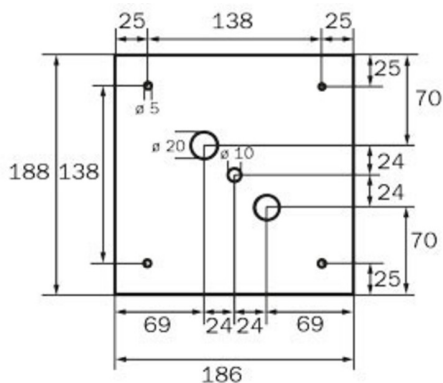

Art.-Nr: WGW418SC
Rettungszeichenleuchte Versorgung
Wandaufbau, SelfControl (SC), 8 h, 46 m, IP20, Metall, weiß

Quadratische Rettungszeichen-Würfelleuchte für Wandmontage zur Kennzeichnung der Flucht- und Rettungswege.

Mehr Informationen

www.rp-group.com/de/item/WGW418SC

TECHNISCHE DATEN

Leuchtentyp	Rettungszeichenleuchte
Montageart	Wandaufbau
Erkennungsweite	46 m
Piktogramm	Set
Leuchtmittel	LED
Gehäusematerial	Metall
Gehäusefarbe	weiß
Schutzart (IP)	IP20
Schlagfestigkeit (IK)	≥ 3
Zertifizierung	WEEE, CE
Schutzklasse	1
Überwachung	SelfControl (SC)
Überbrückungszeit	8 h
Batterie	LiFePO4 6,4 V/3,3 Ah
Leistung max.	5,3 W
Leistung DS	3,9 W
Leistung BS	2 W
Umgebungstemperatur DS	-5 °C - 40 °C
Umgebungstemperatur BS	-5 °C - 40 °C
Tiefe	237 mm
Breite	237 mm

Höhe	237 mm
Gewicht	1.34
Gewicht inkl. Verpackung	1.48
Lichtstrom Netz	190 lm
Lichtstrom Not	190 lm
Zolltarifnummer	94056180
EAN	4262483023433

TECHNISCHE ZEICHNUNG

237

WG

WK

WX

WG

WK