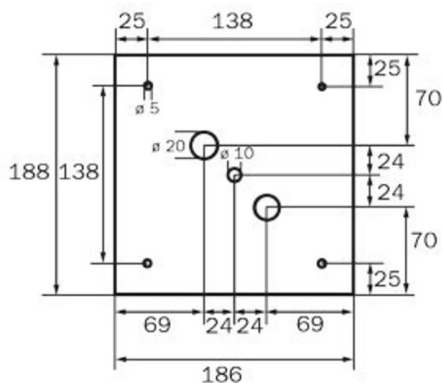

Art.-Nr: WGW413SC
Utgangsskilt lys omsorg
Veggkonstruksjon, Selvkontroll (SC), 3 timer, 46 m, IP20,
metall, hvit

Firkantet redningstegnlampe terninglys for veggmontering for å merke rømnings- og redningsveier.

www.rp-group.com/nb_NO/item/WGW413SC

TEKNISKE DATA

Type armatur	Utgangsskilt lys
Monteringstype	Veggkonstruksjon
Deteksjonsområde	46 m
piktogram	sett
Lyspærer	LED
Koffertmateriale	metall
Farge på huset	hvit
IP-beskyttelse)	IP20
Slagstyrke (IK)	≥ 3
Sertifisering	WEEE, CE
beskyttelses klasse	1
overvåkning	SelfControl (SC)
Brotid	3 timer
Batteri	LiFePO4 6,4 V/3,3 Ah
Maks effekt.	8,2 W
Ytelse DS	7 W
Ytelse BS	2 W
Omgivelsestemperatur DS	-5 °C - 40 °C
Omgivelsestemperatur BS	-5 °C - 40 °C
dybde	237 mm

Bredde	237 mm
Høyde	237 mm
Vekt	1.34
Vekt inkludert emballasje	1.48
Lysstrømnettverk	470 lm
Lysstrøm nødsituasjon	470 lm
Tolltariffnummer	94056120
EAN	4260766556845

TEKNISK TEGNING

237

WG

WK

WX

WG

WK