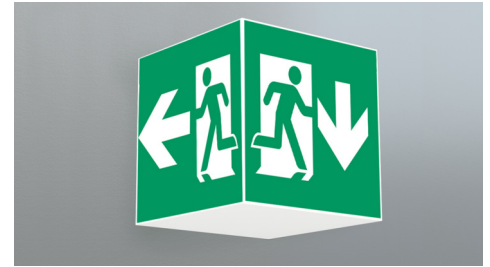

Art.-Nr: WGW413SC
Utgangsskilt lys omsorg
Veggkonstruksjon, Selvkontroll (SC), 3 timer, 46 m, IP20,
metall, hvit

Firkantet redningstegnlampe terninglys for veggmontering for å merke rømnings- og redningsveier.

Takket være sin kubeform er denne plastlampen lett synlig fra tre sider. Ideell for store applikasjoner, for eksempel i varehus.

Automatisk overvåking av sikkerhetslampen med SelfControl.

Mer informasjon

www.rp-group.com/nb_NO/item/WGW413SC

TEKNISKE DATA

Type armatur	Utgangsskilt lys
Monteringstype	Veggkonstruksjon
Deteksjonsområde	46 m
piktogram	sett
Lyspærer	LED
Koffertmateriale	metall
Farge på huset	hvit
IP-beskyttelse)	IP20
Slagstyrke (IK)	≥ 3
Sertifisering	WEEE, CE
beskyttelses klasse	1
overvåkning	SelfControl (SC)
Brotid	3 timer
Batteri	LiFePO4 6,4 V/3,3 Ah
Maks effekt.	8,2 W
Ytelse DS	7 W
Ytelse BS	2 W
Omgivelsestemperatur DS	-5 °C - 40 °C
Omgivelsestemperatur BS	-5 °C - 40 °C
dybde	237 mm