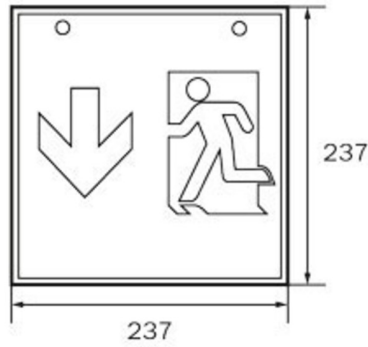

Art.-Nr: WGW413SC
Utgangsskilt lys omsorg
Veggkonstruksjon, Selvkontroll (SC), 3 timer, 46 m, IP20,
metall, hvit

Firkantet redningstegnlampe terninglys for veggmontering for å merke rømnings- og redningsveier.

www.rp-group.com/nb_NO/item/WGW413SC

TEKNISKE DATA

Type armatur	Utgangsskilt lys
Monteringstype	Veggkonstruksjon
Deteksjonsområde	46 m
piktogram	sett
Lyspærer	LED
Koffertmateriale	metall
Farge på huset	hvit
IP-beskyttelse)	IP20
Slagstyrke (IK)	≥ 3
Sertifisering	WEEE, CE
beskyttelses klasse	1
overvåkning	SelfControl (SC)
Brotid	3 timer
Batteri	LiFePO4 6,4 V/3,3 Ah
Maks effekt.	8,2 W
Ytelse DS	7 W
Ytelse BS	2 W
Omgivelsestemperatur DS	-5 °C - 40 °C
Omgivelsestemperatur BS	-5 °C - 40 °C
dybde	237 mm

Bredde	237 mm
Høyde	237 mm
Vekt	1.34
Vekt inkludert emballasje	1.48
Lysstrømnettverk	470 lm
Lysstrøm nødsituasjon	470 lm
Tolltariffnummer	94056120
EAN	4260766556845

TEKNISK TEGNING

237

WG

WK

WX

WG

WK