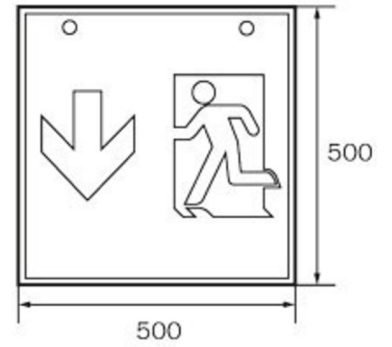

Art.-Nr: WGW413SC
Utgangsskilt lys omsorg
Veggkonstruksjon, Selvkontroll (SC), 3 timer, 46 m, IP20,
metall, hvit

Firkantet redningstegnlampe terninglys for veggmontering for å merke rømnings- og redningsveier.

www.rp-group.com/nb_NO/item/WGW413SC

TEKNISKE DATA

Type armatur	Utgangsskilt lys
Monteringstype	Veggkonstruksjon
Deteksjonsområde	46 m
piktogram	sett
Lyspærer	LED
Koffertmateriale	metall
Farge på huset	hvit
IP-beskyttelse)	IP20
Slagstyrke (IK)	≥ 3
Sertifisering	WEEE, CE
beskyttelses klasse	1
overvåkning	SelfControl (SC)
Brotid	3 timer
Batteri	LiFePO4 6,4 V/3,3 Ah
Maks effekt.	8,2 W
Ytelse DS	7 W
Ytelse BS	2 W
Omgivelsestemperatur DS	-5 °C - 40 °C
Omgivelsestemperatur BS	-5 °C - 40 °C
dybde	237 mm

Bredde	237 mm
Høyde	237 mm
Vekt	1.34
Vekt inkludert emballasje	1.48
Lysstrømnettverk	470 lm
Lysstrøm nødsituasjon	470 lm
Tolltariffnummer	94056120
EAN	4260766556845

TEKNISK TEGNING

237

WG

WK

WX

WG

WK