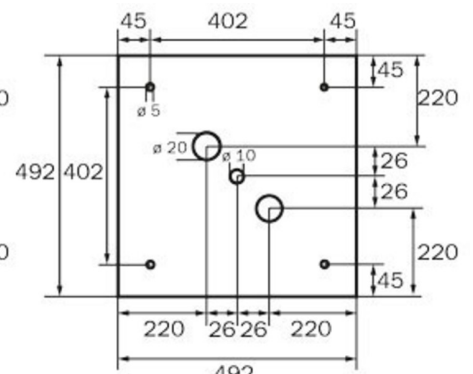

Art.-Nr: WGW413SC
Utgangsskilt lys omsorg
Veggkonstruksjon, Selvkontroll (SC), 3 timer, 46 m, IP20,
metall, hvit

Firkantet redningstegnlampe terninglys for veggmontering for å merke rømnings- og redningsveier.

www.rp-group.com/nb_NO/item/WGW413SC

TEKNISKE DATA

Type armatur	Utgangsskilt lys
Monteringstype	Veggkonstruksjon
Deteksjonsområde	46 m
piktogram	sett
Lyspærer	LED
Koffertmateriale	metall
Farge på huset	hvit
IP-beskyttelse)	IP20
Slagstyrke (IK)	≥ 3
Sertifisering	WEEE, CE
beskyttelses klasse	1
overvåkning	SelfControl (SC)
Brotid	3 timer
Batteri	LiFePO4 6,4 V/3,3 Ah
Maks effekt.	8,2 W
Ytelse DS	7 W
Ytelse BS	2 W
Omgivelsestemperatur DS	-5 °C - 40 °C
Omgivelsestemperatur BS	-5 °C - 40 °C
dybde	237 mm

Bredde	237 mm
Høyde	237 mm
Vekt	1.34
Vekt inkludert emballasje	1.48
Lysstrømnettverk	470 lm
Lysstrøm nødsituasjon	470 lm
Tolltariffnummer	94056120
EAN	4260766556845

TEKNISK TEGNING

237

WG

WK

WX

WG

WK