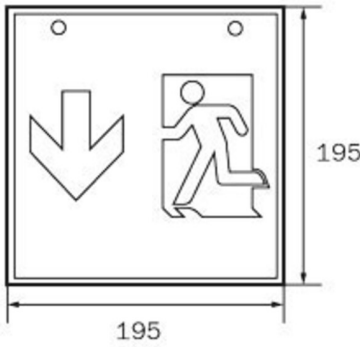

Art.-Nr: WGW413SC
Utgangsskilt lys omsorg
Veggkonstruksjon, Selvkontroll (SC), 3 timer, 46 m, IP20,
metall, hvit

Firkantet redningstegnlampe terninglys for veggmontering for å merke rømnings- og redningsveier.

www.rp-group.com/nb_NO/item/WGW413SC

TEKNISKE DATA

Type armatur	Utgangsskilt lys
Monteringstype	Veggkonstruksjon
Deteksjonsområde	46 m
piktogram	sett
Lyspærer	LED
Koffertmateriale	metall
Farge på huset	hvit
IP-beskyttelse)	IP20
Slagstyrke (IK)	≥ 3
Sertifisering	WEEE, CE
beskyttelses klasse	1
overvåkning	SelfControl (SC)
Brotid	3 timer
Batteri	LiFePO4 6,4 V/3,3 Ah
Maks effekt.	8,2 W
Ytelse DS	7 W
Ytelse BS	2 W
Omgivelsestemperatur DS	-5 °C - 40 °C
Omgivelsestemperatur BS	-5 °C - 40 °C
dybde	237 mm

Bredde	237 mm
Høyde	237 mm
Vekt	1.34
Vekt inkludert emballasje	1.48
Lysstrømnettverk	470 lm
Lysstrøm nødsituasjon	470 lm
Tolltariffnummer	94056120
EAN	4260766556845

TEKNISK TEGNING

237

WG

WK

WX

WG

WK