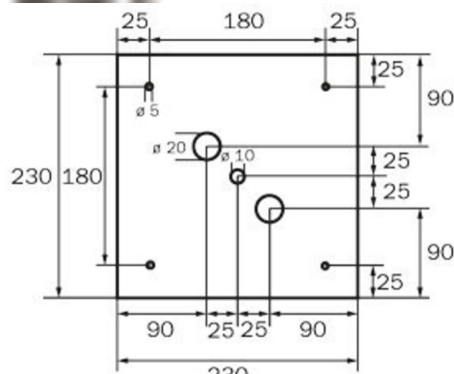

Art.-Nr: WGW413SC
Utgangsskilt lys omsorg
Veggkonstruksjon, Selvkontroll (SC), 3 timer, 46 m, IP20,
metall, hvit

Firkantet redningstegnlampe terninglys for veggmontering for å merke rømnings- og redningsveier.

www.rp-group.com/nb_NO/item/WGW413SC

TEKNISKE DATA

Type armatur	Utgangsskilt lys
Monteringstype	Veggkonstruksjon
Deteksjonsområde	46 m
piktogram	sett
Lyspærer	LED
Koffertmateriale	metall
Farge på huset	hvit
IP-beskyttelse)	IP20
Slagstyrke (IK)	≥ 3
Sertifisering	WEEE, CE
beskyttelses klasse	1
overvåkning	SelfControl (SC)
Brotid	3 timer
Batteri	LiFePO4 6,4 V/3,3 Ah
Maks effekt.	8,2 W
Ytelse DS	7 W
Ytelse BS	2 W
Omgivelsestemperatur DS	-5 °C - 40 °C
Omgivelsestemperatur BS	-5 °C - 40 °C
dybde	237 mm

Bredde	237 mm
Høyde	237 mm
Vekt	1.34
Vekt inkludert emballasje	1.48
Lysstrømnettverk	470 lm
Lysstrøm nødsituasjon	470 lm
Tolltariffnummer	94056120
EAN	4260766556845

TEKNISK TEGNING

237

WG

WK

WX

WG

WK